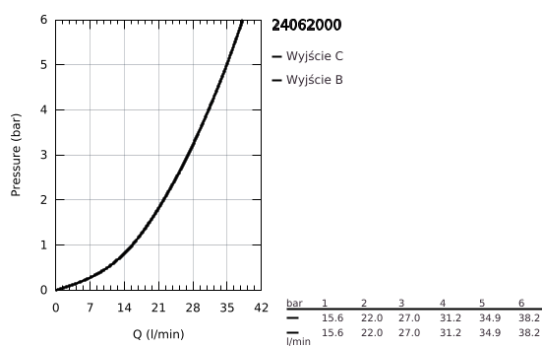

24 062 000 EUROCUBE JEDNOUCHWYTOWA BATERIA DO OBSŁUGI DWÓCH WYJŚĆ WODY

OPIS PRODUKTU

- Colour: chrom
- do montażu z elementem podtynkowym (zamawiany osobno): GROHE Rapido SmartBox uniwersalny element montażowy(35 600 000/35 604 000)
- GROHE SilkMove głowica ceramiczna 46 mm
- GROHE FastFixation rozeta ścienna (z uszczelnieniem, zakryte mocowania)
- metalowa rozeta ścienna, regulacja 6°
- metalowa dźwignia
- automatyczny przełącznik: wanna/ prysznic
- wydajność przepływu: wyjście B = 27 l/min, wyjście C = 27 l/min
- element montażowy zamawiany osobno

24 062 000 EUROCUBE JEDNOUCHWYTOWA BATERIA DO OBSŁUGI DWÓCH WYJŚĆ WODY

ELEMENTY ZAMIENNE, lipca 2017 – now

- 1: Dźwignia (Numer zamówienia 46782000)
 - 2: Rozeta (Numer zamówienia 48431000)
 - 3: płyta montażowa (Numer zamówienia 48438000)
 - 4: nakładka (Numer zamówienia 46784000)
 - 5: Przełącznik (Numer zamówienia 48442000)
 - 6: Głowica (Numer zamówienia 46048000)
 - 7: Zawór zwrotny (Numer zamówienia 49085000)
 - 8: uszczelka (Numer zamówienia 48360000)
 - 9: Ogranicznik temperatury (Numer zamówienia 46375000)*
 - 10: Zabezpieczenie przed przepływem zwrotnym (DIN-EN1717) (Numer zamówienia 14055000)*
 - 11: Uniwersalny zestaw przedłużek, 25 mm (Numer zamówienia 14056000)*
 - 12: Przełącznik (Numer zamówienia 48444000)*
 - 13: Uniwersalny zestaw przedłużek, 50 mm (Numer zamówienia 14057000)*
 - 14: Przełącznik (Numer zamówienia 48445000)*
- Aksesoria opcjonalne