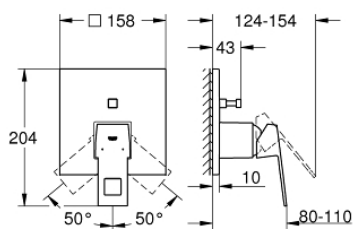

24 062 000 EUROCUBE JEDNOUCHWYTOWA BATERIA DO OBSŁUGI DWÓCH WYJŚĆ WODY

OPIS PRODUKTU

- Colour: chrom
- do montażu z elementem podtynkowym (zamawiany osobno): GROHE Rapido SmartBox uniwersalny element montażowy(35 600 000/35 604 000)
- GROHE SilkMove głowica ceramiczna 46 mm
- GROHE FastFixation rozeta ścienna (z uszczelnieniem, zakryte mocowania)
- metalowa rozeta ścienna, regulacja 6°
- metalowa dźwignia
- automatyczny przełącznik: wanna/ prysznic
- wydajność przepływu: wyjście B = 27 l/min, wyjście C = 27 l/min
- element montażowy zamawiany osobno

24 062 000 EUROCUBE JEDNOUCHWYTOWA BATERIA DO OBSŁUGI DWÓCH WYJŚĆ WODY

ELEMENTY ZAMIENNE, lipca 2017 – now

- 1: Dźwignia (Numer zamówienia 46782000)
 - 2: Rozeta (Numer zamówienia 48431000)
 - 3: płyta montażowa (Numer zamówienia 48438000)
 - 4: nakładka (Numer zamówienia 46784000)
 - 5: Przełącznik (Numer zamówienia 48442000)
 - 6: Głowica (Numer zamówienia 46048000)
 - 7: Zawór zwrotny (Numer zamówienia 49085000)
 - 8: uszczelka (Numer zamówienia 48360000)
 - 9: Ogranicznik temperatury (Numer zamówienia 46375000)*
 - 10: Zabezpieczenie przed przepływem zwrotnym (DIN-EN1717) (Numer zamówienia 14055000)*
 - 11: Uniwersalny zestaw przedłużek, 25 mm (Numer zamówienia 14056000)*
 - 12: Przełącznik (Numer zamówienia 48444000)*
 - 13: Uniwersalny zestaw przedłużek, 50 mm (Numer zamówienia 14057000)*
 - 14: Przełącznik (Numer zamówienia 48445000)*
- Aksesoria opcjonalne