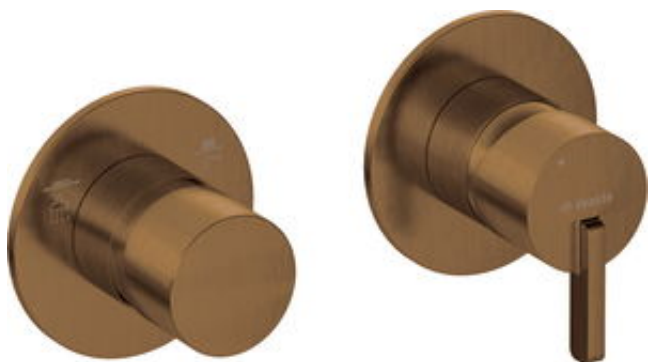

## Bateria prysznicowa z przełącznikiem natrysku - pozioma

Kod produktu: BQS\_C46P

EAN: 5907650869122

Wykończenie: brąz szczotkowany

Gwarancja [lata]: 7

Cena Netto: 771.54 zł

Cena Brutto: 949 zł

### Bateria

Materiał

mosiądz

Wykończenie

brąz szczotkowany

Rodzaj baterii

jednouchwytowa,  
mieszaczowa

Sposób montażu

### Głowica do baterii

Rozmiar głowicy ceramicznej

35 mm

### Przełącznik funkcji

Typ przełącznika

mechaniczny typu click