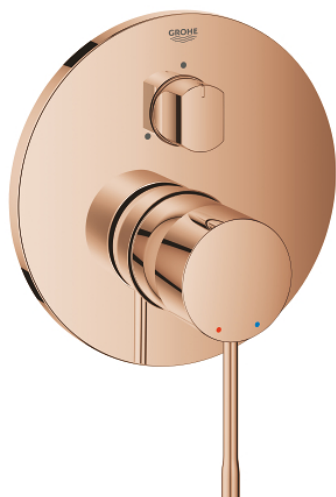

24 092 DA1 ESSENCE JEDNOUCHWYTOWA BATERIA DO OBSŁUGI TRZECH WYJŚĆ WODY

OPIS PRODUKTU

- Colour: warm sunset
- do montażu z elementem podtynkowym (zamawiany osobno): GROHE Rapido SmartBox uniwersalny element montażowy(35 600 000/35 604 000)
- GROHE SilkMove głowica ceramiczna 46 mm
- GROHE LongLife trwała powłoka
- GROHE FastFixation rozeta ścienna (z uszczelnieniem, zakryte mocowania)
- metalowa rozeta ścienna, regulacja 6°
- metalowa dźwignia
- przełącznik trójdrożny
- wydajność przepływu:wyjście A = 27 l/min wyjście B = 27 l/min wyjście C = 27 l/min
- element montażowy zamawiany osobno