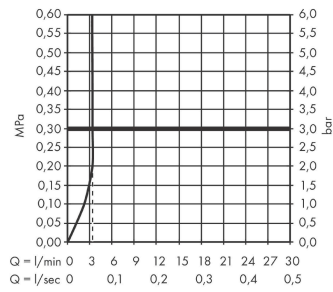

Diagram przepływu

Talis E

Jednouchwytowa bateria umywalkowa 110 LowFlow z kompletem odpływowym z ciągiem

Wykończenie: **Chrom** Nr art. : **71715000**

Rysunek eksplozyjny

Rok produkcji: >05/17

Talis E**Jednouchwyłowa bateria umywalkowa 110 LowFlow z kompletem odpływowym z cięgiem**Wykończenie: **Chrom** Nr art. : **71715000****Lista części zamiennych**