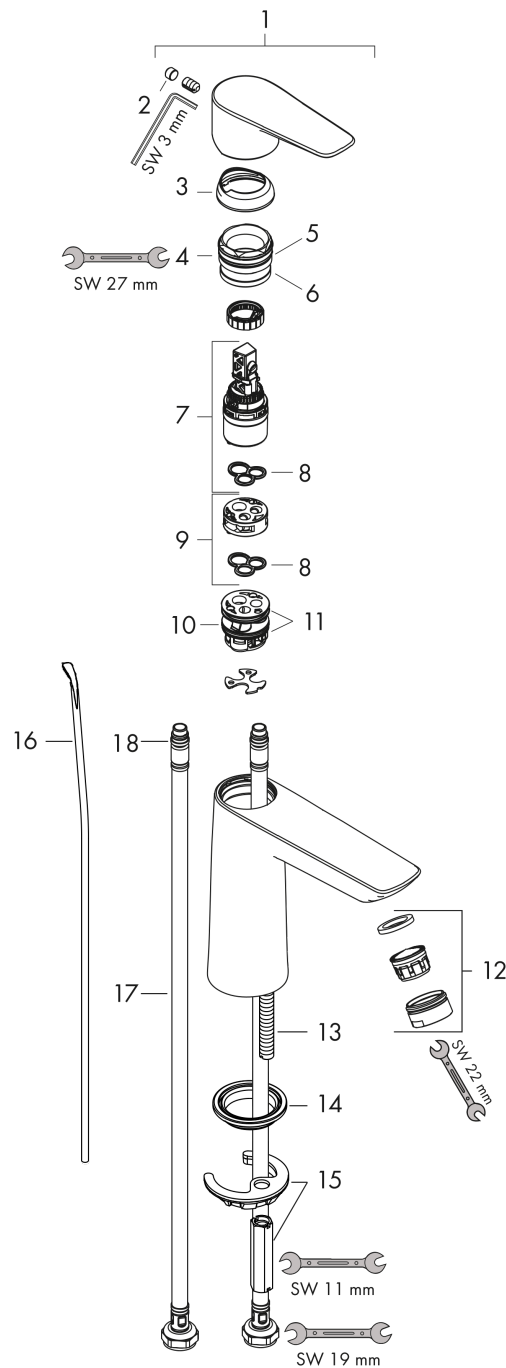

Talis E**Jednouchwytowa bateria umywalkowa 110 LowFlow z kompletem odpływowym z ciągiem**Wykończenie: **Chrom** Nr art. : **71715000****Opis****Cechy**

- składa się z: jednouchwytowa bateria umywalkowa, komplet odpływowy
- ComfortZone: 110
- zasięg: 112 mm
- wysokość wylewki: 104 mm
- wersja uchwyty: uchwyt jednoramienny
- rodzaj strumienia: strumień normalny
- maksymalne natężenie przepływu przy 3 barach: 3,5 l/min
- głowica ceramiczna
- może współpracować z przepływowymi podgrzewaczami wody
- komplet odpływowy z ciągiem G 1¼
- materiał kompletu odpływowego: metal
- typ przyłącza: przyłącza węża G ¾
- Taksonomia UE: max. 6 l/min – możliwy znaczący wkład (SC)

Szczegóły produktu

Cena bez VAT

772,00 zł

Technologia**Zdjęcie produktu****Rysunek wymiarowy**

Talis E

Jednouchwyłowa bateria umywalkowa 110 LowFlow z kompletem odpływowym z cięglęm

Wykończenie: **Chrom** Nr art. : **71715000**

Diagram przepływu

Talis E

Jednouchwytowa bateria umywalkowa 110 LowFlow z kompletem odpływowym z ciągiem

Wykończenie: **Chrom** Nr art. : **71715000**

Rysunek eksplozyjny

Rok produkcji: >05/17

Talis E**Jednouchwyłowa bateria umywalkowa 110 LowFlow z kompletem odpływowym z cięgiem**Wykończenie: **Chrom** Nr art. : **71715000****Lista części zamiennych**

Rok produkcji: >05/17

Poz.	Opis	Nr art.	PC	PU
1	Uchwyt	92687000	-	1
2	Zatyczka śruby mocującej	95704000	-	1
3	Nakładka	92625000	-	1
4	Nakrętka	92689000	-	1
5	O-Ring 25x1,5	98146000	-	1
6	O-Ring 27x1,5	92527000	-	1
7	Kartusz kompletny	95973001	-	1
8	Uszczelka	98865000	-	1
9	Adapter kartusza	92628000	-	1
10	Adapter kartusza	98866000	-	1
11	O-Ring 23x2	98398000	-	1
12	Perlator M24x1	98453000	-	1
13	Śruba M8 x 68	97736000	-	1
14	Uszczelka	97608000	-	1
15	Zestaw mocujący	96016000	-	1
16	Cięgię korka automatycznego	96657000	-	1
17	Wąż przyłączeniowy 450 mm M8x0,75 G3/8	97206000	-	1
18	O-Ring 6,6x1,6	93019000	-	1
a	Komplet odpływowy z korkiem automatycznym	94139000	-	1