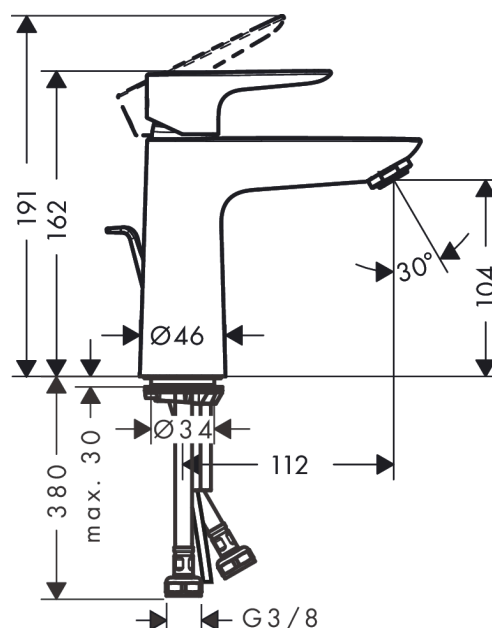

Talis E**Jednouchwytowa bateria umywalkowa 110 LowFlow z kompletem odpływowym z ciągiem**Wykończenie: **Chrom** Nr art. : **71715000****Opis****Cechy**

- składa się z: jednouchwytowa bateria umywalkowa, komplet odpływowy
- ComfortZone: 110
- zasięg: 112 mm
- wysokość wylewki: 104 mm
- wersja uchwyty: uchwyt jednoramienny
- rodzaj strumienia: strumień normalny
- maksymalne natężenie przepływu przy 3 barach: 3,5 l/min
- głowica ceramiczna
- może współpracować z przepływowymi podgrzewaczami wody
- komplet odpływowy z ciągiem G 1¼
- materiał kompletu odpływowego: metal
- typ przyłącza: przyłącza węża G ¾
- Taksonomia UE: max. 6 l/min – możliwy znaczący wkład (SC)

Szczegóły produktu

Cena bez VAT

772,00 zł

Technologia**Zdjęcie produktu****Rysunek wymiarowy**

Talis E

Jednouchwyłowa bateria umywalkowa 110 LowFlow z kompletem odpływowym z cięglęm

Wykończenie: **Chrom** Nr art. : **71715000**

Diagram przepływu

Talis E

Jednouchwytowa bateria umywalkowa 110 LowFlow z kompletem odpływowym z ciągiem

Wykończenie: **Chrom** Nr art. : **71715000**

Rysunek eksplozyjny

Rok produkcji: >05/17

Talis E**Jednouchwyłowa bateria umywalkowa 110 LowFlow z kompletem odpływowym z cięgiem**Wykończenie: **Chrom** Nr art. : **71715000****Lista części zamiennych**

Rok produkcji: >05/17

Poz.	Opis	Nr art.	PC	PU
1	Uchwyt	92687000	-	1
2	Zatyczka śruby mocującej	95704000	-	1
3	Nakładka	92625000	-	1
4	Nakrętka	92689000	-	1
5	O-Ring 25x1,5	98146000	-	1
6	O-Ring 27x1,5	92527000	-	1
7	Kartusz kompletny	95973001	-	1
8	Uszczelka	98865000	-	1
9	Adapter kartusza	92628000	-	1
10	Adapter kartusza	98866000	-	1
11	O-Ring 23x2	98398000	-	1
12	Perlator M24x1	98453000	-	1
13	Śruba M8 x 68	97736000	-	1
14	Uszczelka	97608000	-	1
15	Zestaw mocujący	96016000	-	1
16	Cięgię korka automatycznego	96657000	-	1
17	Wąż przyłączeniowy 450 mm M8x0,75 G3/8	97206000	-	1
18	O-Ring 6,6x1,6	93019000	-	1
a	Komplet odpływowy z korkiem automatycznym	94139000	-	1