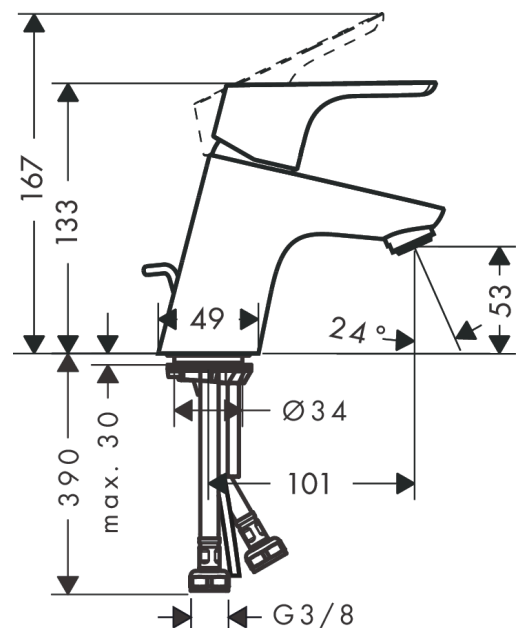

Focus**Jednouchwytowa bateria umywalkowa 70 z kompletem odpływowym z ciągiem**Wykończenie: **Chrom** Nr art. : **31730000****Opis****Cechy**

- składa się z: jednouchwytowa bateria umywalkowa, komplet odpływowy
- ComfortZone: 70
- zasięg: 101 mm
- wysokość wylewki: 53 mm
- wersja uchwyty: uchwyt jednoramienny
- rodzaj strumienia: strumień normalny
- maksymalne natężenie przepływu przy 3 barach: 5 l/min
- głowica ceramiczna
- może współpracować z przepływowymi podgrzewaczami wody
- komplet odpływowy z ciągiem G 1¼
- materiał kompletu odpływowego: metal
- typ przyłącza: przyłącza węża G ¾
- Taksonomia UE: max. 6 l/min – możliwy znaczący wkład (SC)

Szczegóły produktu

Cena bez VAT

594,00 zł

Technologia**Zdjęcie produktu****Rysunek wymiarowy**

Focus

Jednouchwytowa bateria umywalkowa 70 z kompletem odpływowym z ciągiem

Wykończenie: **Chrom** Nr art. : **31730000**

Diagram przepływu