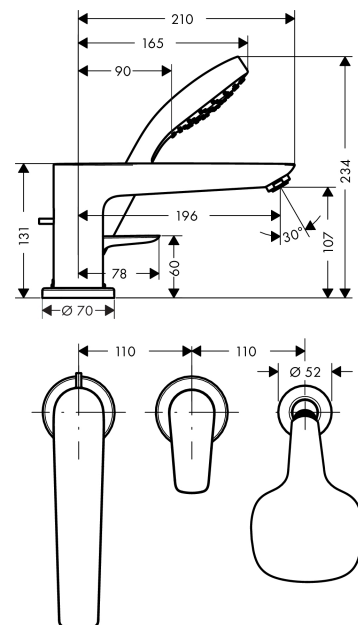

**Talis E****3-otworowa jednouchwytywa bateria na brzeg wanny**Wykończenie: **Chrom** Nr art. : **71731000****Opis****Cechy**

- składa się z: 3-otworowa jednouchwytywa bateria na brzeg wanny, główka prysznicowa
- 2 odbiorniki
- zasięg: 196 mm
- rodzaj strumienia baterii: strumień normalny
- rodzaj strumienia główki prysznicowej: Strumień Rain
- maksymalna odległość wyjęcia główki prysznicowej: 1,6 m
- maksymalne natężenie przepływu przy 3 barach: 19 l/min
- przepływ wylewki wannowej przy 3 bar: 19 l/min
- maksymalny przepływ główki prysznicowej przy 3 barach: 15 l/min
- głowica ceramiczna
- regulowane ograniczenie temperatury
- przełącznik ciśnieniowy z automatycznym powrotem
- zawór zwrotny
- nadaje się do przepływowych podgrzewaczy wody
- montaż na brzegu wanny

## Talis E

3-otworowa jednouchwytowa bateria na brzeg wanny

Wykończenie: Chrom Nr art. : 71731000

### Diagram przepływu

**Talis E**  
**3-otworowa jednouchwytywa bateria na brzeg wanny**  
 Wykończenie: **Chrom** Nr art. : **71731000**

**Rysunek eksplozyjny**

Rok produkcji: >01/16

**Talis E****3-otworowa jednouchwytowa bateria na brzeg wanny**Wykończenie: **Chrom** Nr art. : **71731000****Lista części zamiennych**