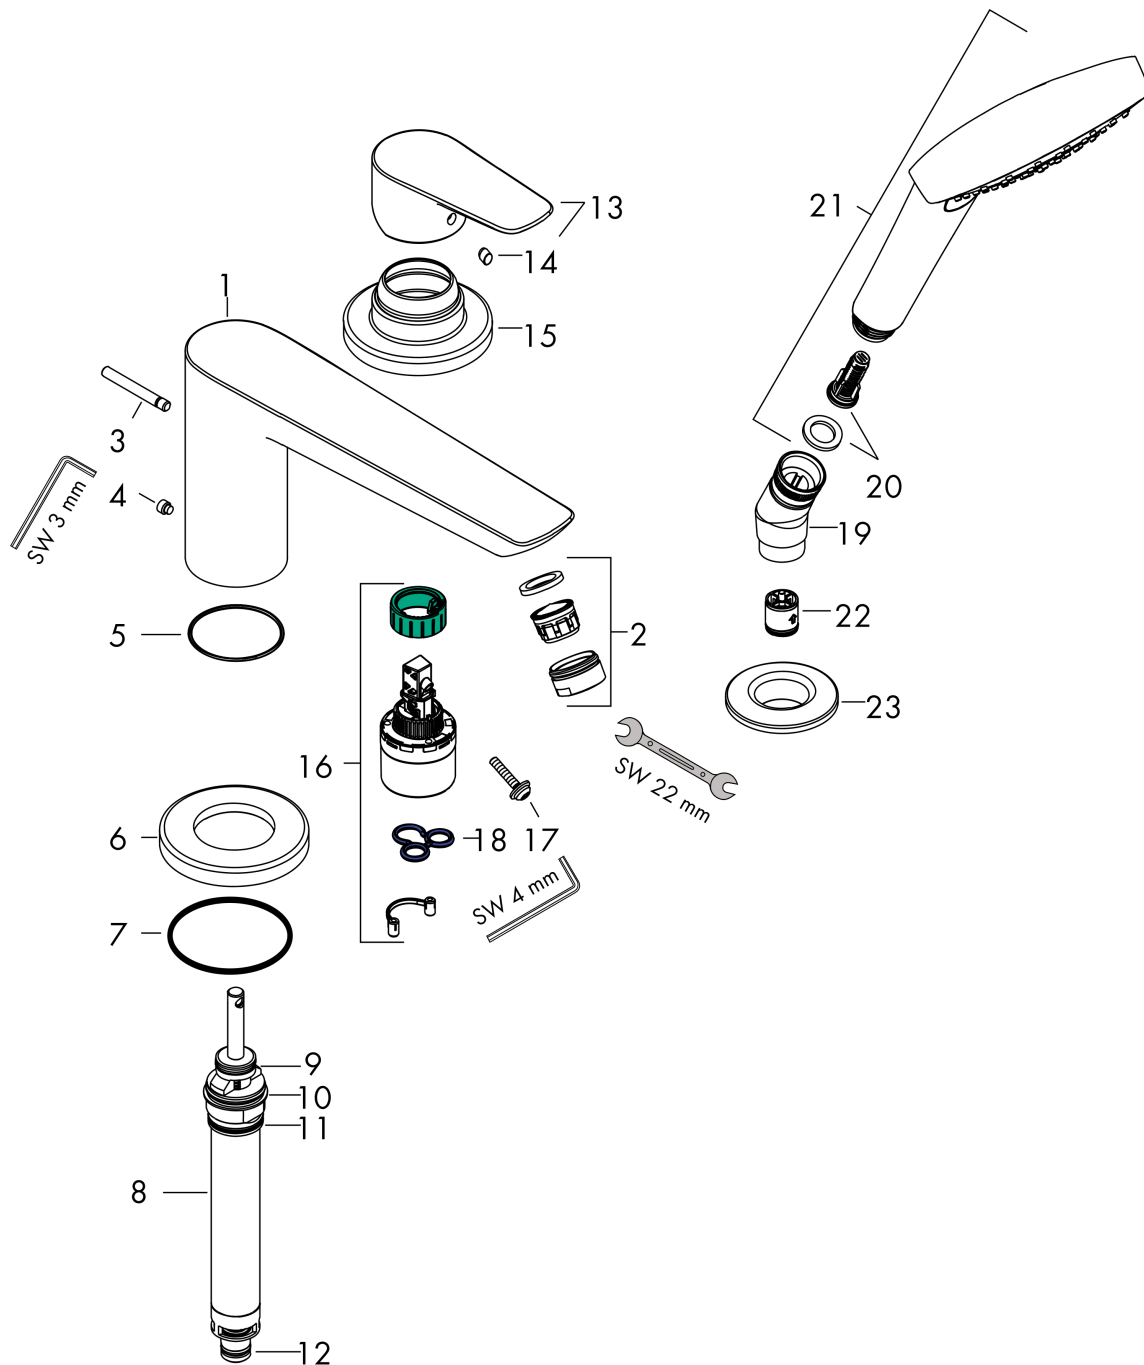

### Diagram przepływu

**Talis E**  
**3-otworowa jednouchwytywa bateria na brzeg wanny**  
 Wykończenie: **Chrom** Nr art. : **71731000**

**Rysunek eksplozyjny**

Rok produkcji: >01/16

**Talis E****3-otworowa jednouchwytowa bateria na brzeg wanny**Wykończenie: **Chrom** Nr art. : **71731000****Lista części zamiennych**

Rok produkcji: &gt;01/16

<b>Poz.</b>	<b>Opis</b>	<b>Nr art.</b>	<b>PC</b>	<b>PU</b>
1	Wylewka kompletna	92780000	-	1
2	Perlator M24x1 (30 l/min)	92461000	-	1
3	Uchwyt przełącznika	98707000	-	1
4	Śruba z gniazdem M6x6	97660000	-	1
5	O-Ring 41x1,5	98168000	-	1
6	Rozeta Ø 70 mm	97779000	-	1
7	O-Ring 58x3	98202000	-	1
8	Przełącznik kompletny	96775000	-	1
9	O-Ring 14x2,5	98189000	-	1
10	O-Ring 23x2,5	98183000	-	1
11	O-Ring 22x2	98185000	-	1
12	O-Ring 9x2,5	98217000	-	1
13	Uchwyt	92666000	-	1
14	Zatyczka śruby mocującej	96338000	-	1
15	Rozeta	95797000	-	1
16	Kartusz kompletny	92730000	-	1
17	Śruba zabezpieczająca do uchwytu	95140000	-	1
18	Uszczelka	95008000	-	1
19	Uchwyt główki prysznicowej	28071000	-	1
20	Wkład filtra	97708000	-	1
21	Główka prysznicowa	26814400	-	1
22	Zestaw zaworów zwrotnych DW 15	94074000	-	1
23	Rozeta Ø 52 mm	97159000	-	1
a	Zestaw podtynkowy	13439180	-	1
b	Smar do armatury	90920000	-	1