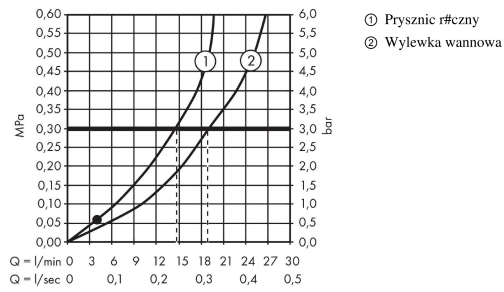

Talis E

3-otworowa jednouchwytowa bateria na brzeg wanny

Wykończenie: Chrom Nr art. : 71731000

Diagram przepływu