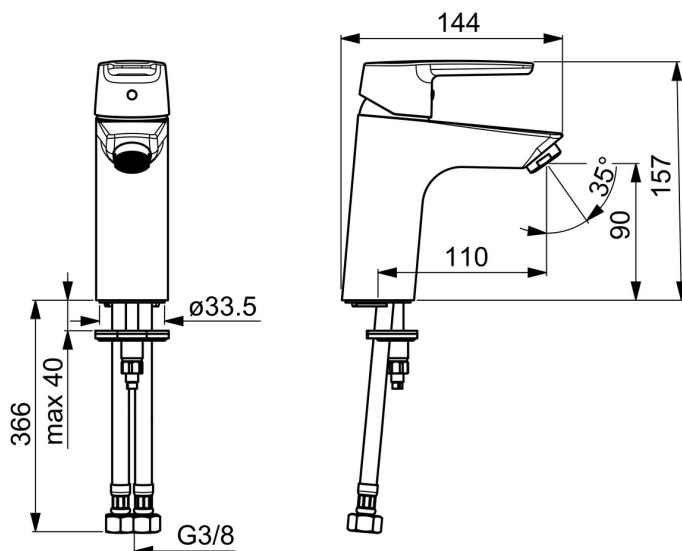

EAN: 6414150077838

static.oras.com/3911F

Bateria umywalkowa Oras Saga XL w eleganckiej chromowanej powłoce łączy nowoczesny wygląd z funkcjonalnością. Stała wylewka z aeratorem zapewnia optymalny przepływ wody na poziomie 6 l/min, co sprzyja oszczędności i efektywności użytkowania.

- Umywalka
- Jednouchwytowa
- Montaż powierzchniowy
- Chrom
- Stała wylewka
- Standardowy aerator
- Pojedyncza dźwignia/uchwyt, Symbole Ciepła/Zimna
- Uchwyt łańcuszka bez łańcuszka
- Możliwość ograniczenia na głowicy maksymalnej temperatury i przepływu
- Ceramiczna głowica \varnothing 35 mm do ustawiania przepływu i temperatury
- Elastyczne wężyki
- System szybkiej instalacji

Dane techniczne

Cechy przepływowe

Natężenie przepływu przy 300 kPa (Z regulatorem przepływu)	0.1 l/s
Spadek ciśnienia dla przepływu (0.1 l/s)	200 kPa

Właściwości techniczne

Woda ciepła zasilająca	max. +70°C
Ciśnienie robocze	50 - 1000 kPa
Wielkość przyłącza	G3/8
Projection	110 mm
Material	Mosiądz

SP3910F

	Nazwa	Kod
01	Dźwignia długa	201078
01	Dźwignia	1000801V
02	Nasadka ochronna	601967V
03	Ogranicznik regulacji temperatury Wycofane	601973V
04	Nakrętka mocująca, M40x1, SW30	1003409V
05	Moduł sterujący, 3.5 Classic	601969V
06	Aerator, M24x1, 6 l/min	601974V
07	Śruba mocująca, M8x1, L=140	601970V
08	Zestaw mocujący	601985V