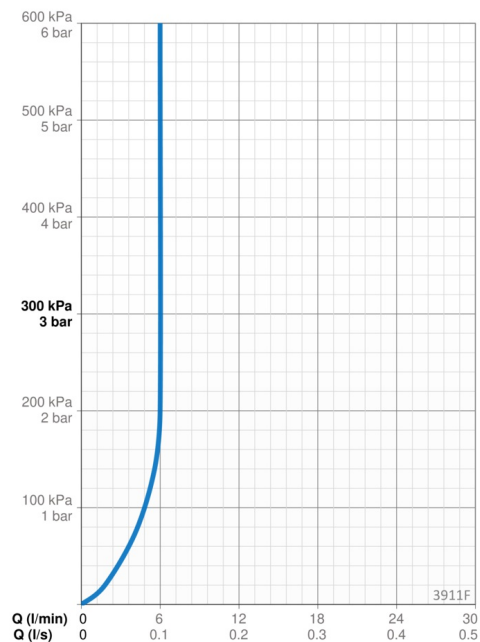

Dane techniczne

Cechy przepływowe

Natężenie przepływu przy 300 kPa (Z regulatorem przepływu)	0.1 l/s
Spadek ciśnienia dla przepływu (0.1 l/s)	200 kPa

Właściwości techniczne

Woda ciepła zasilająca	max. +70°C
Ciśnienie robocze	50 - 1000 kPa
Wielkość przyłącza	G3/8
Projection	110 mm
Material	Mosiądz

Przepisy prawne

EN standard	EN 817
Klasa głośności	I (ISO 3822) Oras lab.

Certyfikaty i deklaracje

KIWA SE	1413
Declaration of conformity	DoC
EPD	S-P-06391

Zrównoważony rozwój

EPD module A1 (kg CO2 eq.)	6,65
EPD module A2 (kg CO2 eq.)	0,32
EPD module A3 (kg CO2 eq.)	0,63
EPD module A1-A3 (kg CO2 eq.)	7,60
EPD module A4 (kg CO2 eq.)	0,21
EPD module B7 (kg CO2 eq.)	1854,00
EPD module C2 (kg CO2 eq.)	0,01
EPD module C3 (kg CO2 eq.)	0,02
EPD module C4 (kg CO2 eq.)	0,06
EPD module D (kg CO2 eq.)	-5,41