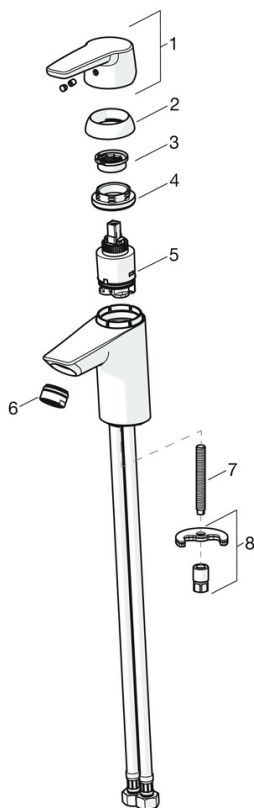

- Umywalka
- Jednouchwytowa
- Montaż powierzchniowy
- Chrom
- Stała wylewka
- Standardowy aerator
- Pojedyncza dźwignia/uchwyt, Symbole Ciepła/Zimna
- Uchwyt łańcuszka bez łańcuszka
- Możliwość ograniczenia na głowicy maksymalnej temperatury i przepływu
- Ceramiczna głowica \varnothing 35 mm do ustawiania przepływu i temperatury
- Elastyczne wężyki
- System szybkiej instalacji

Dane techniczne

Cechy przepływowe

Natężenie przepływu przy 300 kPa (Z regulatorem przepływu)	0.1 l/s
Spadek ciśnienia dla przepływu (0.1 l/s)	200 kPa

Właściwości techniczne

Woda ciepła zasilająca	max. +70°C
Ciśnienie robocze	50 - 1000 kPa
Wielkość przyłącza	G3/8
Projection	110 mm
Material	Mosiądz

SP3910F

	Nazwa	Kod
01	Dźwignia długa	201078
01	Dźwignia	1000801V
02	Nasadka ochronna	601967V
03	Ogranicznik regulacji temperatury Wycofane	601973V
04	Nakrętka mocująca, M40x1, SW30	1003409V
05	Moduł sterujący, 3.5 Classic	601969V
06	Aerator, M24x1, 6 l/min	601974V
07	Śruba mocująca, M8x1, L=140	601970V
08	Zestaw mocujący	601985V