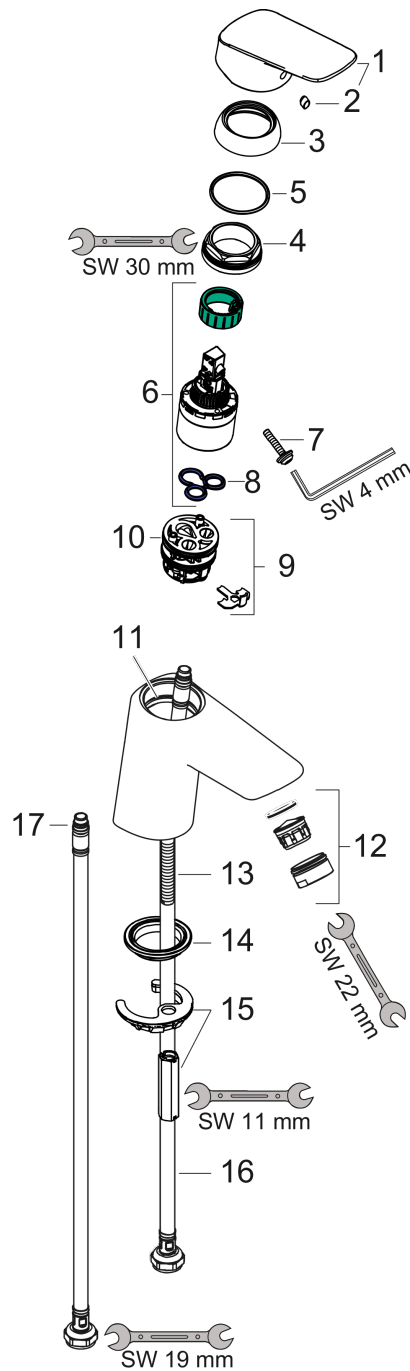

#### Cechy

- ComfortZone: 70
- zasięg: 107 mm
- wysokość wylewki: 67 mm
- wersja uchwyty: uchwyt jednoramienny
- rodzaj strumienia: strumień normalny
- maksymalne natężenie przepływu przy 3 barach: 5 l/min
- głowica ceramiczna
- może współpracować z przepływowymi podgrzewaczami wody
- typ przyłącza: przyłącza węża G 3/8
- Taksonomia UE: max. 6 l/min – możliwy znaczący wkład (SC)

### Rysunek wymiarowy

### Diagram przepływu

Logis

Jednouchwytywa bateria umywalkowa 70 bez kompletu odpływowego

Wykończenie: Chrom Nr art. : 71071000

Rysunek eksplozyjny

Rok produkcji: >05/17

## Lista części zamiennych

Rok produkcji: &gt;05/17

Poz.	Opis	Nr art.	PC	PU
1	Uchwyt	92224000	-	1
2	Zatyczka śruby mocującej	96338000	-	1
3	Nakładka	97406000	-	1
4	Nakrętka	97209000	-	1
5	O-Ring 32x2	98193000	-	1
6	Kartusz kompletny	92730000	-	1
7	Śruba zabezpieczająca do uchwytu	95140000	-	1
8	Uszczelka	95008000	-	1
9	Adapter kartusza	98750000	-	1
10	O-Ring 30x2	98186000	-	1
11	O-Ring 35x2	92604000	-	1
12	Perlator M24x1 (5 l/min)	92372000	-	1
13	Śruba M8 x 68	97736000	-	1
14	Uszczelka Ø 42	98722000	-	1
15	Zestaw mocujący	96016000	-	1
16	Wąż przyłączeniowy 450 mm M8x0,75 G3/8	97206000	-	1
17	O-Ring 6,6x1,6	93019000	-	1