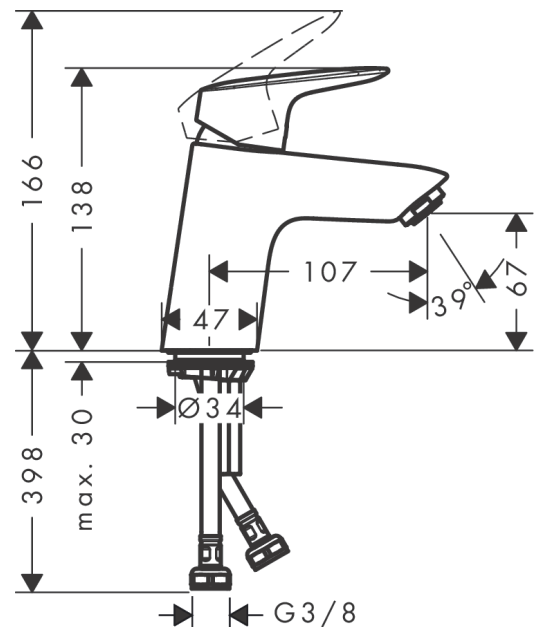

#### Cechy

- ComfortZone: 70
- zasięg: 107 mm
- wysokość wylewki: 67 mm
- wersja uchwyty: uchwyt jednoramienny
- rodzaj strumienia: strumień normalny
- maksymalne natężenie przepływu przy 3 barach: 5 l/min
- głowica ceramiczna
- może współpracować z przepływowymi podgrzewaczami wody
- typ przyłącza: przyłącza węża G 3/8
- Taksonomia UE: max. 6 l/min – możliwy znaczący wkład (SC)

### Rysunek wymiarowy