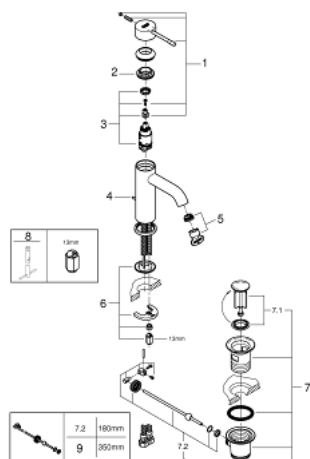

24 058 DL1 ESSENCE JEDNOUCHWYTOWA BATERIA DO OBSŁUGI DWÓCH WYJŚĆ WODY

OPIS PRODUKTU

- Colour: brushed warm sunset
- do montażu z elementem podtynkowym (zamawiany osobno): GROHE Rapido SmartBox uniwersalny element montażowy(35 600 000/35 604 000)
- GROHE SilkMove głowica ceramiczna 46 mm
- GROHE LongLife trwała powłoka
- GROHE FastFixation rozeta ścienna (z uszczelnieniem, zakryte mocowania)
- metalowa rozeta ścienna, regulacja 6°
- metalowa dźwignia
- automatyczny przełącznik: wanna/ prysznic
- wydajność przepływu: wyjście B = 27 l/min, wyjście C = 27 l/min
- element montażowy zamawiany osobno

24 058 DL1 ESSENCE JEDNOUCHWYTOWA BATERIA DO OBSŁUGI DWÓCH WYJŚĆ WODY

ELEMENTY ZAMIENNE, października 2016 – now

- 1: Dźwignia (Numer zamówienia 46917DL0)
 - 2: pierścień mocujący (Numer zamówienia 46715000)
 - 3: Głowica (Numer zamówienia 46580000)
 - 4: lift rod (Numer zamówienia 46739DL0)
 - 5: Perlator (Numer zamówienia 48270000)
 - 6: Przeciwwzłazcze śrubowe (Numer zamówienia 46645000)
 - 7: Zestaw odpływowy 1 1/4" (Numer zamówienia 28910DL0)
 - 7.1: Korek (Numer zamówienia 07182DL0)
 - 7.2: drążek mimośrodowy (Numer zamówienia 07052000)
 - 8: klucz nasadowy (Numer zamówienia 19017000)*
 - 9: drążek mimośrodowy (Numer zamówienia 07341000)*
- Aksesoria opcjonalne