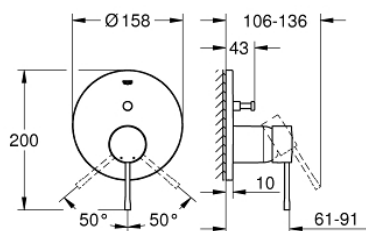

24 058 DL1 ESSENCE JEDNOUCHWYTOWA BATERIA DO OBSŁUGI DWÓCH WYJŚĆ WODY

OPIS PRODUKTU

- Colour: brushed warm sunset
- do montażu z elementem podtynkowym (zamawiany osobno): GROHE Rapido SmartBox uniwersalny element montażowy(35 600 000/35 604 000)
- GROHE SilkMove głowica ceramiczna 46 mm
- GROHE LongLife trwała powłoka
- GROHE FastFixation rozeta ścienna (z uszczelnieniem, zakryte mocowania)
- metalowa rozeta ścienna, regulacja 6°
- metalowa dźwignia
- automatyczny przełącznik: wanna/ prysznic
- wydajność przepływu: wyjście B = 27 l/min, wyjście C = 27 l/min
- element montażowy zamawiany osobno

24 058 DL1 ESSENCE JEDNOUCHWYTOWA BATERIA DO OBSŁUGI DWÓCH WYJŚĆ WODY

ELEMENTY ZAMIENNE, października 2016 – now

- 1: Dźwignia (Numer zamówienia 46917DL0)
 - 2: pierścień mocujący (Numer zamówienia 46715000)
 - 3: Głowica (Numer zamówienia 46580000)
 - 4: lift rod (Numer zamówienia 46739DL0)
 - 5: Perlator (Numer zamówienia 48270000)
 - 6: Przeciwwzłazcze śrubowe (Numer zamówienia 46645000)
 - 7: Zestaw odpływowy 1 1/4" (Numer zamówienia 28910DL0)
 - 7.1: Korek (Numer zamówienia 07182DL0)
 - 7.2: drążek mimośrodowy (Numer zamówienia 07052000)
 - 8: klucz nasadowy (Numer zamówienia 19017000)*
 - 9: drążek mimośrodowy (Numer zamówienia 07341000)*
- Aksesoria opcjonalne