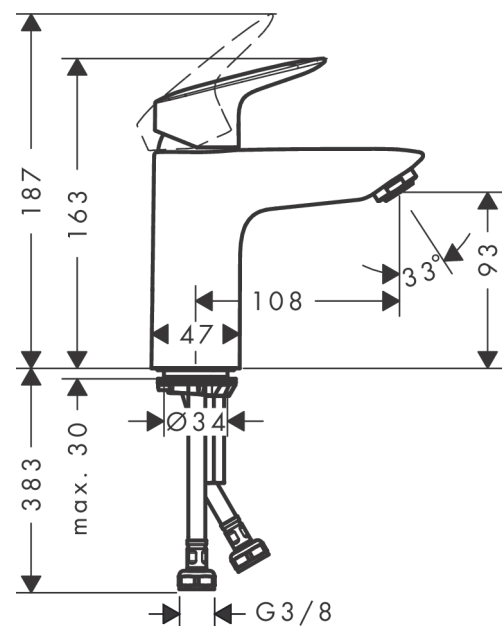

#### Cechy

- ComfortZone: 100
- zasięg: 108 mm
- wysokość wylewki: 93 mm
- wersja uchwyty: uchwyt jednoramienny
- rodzaj strumienia: strumień normalny
- maksymalne natężenie przepływu przy 3 barach: 5 l/min
- głowica ceramiczna
- może współpracować z przepływowymi podgrzewaczami wody
- typ przyłącza: przyłącza węża G 3/8
- Taksonomia UE: max. 6 l/min – możliwy znaczący wkład (SC)

### Rysunek wymiarowy