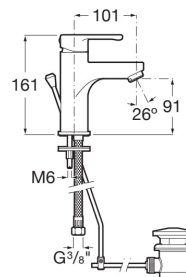

**AROLA**

**Bateria umywalkowa bez korka**

CENA NETTO (VAT NIENALICZONY)

**340 zł**

RYSUNKI TECHNICZNE

**INFORMACJE O PRODUKCIE**

Bateria z klasyczną dwukierunkową głowicą typu Mix Start. ♦ Wysokiej jakości, zawsze lśniąca chromowana powierzchnia to cecha wszystkich baterii Roca, w których zastosowano elektrolityczną powłokę EverShine®, dzięki czemu baterie są łatwe w czyszczeniu i niezwykle odporne.

Przeznaczenie: Umywalka

Rodzaj korka: Brak korka w zestawie

Sposób montażu: Na ceramice lub blacie

Typ baterii: Jednouchwytowe

Wykończenie: Chrom