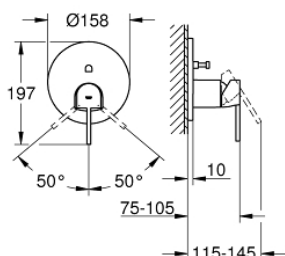

24 060 003 GROHE PLUS JEDNOUCHWYTOWA BATERIA DO OBSŁUGI DWÓCH WYJŚĆ WODY

OPIS PRODUKTU

- Colour: chrom
- do montażu z elementem podtynkowym (zamawiany osobno): GROHE Rapido SmartBox uniwersalny element montażowy(35 600 000/35 604 000)
- GROHE SilkMove głowica ceramiczna 46 mm
- GROHE LongLife trwała powłoka
- GROHE FastFixation rozeta ścienna (z uszczelnieniem, zakryte mocowania)
- metalowa rozeta ścienna, regulacja 6°
- metalowa dźwignia
- automatyczny przełącznik: wanna/ prysznic
- wydajność przepływu: wyjście B = 27 l/min, wyjście C = 27 l/min
- element montażowy zamawiany osobno

24 060 003 GROHE PLUS JEDNOUCHWYTOWA BATERIA DO OBSŁUGI DWÓCH WYJŚĆ WODY

ELEMENTY ZAMIENNE, sierpnia 2018 – now

- 1: lever (Numer zamówienia 48496000)
 - 2: escutcheon (Numer zamówienia 49118000)
 - 3: płyta montażowa (Numer zamówienia 48438000)
 - 4: cap (Numer zamówienia 48495000)
 - 5: Przełącznik (Numer zamówienia 48442000)
 - 6: Głowica (Numer zamówienia 46048000)
 - 7: Zawór zwrotny (Numer zamówienia 49085000)
 - 8: uszczelka (Numer zamówienia 48360000)
 - 9: Ogranicznik temperatury (Numer zamówienia 46375000)*
 - 10: Zabezpieczenie przed przepływem zwrotnym (DIN-EN1717) (Numer zamówienia 14055000)*
 - 11: Uniwersalny zestaw przedłużeń, 25 mm (Numer zamówienia 14056000)*
 - 12: Uniwersalny zestaw przedłużeń, 50 mm (Numer zamówienia 14057000)*
- Aksesoria opcjonalne