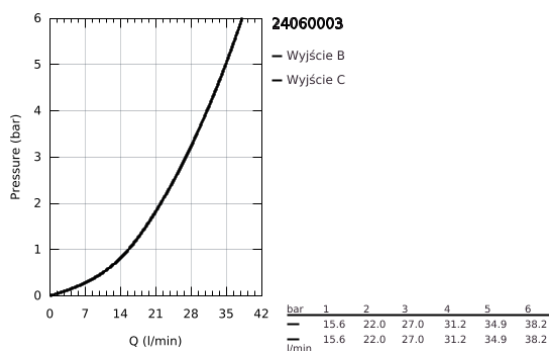

24 060 003 GROHE PLUS JEDNOUCHWYTOWA BATERIA DO OBSŁUGI DWÓCH WYJŚĆ WODY

OPIS PRODUKTU

- Colour: chrom
- do montażu z elementem podtynkowym (zamawiany osobno): GROHE Rapido SmartBox uniwersalny element montażowy(35 600 000/35 604 000)
- GROHE SilkMove głowica ceramiczna 46 mm
- GROHE LongLife trwała powłoka
- GROHE FastFixation rozeta ścienna (z uszczelnieniem, zakryte mocowania)
- metalowa rozeta ścienna, regulacja 6°
- metalowa dźwignia
- automatyczny przełącznik: wanna/ prysznic
- wydajność przepływu: wyjście B = 27 l/min, wyjście C = 27 l/min
- element montażowy zamawiany osobno

24 060 003 GROHE PLUS JEDNOUCHWYTOWA BATERIA DO OBSŁUGI DWÓCH WYJŚĆ WODY

ELEMENTY ZAMIENNE, sierpnia 2018 – now

- 1: lever (Numer zamówienia 48496000)
 - 2: escutcheon (Numer zamówienia 49118000)
 - 3: płyta montażowa (Numer zamówienia 48438000)
 - 4: cap (Numer zamówienia 48495000)
 - 5: Przełącznik (Numer zamówienia 48442000)
 - 6: Głowica (Numer zamówienia 46048000)
 - 7: Zawór zwrotny (Numer zamówienia 49085000)
 - 8: uszczelka (Numer zamówienia 48360000)
 - 9: Ogranicznik temperatury (Numer zamówienia 46375000)*
 - 10: Zabezpieczenie przed przepływem zwrotnym (DIN-EN1717) (Numer zamówienia 14055000)*
 - 11: Uniwersalny zestaw przedłużeń, 25 mm (Numer zamówienia 14056000)*
 - 12: Uniwersalny zestaw przedłużeń, 50 mm (Numer zamówienia 14057000)*
- Aksesoria opcjonalne