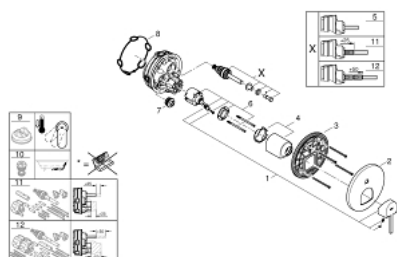

24 060 003 GROHE PLUS JEDNOUCHWYTOWA BATERIA DO OBSŁUGI DWÓCH WYJŚĆ WODY

OPIS PRODUKTU

- Colour: chrom
- do montażu z elementem podtynkowym (zamawiany osobno): GROHE Rapido SmartBox uniwersalny element montażowy(35 600 000/35 604 000)
- GROHE SilkMove głowica ceramiczna 46 mm
- GROHE LongLife trwała powłoka
- GROHE FastFixation rozeta ścienna (z uszczelnieniem, zakryte mocowania)
- metalowa rozeta ścienna, regulacja 6°
- metalowa dźwignia
- automatyczny przełącznik: wanna/ prysznic
- wydajność przepływu: wyjście B = 27 l/min, wyjście C = 27 l/min
- element montażowy zamawiany osobno

24 060 003 GROHE PLUS JEDNOUCHWYTOWA BATERIA DO OBSŁUGI DWÓCH WYJŚĆ WODY

ELEMENTY ZAMIENNE, sierpnia 2018 – now

- 1: lever (Numer zamówienia 48496000)
 - 2: escutcheon (Numer zamówienia 49118000)
 - 3: płyta montażowa (Numer zamówienia 48438000)
 - 4: cap (Numer zamówienia 48495000)
 - 5: Przełącznik (Numer zamówienia 48442000)
 - 6: Głowica (Numer zamówienia 46048000)
 - 7: Zawór zwrotny (Numer zamówienia 49085000)
 - 8: uszczelka (Numer zamówienia 48360000)
 - 9: Ogranicznik temperatury (Numer zamówienia 46375000)*
 - 10: Zabezpieczenie przed przepływem zwrotnym (DIN-EN1717) (Numer zamówienia 14055000)*
 - 11: Uniwersalny zestaw przedłużeń, 25 mm (Numer zamówienia 14056000)*
 - 12: Uniwersalny zestaw przedłużeń, 50 mm (Numer zamówienia 14057000)*
- Aksesoria opcjonalne