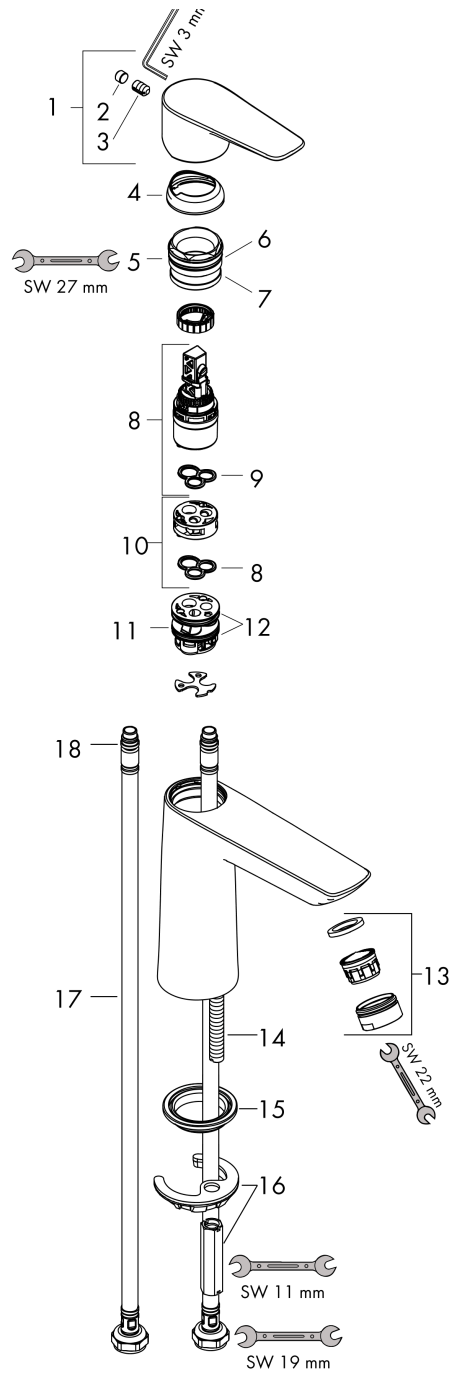

Talis E**Jednouchwytowa bateria umywalkowa 110 z kompletem odpływowym Push-Open**Wykończenie: **Chrom** Nr art. : **71711000****Opis****Cechy**

- składa się z: jednouchwytowa bateria umywalkowa, komplet odpływowy
- ComfortZone: 110
- zasięg: 112 mm
- wysokość wylewki: 104 mm
- wersja uchwyty: uchwyt jednoramienny
- rodzaj strumienia: strumień normalny
- maksymalne natężenie przepływu przy 3 barach: 5 l/min
- głowica ceramiczna
- może współpracować z przepływowymi podgrzewaczami wody
- komplet odpływowy Push-Open G 1½
- materiał kompletu odpływowego: metal
- typ przyłącza: przyłącza węża G ¾
- Taksonomia UE: max. 6 l/min – możliwy znaczący wkład (SC)

Szczegóły produktu

Cena bez VAT

772,00 zł

Technologia**Zdjęcie produktu****Rysunek wymiarowy**

Talis E

Jednouchwytowa bateria umywalkowa 110 z kompletem odpływowym Push-Open

Wykończenie: **Chrom** Nr art. : **71711000**

Diagram przepływu

Talis E

Jednouchwytywa bateria umywalkowa 110 z kompletem odpływowym Push-Open

Wykończenie: Chrom Nr art. : 71711000

Rysunek eksplozyjny

Rok produkcji: >05/17

Talis E**Jednouchwyłowa bateria umywalkowa 110 z kompletem odpływowym Push-Open**Wykończenie: **Chrom** Nr art. : **71711000****Lista części zamiennych**

Rok produkcji: >05/17

Poz.	Opis	Nr art.	PC	PU
1	Uchwyt	92687000	-	1
2	Zatyczka śruby mocującej	95704000	-	1
3	Śruba z gniazdem M6x10 DIN 916	96029000	-	1
4	Nakładka	92625000	-	1
5	Nakrętka	92689000	-	1
6	O-Ring 25x1,5	98146000	-	1
7	O-Ring 27x1,5	92527000	-	1
8	Kartusz kompletny	97685000	-	1
9	Uszczelka	98865000	-	1
10	Adapter kartusza	92628000	-	1
11	Adapter kartusza	98866000	-	1
12	O-Ring 23x2	98398000	-	1
13	Perlator M24x1 (5 l/min)	13185000	-	1
14	Śruba M8 x 68	97736000	-	1
15	Uszczelka	97608000	-	1
16	Zestaw mocujący	96016000	-	1
17	Wąż przyłączeniowy 450 mm M8x0,75 G3/8	97206000	-	1
18	O-Ring 6,6x1,6	93019000	-	1
a	zawór odpływowy Push-Open	50100000	-	1