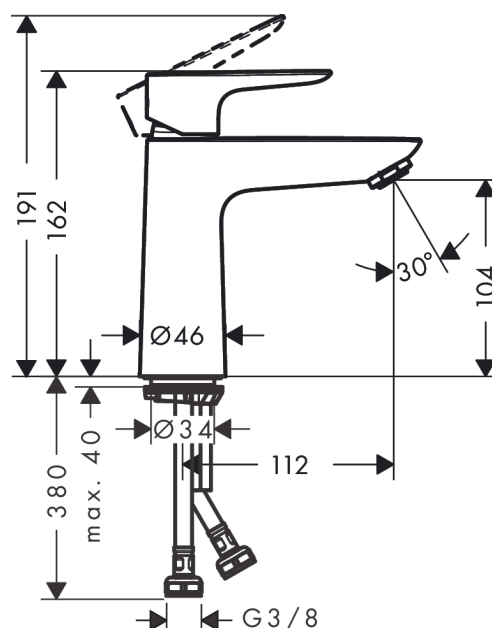

Talis E**Jednouchwytowa bateria umywalkowa 110 z kompletem odpływowym Push-Open**Wykończenie: **Chrom** Nr art. : **71711000****Opis****Cechy**

- składa się z: jednouchwytowa bateria umywalkowa, komplet odpływowy
- ComfortZone: 110
- zasięg: 112 mm
- wysokość wylewki: 104 mm
- wersja uchwyty: uchwyt jednoramienny
- rodzaj strumienia: strumień normalny
- maksymalne natężenie przepływu przy 3 barach: 5 l/min
- głowica ceramiczna
- może współpracować z przepływowymi podgrzewaczami wody
- komplet odpływowy Push-Open G 1½
- materiał kompletu odpływowego: metal
- typ przyłącza: przyłącza węża G ¾
- Taksonomia UE: max. 6 l/min – możliwy znaczący wkład (SC)

Szczegóły produktu

Cena bez VAT

772,00 zł

Technologia**Zdjęcie produktu****Rysunek wymiarowy**

Talis E

Jednouchwytowa bateria umywalkowa 110 z kompletem odpływowym Push-Open

Wykończenie: **Chrom** Nr art. : **71711000**

Diagram przepływu

Talis E

Jednouchwytywa bateria umywalkowa 110 z kompletem odpływowym Push-Open

Wykończenie: Chrom Nr art. : 71711000

Rysunek eksplozyjny

Rok produkcji: >05/17

Talis E**Jednouchwyłowa bateria umywalkowa 110 z kompletem odpływowym Push-Open**Wykończenie: **Chrom** Nr art. : **71711000****Lista części zamiennych**

Rok produkcji: >05/17

Poz.	Opis	Nr art.	PC	PU
1	Uchwyt	92687000	-	1
2	Zatyczka śruby mocującej	95704000	-	1
3	Śruba z gniazdem M6x10 DIN 916	96029000	-	1
4	Nakładka	92625000	-	1
5	Nakrętka	92689000	-	1
6	O-Ring 25x1,5	98146000	-	1
7	O-Ring 27x1,5	92527000	-	1
8	Kartusz kompletny	97685000	-	1
9	Uszczelka	98865000	-	1
10	Adapter kartusza	92628000	-	1
11	Adapter kartusza	98866000	-	1
12	O-Ring 23x2	98398000	-	1
13	Perlator M24x1 (5 l/min)	13185000	-	1
14	Śruba M8 x 68	97736000	-	1
15	Uszczelka	97608000	-	1
16	Zestaw mocujący	96016000	-	1
17	Wąż przyłączeniowy 450 mm M8x0,75 G3/8	97206000	-	1
18	O-Ring 6,6x1,6	93019000	-	1
a	zawór odpływowy Push-Open	50100000	-	1