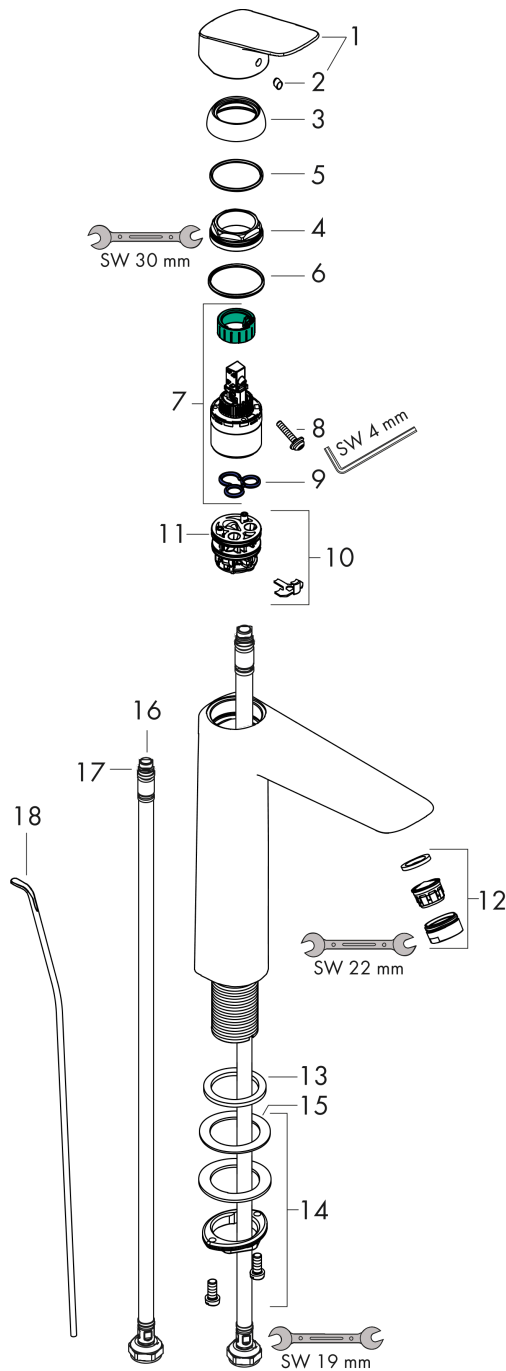

Logis**Jednouchwytowa bateria umywalkowa 190 z kompletem odpływowym z ciągiem**Wykończenie: **Chrom** Nr art. : **71090000****Opis****Cechy**

- składa się z: jednouchwytowa bateria umywalkowa, komplet odpływowy
- ComfortZone: 190
- zasięg: 166 mm
- wysokość wylewki: 195 mm
- wersja uchwyty: uchwyt jednoramienny
- rodzaj strumienia: strumień normalny
- maksymalne natężenie przepływu przy 3 barach: 5 l/min
- głowica ceramiczna
- może współpracować z przepływowymi podgrzewaczami wody
- komplet odpływowy z ciągiem G 1¼
- materiał kompletu odpływowego: syntetyczny
- typ przyłącza: przyłącza węża G ¾
- Taksonomia UE: max. 6 l/min – możliwy znaczący wkład (SC)

Szczegóły produktu

Cena bez VAT

762,00 zł

Technologia**Zdjęcie produktu****Rysunek wymiarowy**

Logis

Jednouchwytywa bateria umywalkowa 190 z kompletem odpływowym z ciągiem

Wykończenie: **Chrom** Nr art. : **71090000**

Diagram przepływu

Logis

Jednouchwytywa bateria umywalkowa 190 z kompletem odpływowym z ciągiem

Wykończenie: Chrom Nr art. : 71090000

Rysunek eksplozyjny

Rok produkcji: >05/17

Logis

Jednouchwytywa bateria umywalkowa 190 z kompletem odpływowym z ciągiem

Wykończenie: Chrom Nr art. : 71090000

Lista części zamiennych

Rok produkcji: >05/17

Poz.	Opis	Nr art.	PC	PU
1	Uchwyt	92224000	-	1
2	Zatyczka śruby mocującej	96338000	-	1
3	Nakładka	97406000	-	1
4	Nakrętka	97209000	-	1
5	O-Ring 32x2	98193000	-	1
6	O-Ring 35x2	92604000	-	1
7	Kartusz kompletny	92730000	-	1
8	Śruba zabezpieczająca do uchwytu	95140000	-	1
9	Uszczelka	95008000	-	1
10	Adapter kartusza	98750000	-	1
11	O-Ring 30x2	98186000	-	1
12	Perlator M24x1 (5 l/min)	92372000	-	1
13	Uszczelka płaska	98749000	-	1
14	Zestaw mocujący (Ø 32)	13961000	-	1
15	Podkładka oporowa	97548000	-	1
16	Wąż przyłączeniowy 600 mm M8x0,75 G3/8	96556000	-	1
17	O-Ring 6,6x1,6	93019000	-	1
18	Ciągło korka automatycznego	96657000	-	1
a	Komplet odpływowym z korkiem automatycznym	92168000	-	1
b	Przedłużenie zestawu mocującego 35 mm	13898000	-	1