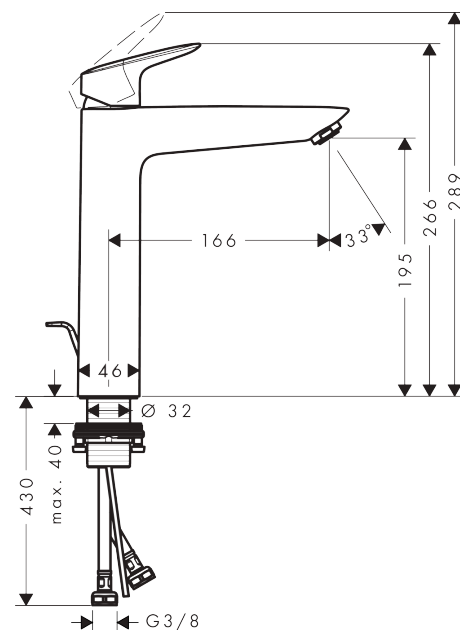

Logis**Jednouchwytowa bateria umywalkowa 190 z kompletem odpływowym z ciągiem**Wykończenie: **Chrom** Nr art. : **71090000****Opis****Cechy**

- składa się z: jednouchwytowa bateria umywalkowa, komplet odpływowy
- ComfortZone: 190
- zasięg: 166 mm
- wysokość wylewki: 195 mm
- wersja uchwyty: uchwyt jednoramienny
- rodzaj strumienia: strumień normalny
- maksymalne natężenie przepływu przy 3 barach: 5 l/min
- głowica ceramiczna
- może współpracować z przepływowymi podgrzewaczami wody
- komplet odpływowy z ciągiem G 1¼
- materiał kompletu odpływowego: syntetyczny
- typ przyłącza: przyłącza węża G ¾
- Taksonomia UE: max. 6 l/min – możliwy znaczący wkład (SC)

Szczegóły produktu

Cena bez VAT

762,00 zł

Technologia**Zdjęcie produktu****Rysunek wymiarowy**

Logis

Jednouchwytywa bateria umywalkowa 190 z kompletem odpływowym z ciągiem

Wykończenie: **Chrom** Nr art. : **71090000**

Diagram przepływu

Logis

Jednouchwytywa bateria umywalkowa 190 z kompletem odpływowym z ciągiem

Wykończenie: Chrom Nr art. : 71090000

Rysunek eksplozyjny

Rok produkcji: >05/17

Logis

Jednouchwytywa bateria umywalkowa 190 z kompletem odpływowym z ciągiem

Wykończenie: Chrom Nr art. : 71090000

Lista części zamiennych

Rok produkcji: >05/17

Poz.	Opis	Nr art.	PC	PU
1	Uchwyt	92224000	-	1
2	Zatyczka śruby mocującej	96338000	-	1
3	Nakładka	97406000	-	1
4	Nakrętka	97209000	-	1
5	O-Ring 32x2	98193000	-	1
6	O-Ring 35x2	92604000	-	1
7	Kartusz kompletny	92730000	-	1
8	Śruba zabezpieczająca do uchwytu	95140000	-	1
9	Uszczelka	95008000	-	1
10	Adapter kartusza	98750000	-	1
11	O-Ring 30x2	98186000	-	1
12	Perlator M24x1 (5 l/min)	92372000	-	1
13	Uszczelka płaska	98749000	-	1
14	Zestaw mocujący (Ø 32)	13961000	-	1
15	Podkładka oporowa	97548000	-	1
16	Wąż przyłączeniowy 600 mm M8x0,75 G3/8	96556000	-	1
17	O-Ring 6,6x1,6	93019000	-	1
18	Ciągło korka automatycznego	96657000	-	1
a	Komplet odpływowym z korkiem automatycznym	92168000	-	1
b	Przedłużenie zestawu mocującego 35 mm	13898000	-	1