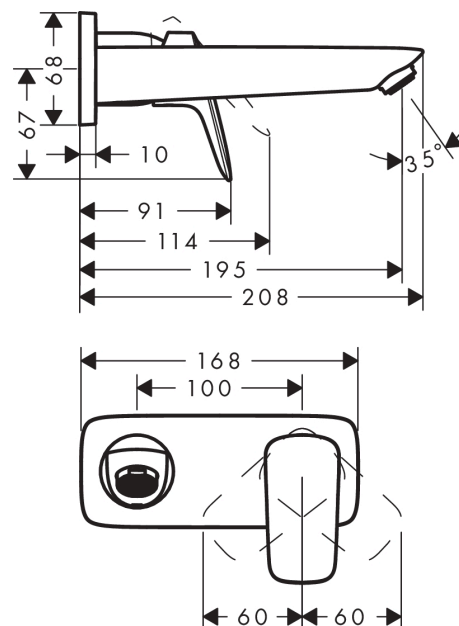

Logis

Jednouchwytowa bateria umywalkowa z wylewką 19,5 cm, ścienna, podtynkowa

Wykończenie: Chrom Nr art. : 71220000

Opis

Cechy

- składa się z: jednouchwytowa bateria umywalkowa, podtynkowa, ścienna, komplet odpływowy
- zasięg: 195 mm
- wersja uchwytu: uchwyt jednoramienny
- rodzaj strumienia: strumień normalny
- maksymalne natężenie przepływu przy 3 barach: 5 l/min
- głowica ceramiczna
- może współpracować z przepływowymi podgrzewaczami wody
- komplet odpływowy bez możliwości zamknięcia
- materiał kompletu odpływowego: metal
- typ przyłącza: zestaw podstawowy
- uchwyt może być umieszczony po lewej lub prawej stronie, w zależności od montażu zestawu podstawowego
- Taksonomia UE: max. 6 l/min – możliwy znaczący wkład (SC)

Szczegóły produktu

Cena bez VAT

892,00 PLN

Technologia

Zdjęcie produktu

Rysunek wymiarowy

Logis

Jednouchwyłowa bateria umywalkowa z wylewką 19,5 cm, ścienna, podtyłkowa

Wykończenie: **Chrom** Nr art. : **71220000**

Diagram przepływu

Logis

Jednouchwytowa bateria umywalkowa z wylewką 19,5 cm, ścienna, podtynkowa

Wykończenie: Chrom Nr art. : 71220000

Przykład montażu

Logis

Jednouchwytywa bateria umywalkowa z wylewką 19,5 cm, ścienna, podtynkowa

Rok produkcji: >01/15

Poz.	Opis	Nr art.	PC	PU
1	Uchwyt	92224000	-	1
2	Zatyczka śruby mocującej	96338000	-	1
3	Tuleja	98790000	-	1
4	Nakrętka	95622000	-	1
5	O-Ring 39x1,5	98400000	-	1
6	Kartusz kompletny	92730000	-	1
7	Śruba zabezpieczająca do uchwytu	95140000	-	1
8	Uszczelka	95008000	-	1
9	Adapter kartusza	95779000	-	1
10	O-Ring 26x2	98147000	-	1
11	O-Ring 43x3	98418000	-	1
12	Wylewka kompletna	92240000	-	1
13	Śruba z gniazdem M5x8	92851000	-	1
14	Perlator M24x1 (5 l/min)	92372000	-	1
15	Rozeta	95642000	-	1
16	O-Ring 30x2	98186000	-	1
17	Rozeta	92239000	-	1
18	Nypel G1/2	95626000	-	1
19	O-Ring 13x2	98128000	-	1
20	Przedłużka 25 mm do 13622180	31971000	-	1
a	Odpyw	50001000	-	1
b	Korpus	13622180	-	1