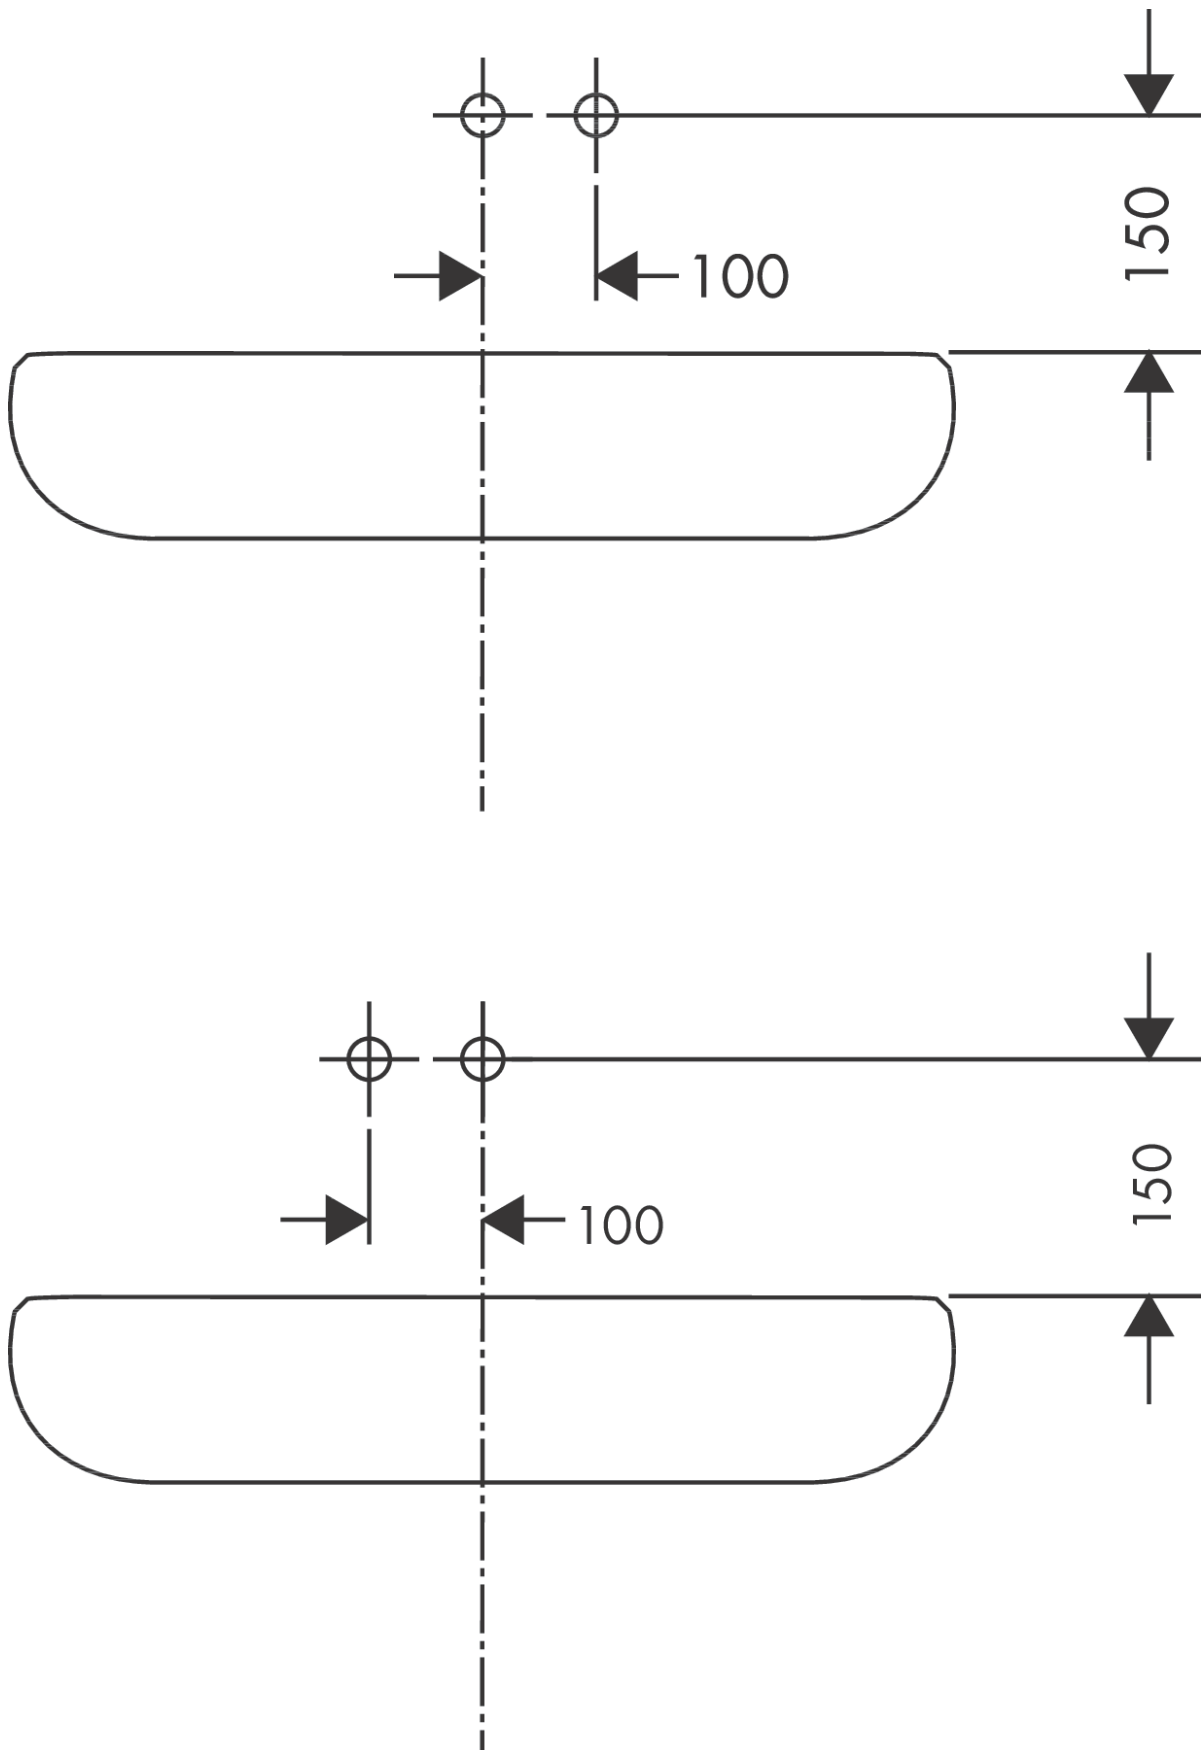

Logis

Jednouchwytowa bateria umywalkowa z wylewką 19,5 cm, ścienna, podtynkowa

Wykończenie: Chrom Nr art. : 71220000

Opis

Cechy

- składa się z: jednouchwytowa bateria umywalkowa, podtynkowa, ścienna, komplet odpływowy
- zasięg: 195 mm
- wersja uchwytu: uchwyt jednoramienny
- rodzaj strumienia: strumień normalny
- maksymalne natężenie przepływu przy 3 barach: 5 l/min
- głowica ceramiczna
- może współpracować z przepływowymi podgrzewaczami wody
- komplet odpływowy bez możliwości zamknięcia
- materiał kompletu odpływowego: metal
- typ przyłącza: zestaw podstawowy
- uchwyt może być umieszczony po lewej lub prawej stronie, w zależności od montażu zestawu podstawowego
- Taksonomia UE: max. 6 l/min – możliwy znaczący wkład (SC)

Wykończenie: **Chrom** Nr art. : **71220000**

Diagram przepływu

Logis

Jednouchwytowa bateria umywalkowa z wylewką 19,5 cm, ścienna, podtynkowa

Wykończenie: Chrom Nr art. : 71220000

Przykład montażu

Logis

Jednouchwytywa bateria umywalkowa z wylewką 19,5 cm, ścienna, podtynkowa

Rok produkcji: >01/15

Poz.	Opis	Nr art.	PC	PU
1	Uchwyt	92224000	-	1
2	Zatyczka śruby mocującej	96338000	-	1
3	Tuleja	98790000	-	1
4	Nakrętka	95622000	-	1
5	O-Ring 39x1,5	98400000	-	1
6	Kartusz kompletny	92730000	-	1
7	Śruba zabezpieczająca do uchwytu	95140000	-	1
8	Uszczelka	95008000	-	1
9	Adapter kartusza	95779000	-	1
10	O-Ring 26x2	98147000	-	1
11	O-Ring 43x3	98418000	-	1
12	Wylewka kompletna	92240000	-	1
13	Śruba z gniazdem M5x8	92851000	-	1
14	Perlator M24x1 (5 l/min)	92372000	-	1
15	Rozeta	95642000	-	1
16	O-Ring 30x2	98186000	-	1
17	Rozeta	92239000	-	1
18	Nypel G1/2	95626000	-	1
19	O-Ring 13x2	98128000	-	1
20	Przedłużka 25 mm do 13622180	31971000	-	1
a	Odpyw	50001000	-	1
b	Korpus	13622180	-	1