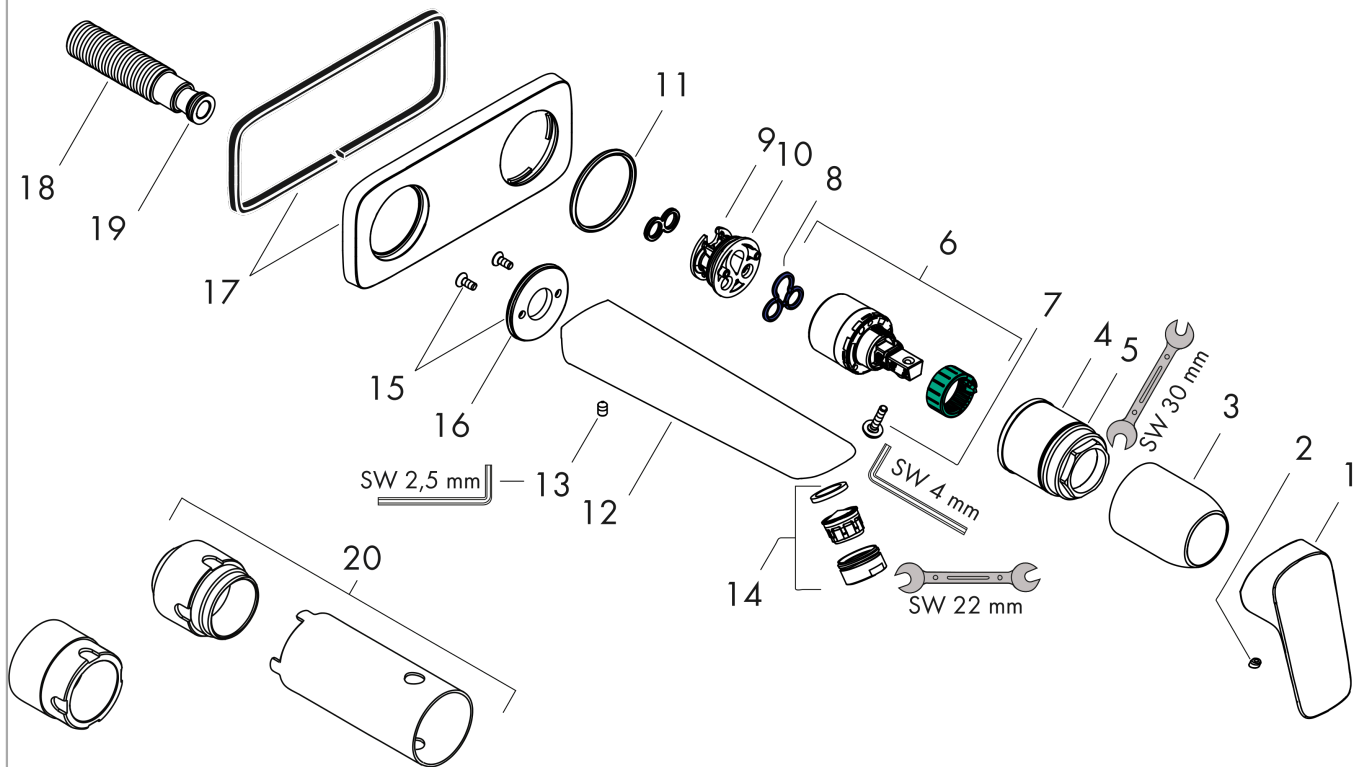

Logis

Jednouchwytowa bateria umywalkowa z wylewką 19,5 cm, ścienna, podtynkowa

Wykończenie: Chrom Nr art. : 71220000

Opis

Cechy

- składa się z: jednouchwytowa bateria umywalkowa, podtynkowa, ścienna, komplet odpływowy
- zasięg: 195 mm
- wersja uchwytu: uchwyt jednoramienny
- rodzaj strumienia: strumień normalny
- maksymalne natężenie przepływu przy 3 barach: 5 l/min
- głowica ceramiczna
- może współpracować z przepływowymi podgrzewaczami wody
- komplet odpływowy bez możliwości zamknięcia
- materiał kompletu odpływowego: metal
- typ przyłącza: zestaw podstawowy
- uchwyt może być umieszczony po lewej lub prawej stronie, w zależności od montażu zestawu podstawowego
- Taksonomia UE: max. 6 l/min – możliwy znaczący wkład (SC)

Wykończenie: **Chrom** Nr art. : **71220000**

Diagram przepływu

Logis

Jednouchwytowa bateria umywalkowa z wylewką 19,5 cm, ścienna, podtynkowa

Wykończenie: Chrom Nr art. : 71220000

Przykład montażu

Logis

Jednouchwytywa bateria umywalkowa z wylewką 19,5 cm, ścienna, podtynkowa

Wykończenie: **Chrom** Nr art. : **71220000**

Rysunek eksplozyjny

Rok produkcji: >01/15

Logis**Jednouchwytowa bateria umywalkowa z wylewką 19,5 cm, ścienna, podtynkowa**Wykończenie: **Chrom** Nr art. : **71220000****Lista części zamiennych**

Rok produkcji: >01/15

Poz.	Opis	Nr art.	PC	PU
1	Uchwyt	92224000	-	1
2	Zatyczka śruby mocującej	96338000	-	1
3	Tuleja	98790000	-	1
4	Nakrętka	95622000	-	1
5	O-Ring 39x1,5	98400000	-	1
6	Kartusz kompletny	92730000	-	1
7	Śruba zabezpieczająca do uchwytu	95140000	-	1
8	Uszczelka	95008000	-	1
9	Adapter kartusza	95779000	-	1
10	O-Ring 26x2	98147000	-	1
11	O-Ring 43x3	98418000	-	1
12	Wylewka kompletna	92240000	-	1
13	Śruba z gniazdem M5x8	92851000	-	1
14	Perlator M24x1 (5 l/min)	92372000	-	1
15	Rozeta	95642000	-	1
16	O-Ring 30x2	98186000	-	1
17	Rozeta	92239000	-	1
18	Nypel G1/2	95626000	-	1
19	O-Ring 13x2	98128000	-	1
20	Przedłużka 25 mm do 13622180	31971000	-	1
a	Odpyw	50001000	-	1
b	Korpus	13622180	-	1