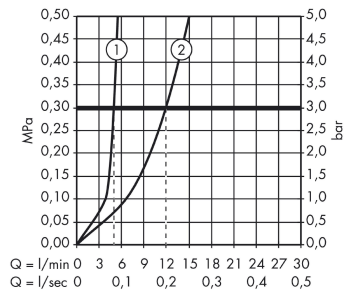

Logis

Jednouchwyłowa bateria umywalkowa z wylewką 19,5 cm, ścienna, podtyłkowa

Wykończenie: **Chrom** Nr art. : **71220000**

Diagram przepływu