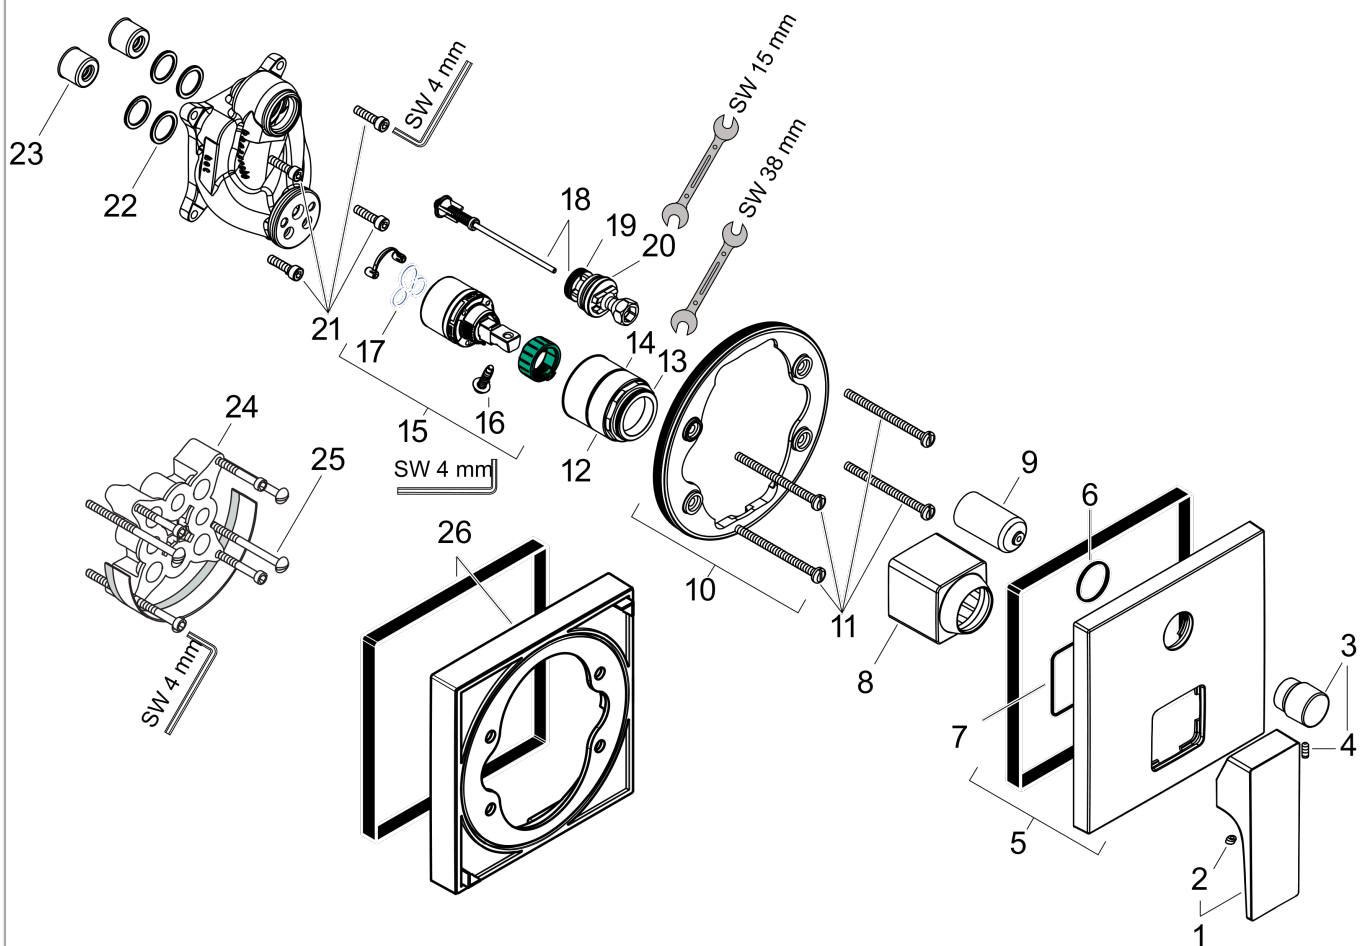

Metropol

Jednouchwyłowa bateria wannowa, podtynkowa do iBox universal

Wykończenie: **Chrom** Nr art. : **32545000**

Opis

Cechy

- 2 odbiorniki
- natężenie przepływu wyjścia górnego: 21 l/min
- natężenie przepływu wyjścia dolnego: 29 l/min
- maksymalne natężenie przepływu przy 3 barach: 29 l/min
- głowica ceramiczna
- regulowane ograniczenie temperatury
- przełącznik ciśnieniowy z automatycznym powrotem
- z tłumikiem szumów
- typ przyłącza: zestaw podstawowy
- montaż ścienny

Szczegóły produktu

Cena bez VAT

1.300,00 zł

Nagrody za design

Zdjęcie produktu

Rysunek wymiarowy

Diagram przepływu

Metropol

Jednouchwytywa bateria wannowa, podtynkowa do iBox universal

Wykończenie: **Chrom** Nr art. : **32545000**

Rysunek eksplozyjny

Rok produkcji: >04/17

Metropol**Jednouchwytywa bateria wannowa, podtynkowa do iBox universal**Wykończenie: **Chrom** Nr art. : **32545000****Lista części zamiennych**

Rok produkcji: >04/17

Poz.	Opis	Nr art.	PC	PU
1	Uchwyt	93075000	-	1
2	Zatyczka śruby mocującej	96338000	-	1
3	Uchwyt przełącznika	98795000	-	1
4	Śruba z gniazdem M4x10	97667000	-	1
5	Rozeta 155 / 155 mm	93144000	-	1
6	O-Ring 23x3	98142000	-	1
7	O-Ring 54x3	98436000	-	1
8	Tuleja	93143000	-	1
9	Tuleja	98794000	-	1
10	Zatrząsk rozety	98793000	-	1
11	Zestaw śrub mocujących	96454000	-	1
12	Nakrętka	98796000	-	1
13	O-Ring 30x1,5	98433000	-	1
14	O-Ring 39x1,5	98400000	-	1
15	Kartusz kompletny	92730000	-	1
16	Śruba zabezpieczająca do uchwytu	95140000	-	1
17	Uszczelka	95008000	-	1
18	Przełącznik kompletny	95014000	-	1
19	O-Ring 16x2,3	98207000	-	1
20	O-Ring 20x2,5	92602000	-	1
21	Zestaw śrub	96525000	-	1
22	O-Ring 16x2	98133000	-	1
23	Tłumik szumów	94073000	-	1
24	Przedłużka 25 mm	13595000	-	1
25	Zestaw śrub mocujących	97747000	-	1
26	Przedłużka 22 mm	13593000	-	1
a	Zestaw podtynkowy	01800180	-	1
b	Adapter do połączeń odwróconych	93181000	-	1
c	Sprężyna do wymiennego przyłącza	96365000	-	1