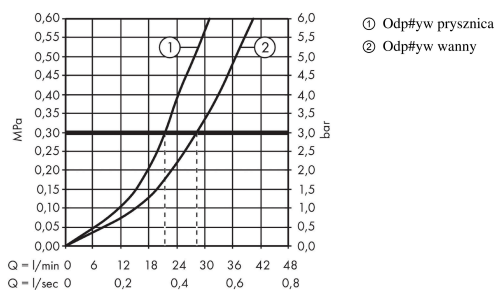

Szczegóły produktu

Cena bez VAT

1.300,00 zł

Nagrody za design

Zdjęcie produktu

Rysunek wymiarowy

Diagram przepływu

Metropol