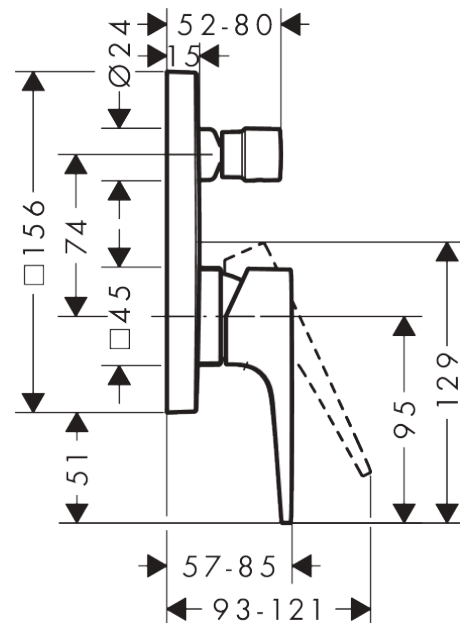

Metropol

Jednouchwyłowa bateria wannowa, podtynkowa do iBox universal

Wykończenie: **Chrom** Nr art. : **32545000**

Opis

Cechy

- 2 odbiorniki
- natężenie przepływu wyjścia górnego: 21 l/min
- natężenie przepływu wyjścia dolnego: 29 l/min
- maksymalne natężenie przepływu przy 3 barach: 29 l/min
- głowica ceramiczna
- regulowane ograniczenie temperatury
- przełącznik ciśnieniowy z automatycznym powrotem
- z tłumikiem szumów
- typ przyłącza: zestaw podstawowy
- montaż ścienny

Szczegóły produktu

Cena bez VAT

1.300,00 zł

Nagrody za design

Zdjęcie produktu

Rysunek wymiarowy

Diagram przepływu

Metropol

Jednouchwytywa bateria wannowa, podtynkowa do iBox universal

Wykończenie: **Chrom** Nr art. : **32545000**

Rysunek eksplozyjny

Rok produkcji: >04/17

Metropol**Jednouchwytywa bateria wannowa, podtynkowa do iBox universal**Wykończenie: **Chrom** Nr art. : **32545000****Lista części zamiennych**

Rok produkcji: >04/17

Poz.	Opis	Nr art.	PC	PU
1	Uchwyt	93075000	-	1
2	Zatyczka śruby mocującej	96338000	-	1
3	Uchwyt przełącznika	98795000	-	1
4	Śruba z gniazdem M4x10	97667000	-	1
5	Rozeta 155 / 155 mm	93144000	-	1
6	O-Ring 23x3	98142000	-	1
7	O-Ring 54x3	98436000	-	1
8	Tuleja	93143000	-	1
9	Tuleja	98794000	-	1
10	Zatrząsk rozety	98793000	-	1
11	Zestaw śrub mocujących	96454000	-	1
12	Nakrętka	98796000	-	1
13	O-Ring 30x1,5	98433000	-	1
14	O-Ring 39x1,5	98400000	-	1
15	Kartusz kompletny	92730000	-	1
16	Śruba zabezpieczająca do uchwytu	95140000	-	1
17	Uszczelka	95008000	-	1
18	Przełącznik kompletny	95014000	-	1
19	O-Ring 16x2,3	98207000	-	1
20	O-Ring 20x2,5	92602000	-	1
21	Zestaw śrub	96525000	-	1
22	O-Ring 16x2	98133000	-	1
23	Tłumik szumów	94073000	-	1
24	Przedłużka 25 mm	13595000	-	1
25	Zestaw śrub mocujących	97747000	-	1
26	Przedłużka 22 mm	13593000	-	1
a	Zestaw podtynkowy	01800180	-	1
b	Adapter do połączeń odwróconych	93181000	-	1
c	Sprężyna do wymiennego przyłącza	96365000	-	1