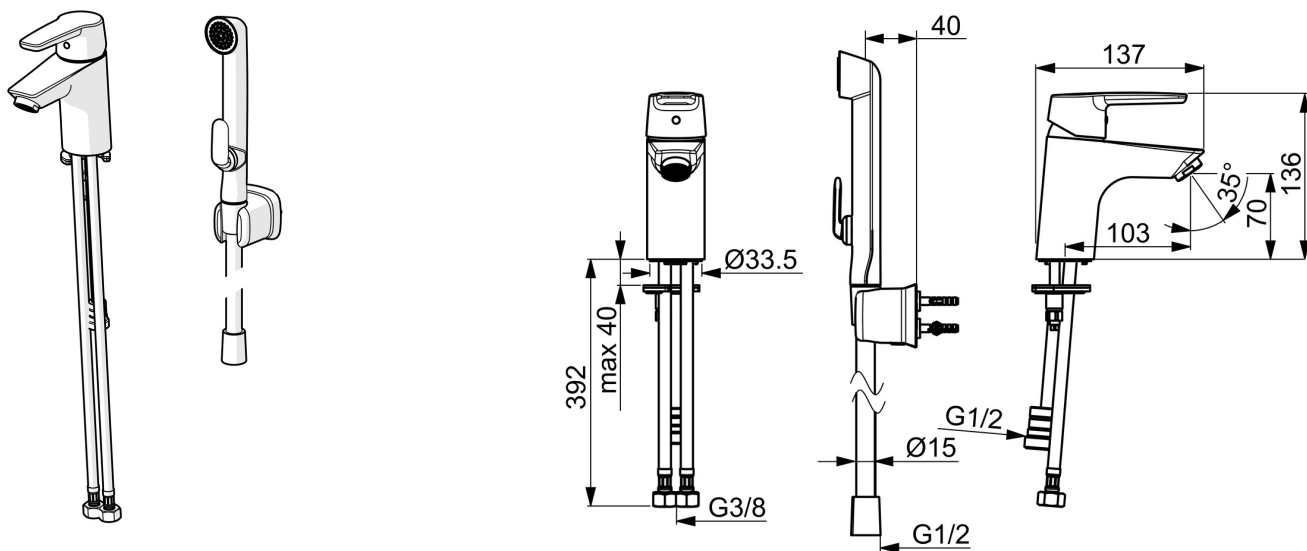

EAN: 6414150077937

static.oras.com/3912F

Bateria umywalkowa Oras Saga w eleganckiej chromowanej powłoce to połączenie nowoczesnego stylu i funkcjonalności. Wyposażona w słuchawkę prysznic Bidetta, stałą wylewkę oraz aerator, zapewnia efektywne wykorzystanie wody przy przepływie 6 l/min.

Wbudowana funkcja ograniczająca przepływ i temperaturę zwiększa bezpieczeństwo oraz komfort codziennego użytkowania. System szybkiej instalacji i elastyczne wężyki przyłączeniowe umożliwiają szybki i bezproblemowy montaż.

- Umywalka
- Jednouchwytna, Bidetta
- Montaż powierzchniowy
- Chrom
- Stała wylewka
- Standardowy aerator
- Pojedyncza dźwignia/uchwyt, Symbole Ciepła/Zimna
- Uchwyt łańcuszka bez łańcuszka
- Słuchawka prysznic, Uchwyt natrysku, Wąż natrysku (1500 mm)
- Słuchawka prysznic Bidetta
- Możliwość ograniczenia na głowicy maksymalnej temperatury i przepływu
- Ceramiczna głowica \varnothing 35 mm do ustawiania przepływu i temperatury
- Elastyczne wężyki
- System szybkiej instalacji
- 1 rodzaj strumienia

Części zamienne

SP3910F

	Nazwa	Kod
01	Dźwignia długa	201078
01	Dźwignia	1000801V
02	Nasadka ochronna	601967V
03	Ogranicznik regulacji temperatury Wycofane	601973V
04	Nakrętka mocująca, M40x1, SW30	1003409V
05	Moduł sterujący, 3.5 Classic	601969V
06	Aerator, M24x1, 6 l/min	601974V
07	Śruba mocująca, M8x1, L=140	601970V
08	Zestaw mocujący	601985V