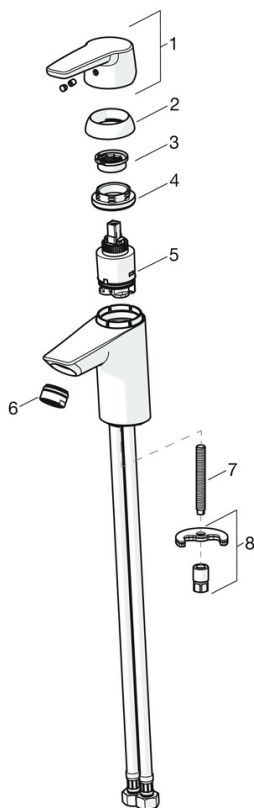

- Umywalka
- Jednouchwytna, Bidetta
- Montaż powierzchniowy
- Chrom
- Stała wylewka
- Standardowy aerator
- Pojedyncza dźwignia/uchwyt, Symbole Ciepła/Zimna
- Uchwyt łańcuszka bez łańcuszka
- Słuchawka prysznic, Uchwyt natrysku, Wąż natrysku (1500 mm)
- Słuchawka prysznic Bidetta
- Możliwość ograniczenia na głowicy maksymalnej temperatury i przepływu
- Ceramiczna głowica \varnothing 35 mm do ustawiania przepływu i temperatury
- Elastyczne wężyki
- System szybkiej instalacji
- 1 rodzaj strumienia

Dane techniczne

Cechy przepływowe

Natężenie przepływu przy 300 kPa (Z regulatorem przepływu)	0.1 l/s
Spadek ciśnienia dla przepływu (0.1 l/s)	200 kPa

Właściwości techniczne

Woda ciepła zasilająca	max. +70°C
Ciśnienie robocze	50 - 1000 kPa
Wielkość przyłącza	G3/8
Projection	103 mm
Backflow prevention (EN1717)	HC
Material	Mosiądz

Części zamienne

SP3910F

	Nazwa	Kod
01	Dźwignia długa	201078
01	Dźwignia	1000801V
02	Nasadka ochronna	601967V
03	Ogranicznik regulacji temperatury Wycofane	601973V
04	Nakrętka mocująca, M40x1, SW30	1003409V
05	Moduł sterujący, 3.5 Classic	601969V
06	Aerator, M24x1, 6 l/min	601974V
07	Śruba mocująca, M8x1, L=140	601970V
08	Zestaw mocujący	601985V