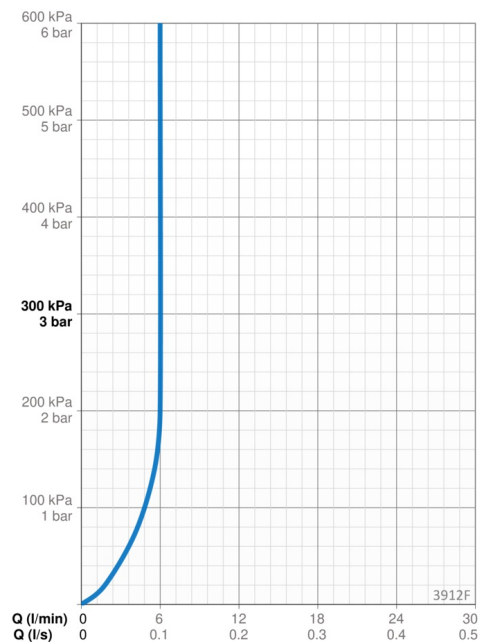

Dane techniczne

Cechy przepływowe

Natężenie przepływu przy 300 kPa (Z regulatorem przepływu)	0.1 l/s
Spadek ciśnienia dla przepływu (0.1 l/s)	200 kPa

Właściwości techniczne

Woda ciepła zasilająca	max. +70°C
Ciśnienie robocze	50 - 1000 kPa
Wielkość przyłącza	G3/8
Projection	103 mm
Backflow prevention (EN1717)	HC
Material	Mosiądz

Przepisy prawne

EN standard	EN 817, EN 1113
Klasa głośności	I (ISO 3811) Oras lab.

Certyfikaty i deklaracje

KIWA SE	1413
Declaration of conformity	DoC
EPD	S-P-06391

Zrównoważony rozwój

EPD module A1 (kg CO2 eq.)	7,75
EPD module A2 (kg CO2 eq.)	0,37
EPD module A3 (kg CO2 eq.)	0,73
EPD module A1-A3 (kg CO2 eq.)	8,86
EPD module A4 (kg CO2 eq.)	0,25
EPD module B7 (kg CO2 eq.)	1854,00
EPD module C2 (kg CO2 eq.)	0,02
EPD module C3 (kg CO2 eq.)	0,02
EPD module C4 (kg CO2 eq.)	0,07
EPD module D (kg CO2 eq.)	-6,30