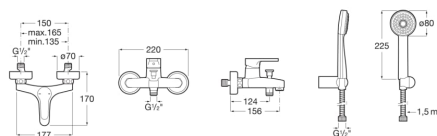

Przeznaczenie: Prysznic, Wanna

Sposób montażu: Na ścianie

Typ baterii: Jednouchwytowe

Wykończenie: Chrom

Arola

Solidne baterie łazienkowe Arola o klasycznym kształcie, który sprawia, że pasują do każdej łazienki. A dzięki powłoce EverShine zastosowane w kolekcji baterii Arola dłużej możesz cieszyć się ich pięknem.