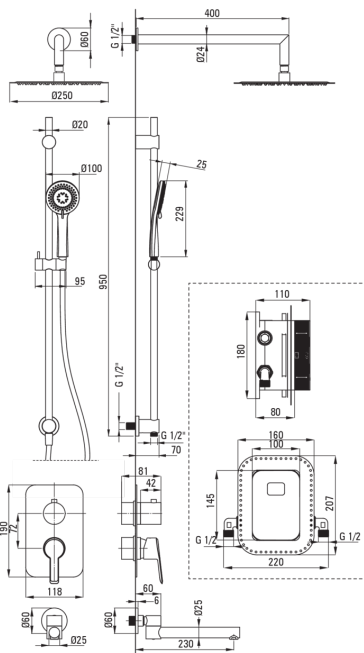

ARNIKA

Zestaw prysznicowy podtynkowy z BOXem mieszaczowym

Kod produktu: BXYWNQAM

EAN: 5907650859635

Wykończenie: nero

Gwarancja [lata]: 7

Cena Netto: 2763.41 zł

Cena Brutto: 3399 zł

deante

Wąż

Anti-twist	2
Różnorodność	1500
Materiał opłotu	PVC

Bateria

Rodzaj baterii	BOX podtynkowy, mieszaczowa podtynkowy
Sposób montażu	

Wylewka

Rodzaj wylewki	składana
Zasięg wylewki natryskowej/wannowej [mm]	230

Drążek

Głowica natryskowa

Kształt	okrągły
Anti-calc	Tak
Materiał	stal 304
Grubość [mm]	4.5
Średnica [mm]	250
Rodzaje strumienia	deszczowy
Szybki czas reakcji na włączenie i wyłączenie wody	Tak

Wyróżniki:

- W ofercie dedykowany środek bezpieczny dla czyszczonych powierzchni
- Innowacyjna wytrzymała i łatwa w czyszczeniu powłoka Nero
- System Anti-calc ułatwiający usuwanie osadu kamiennego
- Ponadczasowość i nieograniczone możliwości tworzenia
- Drążek wykonany ze stali
- Różnorodność kolorów daje wiele możliwości aranżacji
- System Anti-twist zapobiegający skręcaniu się węża
- Komplementarność i kompleksowość oferty
- Design pełen piękna i harmonii
- Słuchawka z funkcją Anti-calc
- Ultra cienka, stalowa głowica
- Składana wylewka zwiększa komfort i bezpieczeństwo
- Kolekcja Deante Design Studio
- Montaż podtynkowy zapewnia estetykę łazienki
- W komplecie dodatkowy aerator umywalkowy
- Tylko najlepsze materiały, których jakość potwierdzamy badaniami w laboratorium