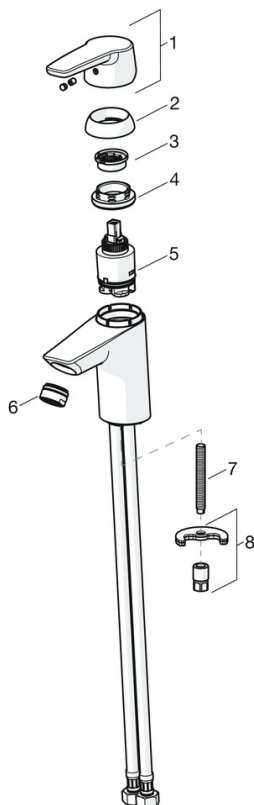

EAN: 6414150077951

static.oras.com/3908F

Bateria umywalkowa z zaworem spustowym i rączką natrysku Bidetta. Stała wylewka, aerator, wąż natrysku 1,5 m oraz uchwyt ścienny. Posiada również wbudowaną funkcję ograniczającą przepływ i temperaturę wody. Regulator przepływu 6 l/min.

F= elastyczne wężyki podłączeniowe

Posiada znak budowlany "B", atest PZH, deklarację zgodności.

- Umywalka
- Jednouchwytna, Bidetta
- Montaż powierzchniowy
- Chrom
- Stała wylewka
- Standardowy aerator
- Pojedyncza dźwignia/uchwyt, Symbole Ciepła/Zimna
- Zawór spustowy dźwigniowy, Uchwyt łańcuszka bez łańcuszka
- Słuchawka prysznica, Uchwyt natrysku, Wąż natrysku (1500 mm)
- Słuchawka prysznica Bidetta
- Możliwość ograniczenia na głowicy maksymalnej temperatury i przepływu
- Ceramiczna głowica $\varnothing 35$ mm do ustawiania przepływu i temperatury
- Elastyczne wężyki
- System szybkiej instalacji
- 1 rodzaj strumienia

Dane techniczne

Cechy przepływowe

Natężenie przepływu przy 300 kPa (Z regulatorem przepływu)	0.1 l/s
Spadek ciśnienia dla przepływu (0.1 l/s)	200 kPa

Właściwości techniczne

Woda ciepła zasilająca	max. +70°C
Ciśnienie robocze	50 - 1000 kPa
Wielkość przyłącza	G3/8
Backflow prevention (EN1717)	HC
Materiał	Mosiądz

Przepisy prawne

EN standard	EN 817, EN 1113
Klasa głośności	I (ISO 3822) Oras lab.

Certyfikaty i deklaracje

KIWA SE	1413
Declaration of conformity	DoC

Części zamienne

SP3910F

	Nazwa	Kod
01	Dźwignia długa	201078
01	Dźwignia	1000801V
02	Nasadka ochronna	601967V
03	Ogranicznik regulacji temperatury Wycofane	601973V
04	Nakrętka mocująca, M40x1, SW30	1003409V
05	Moduł sterujący, 3.5 Classic	601969V
06	Aerator, M24x1, 6 l/min	601974V
07	Śruba mocująca, M8x1, L=140	601970V
08	Zestaw mocujący	601985V