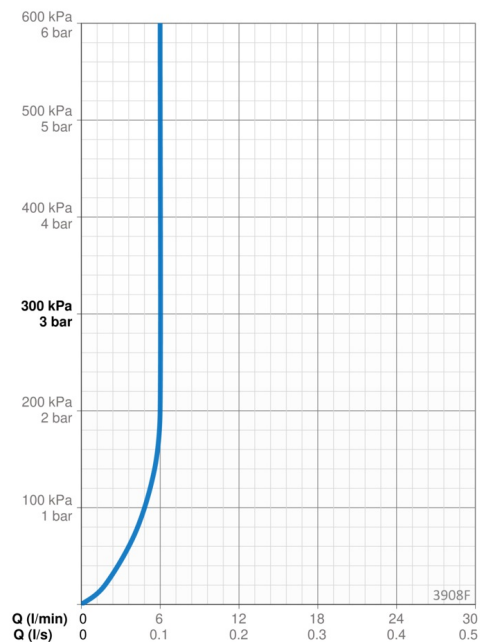

Dane techniczne

Cechy przepływowe

Natężenie przepływu przy 300 kPa (Z regulatorem przepływu)	0.1 l/s
Spadek ciśnienia dla przepływu (0.1 l/s)	200 kPa

Właściwości techniczne

Woda ciepła zasilająca	max. +70°C
Ciśnienie robocze	50 - 1000 kPa
Wielkość przyłącza	G3/8
Backflow prevention (EN1717)	HC
Materiał	Mosiądz

Przepisy prawne

EN standard	EN 817, EN 1113
Klasa głośności	I (ISO 3822) Oras lab.

Certyfikaty i deklaracje

KIWA SE	1413
Declaration of conformity	DoC