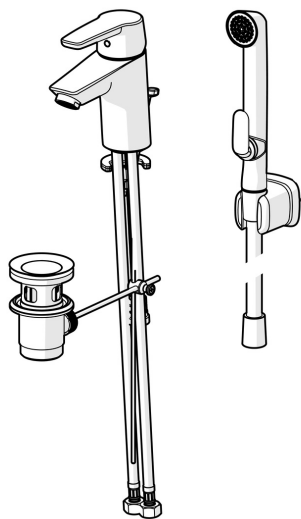

EAN: 6414150077951

static.oras.com/3908F

Bateria umywalkowa z zaworem spustowym i rączką natrysku Bidetta. Stała wylewka, aerator, wąż natrysku 1,5 m oraz uchwyt ścienny. Posiada również wbudowaną funkcję ograniczającą przepływ i temperaturę wody. Regulator przepływu 6 l/min.

F= elastyczne wężyki podłączeniowe

Posiada znak budowlany "B", atest PZH, deklarację zgodności.

- Umywalka
- Jednouchwytna, Bidetta
- Montaż powierzchniowy
- Chrom
- Stała wylewka
- Standardowy aerator
- Pojedyncza dźwignia/uchwyt, Symbole Ciepła/Zimna
- Zawór spustowy dźwigniowy, Uchwyt łańcuszka bez łańcuszka
- Słuchawka prysznica, Uchwyt natrysku, Wąż natrysku (1500 mm)
- Słuchawka prysznica Bidetta
- Możliwość ograniczenia na głowicy maksymalnej temperatury i przepływu
- Ceramiczna głowica $\varnothing 35$ mm do ustawiania przepływu i temperatury
- Elastyczne wężyki
- System szybkiej instalacji
- 1 rodzaj strumienia

Dane techniczne

Cechy przepływowe

Natężenie przepływu przy 300 kPa (Z regulatorem przepływu)	0.1 l/s
Spadek ciśnienia dla przepływu (0.1 l/s)	200 kPa

Właściwości techniczne

Woda ciepła zasilająca	max. +70°C
Ciśnienie robocze	50 - 1000 kPa
Wielkość przyłącza	G3/8
Backflow prevention (EN1717)	HC
Materiał	Mosiądz