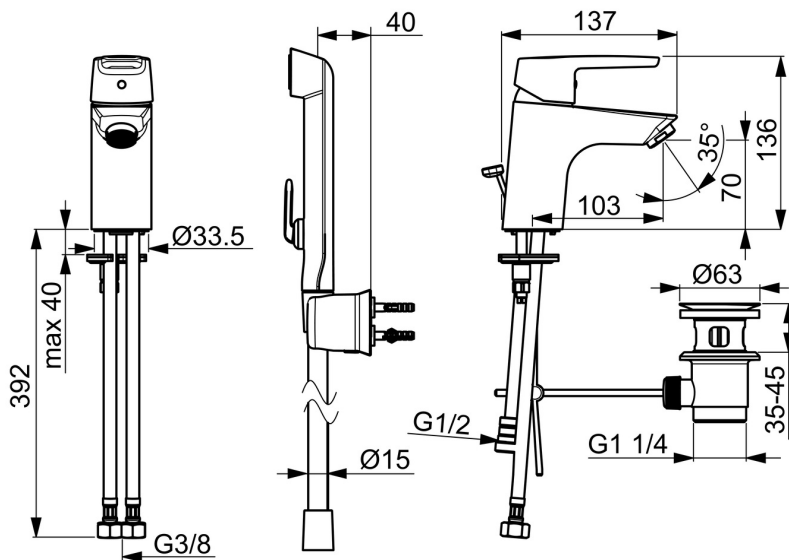

EAN: 6414150077951

static.oras.com/3908F

Bateria umywalkowa z zaworem spustowym i rączką natrysku Bidetta. Stała wylewka, aerator, wąż natrysku 1,5 m oraz uchwyt ścienny. Posiada również wbudowaną funkcję ograniczającą przepływ i temperaturę wody. Regulator przepływu 6 l/min.

F= elastyczne wężyki podłączeniowe

Posiada znak budowlany "B", atest PZH, deklarację zgodności.

- Umywalka
- Jednouchwytna, Bidetta
- Montaż powierzchniowy
- Chrom
- Stała wylewka
- Standardowy aerator
- Pojedyncza dźwignia/uchwyt, Symbole Ciepła/Zimna
- Zawór spustowy dźwigniowy, Uchwyt łańcuszka bez łańcuszka
- Słuchawka prysznica, Uchwyt natrysku, Wąż natrysku (1500 mm)
- Słuchawka prysznica Bidetta
- Możliwość ograniczenia na głowicy maksymalnej temperatury i przepływu
- Ceramiczna głowica $\varnothing 35$ mm do ustawiania przepływu i temperatury
- Elastyczne wężyki
- System szybkiej instalacji
- 1 rodzaj strumienia

Dane techniczne

Cechy przepływowe

Natężenie przepływu przy 300 kPa (Z regulatorem przepływu)	0.1 l/s
Spadek ciśnienia dla przepływu (0.1 l/s)	200 kPa

Właściwości techniczne

Woda ciepła zasilająca	max. +70°C
Ciśnienie robocze	50 - 1000 kPa
Wielkość przyłącza	G3/8
Backflow prevention (EN1717)	HC
Materiał	Mosiądz

Przepisy prawne

EN standard	EN 817, EN 1113
Klasa głośności	I (ISO 3822) Oras lab.

Certyfikaty i deklaracje

KIWA SE	1413
Declaration of conformity	DoC

Części zamienne

SP3910F

	Nazwa	Kod
01	Dźwignia długa	201078
01	Dźwignia	1000801V
02	Nasadka ochronna	601967V
03	Ogranicznik regulacji temperatury Wycofane	601973V
04	Nakrętka mocująca, M40x1, SW30	1003409V
05	Moduł sterujący, 3.5 Classic	601969V
06	Aerator, M24x1, 6 l/min	601974V
07	Śruba mocująca, M8x1, L=140	601970V
08	Zestaw mocujący	601985V