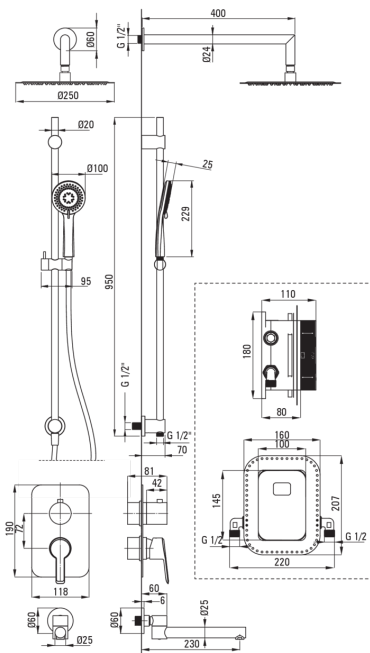

## Zestaw prysznicowy podtynkowy z BOXem mieszaczowym

Kod produktu: BXYWDQAM

EAN: 5907650859611

Wykończenie: titanium

Gwarancja [lata]: 7

Cena Netto: 3007.32 zł

Cena Brutto: 3699 zł

deante

### Bateria

Rodzaj baterii	BOX podtynkowy
Sposób montażu	podtynkowy

### Wylewka

aerator	Tak
Rodzaj wylewki	składana
Zasięg wylewki natryskowej/ wannowej [mm]	230

### Głowica natryskowa

Kształt	okrągły
Anti-calc	Tak
Materiał	stal 304
Grubość [mm]	4.5
Średnica [mm]	250
Ilość funkcji	1
Rodzaje strumienia	deszczowy
Szybki czas reakcji na włączenie i wyłączenie wody	Tak