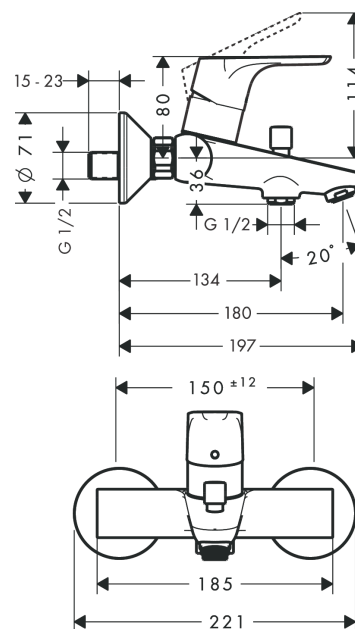

Focus**Jednouchwytywa bateria wannowa, natynkowa**Wykończenie: **Chrom** Nr art. : **31940000****Opis****Cechy**

- 2 odbiorniki
- zasięg: 180 mm
- rozstaw: 150 ±12 mm
- rodzaj strumienia baterii: strumień normalny
- maksymalne natężenie przepływu przy 3 barach: 19,8 l/min
- przepływ wylewki wannowej przy 3 bar: 19,8 l/min
- maksymalny przepływ głowki prysznicowej przy 3 barach: 15,4 l/min
- głowica ceramiczna
- regulowane ograniczenie temperatury
- przełącznik ciśnieniowy z automatycznym powrotem
- z systemem zabezpieczającym zgodnym z PN-EN 1717
- z tłumikiem szumów
- nadaje się do przepływowych podgrzewaczy wody
- typ przyłącza: Przyłącza typu S
- montaż ścienny

Szczegóły produktu

Cena bez VAT

732,00 zł

Technologia**Zdjecie produktu****Rysunek wymiarowy**

Focus

Jednouchwytowa bateria wannowa, natynkowa

Wykończenie: **Chrom** Nr art. : **31940000**

Diagram przepływu