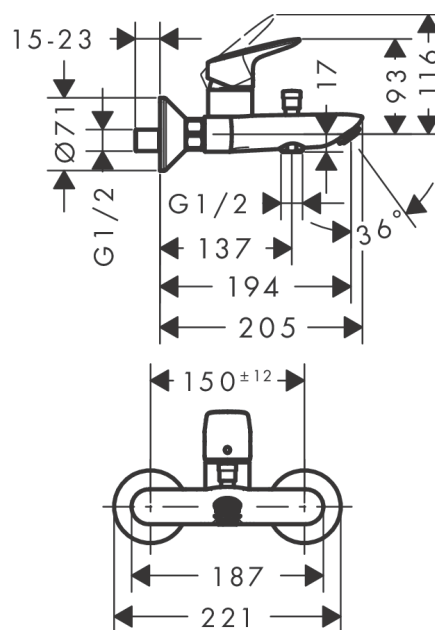

**Logis****Jednouchwytywa bateria wannowa, natynkowa**Wykończenie: **Chrom** Nr art. : **71400000****Opis****Cechy**

- 2 odbiorniki
- zasięg: 194 mm
- rozstaw: 150 ±12 mm
- rodzaj strumienia baterii: strumień normalny
- maksymalne natężenie przepływu przy 3 barach: 20 l/min
- przepływ wylewki wannowej przy 3 bar: 20 l/min
- maksymalny przepływ głowki prysznicowej przy 3 barach: 17 l/min
- głowica ceramiczna
- regulowane ograniczenie temperatury
- przełącznik ciśnieniowy z automatycznym powrotem
- zawór zwrotny
- z tłumikiem szumów
- nadaje się do przepływowych podgrzewaczy wody
- typ przyłącza: Przyłącza typu S
- montaż ścienny

**Szczegóły produktu**

Cena bez VAT

664,00 zł

**Technologia****Zdjęcie produktu****Rysunek wymiarowy**

**Logis**

**Jednouchwytowa bateria wannowa, natynkowa**

Wykończenie: **Chrom** Nr art. : **71400000**

**Diagram przepływu**

Logis

Jednouchwytywa bateria wannowa, natynkowa

Wykończenie: Chrom Nr art. : 71400000

Rysunek eksplozyjny

Rok produkcji: >01/15

## Lista części zamiennych

Rok produkcji: &gt;01/15

Poz.	Opis	Nr art.	PC	PU
1	Uchwyt	92224000	-	1
2	Zatyczka śruby mocującej	96338000	-	1
3	Nakładka	97406000	-	1
4	Nakrętka	97977000	-	1
5	O-Ring 32x2	98193000	-	1
6	O-Ring 40x1,5	98464000	-	1
7	Kartusz kompletny	92730000	-	1
8	Śruba zabezpieczająca do uchwytu	95140000	-	1
9	Uszczelka	95008000	-	1
10	Uchwyt przełącznika	97981000	-	1
11	Tuleja	97979000	-	1
12	Przełącznik	97978000	-	1
13	Perlator M24x1 (30 l/min)	92360000	-	1
14	Zestaw nakrętek	96157000	-	1
15	O-Ring 15x2	98163000	-	1
16	Nypel	97220000	-	1
17	Uszczelka z filtrem	96922000	-	1
18	Rozeta Ø 70 mm	94135000	-	1
19	Zestaw krzywek (±12 mm)	94140000	-	1
20	Tłumik szumów	96429000	-	1
a	Zestaw krzywek (±32 mm)	98592000	-	1