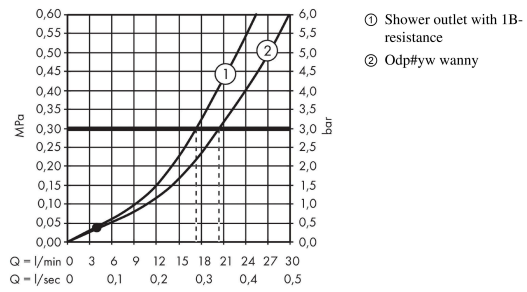

Logis

Jednouchwytowa bateria wannowa, natynkowa

Wykończenie: **Chrom** Nr art. : **71400000**

Diagram przepływu