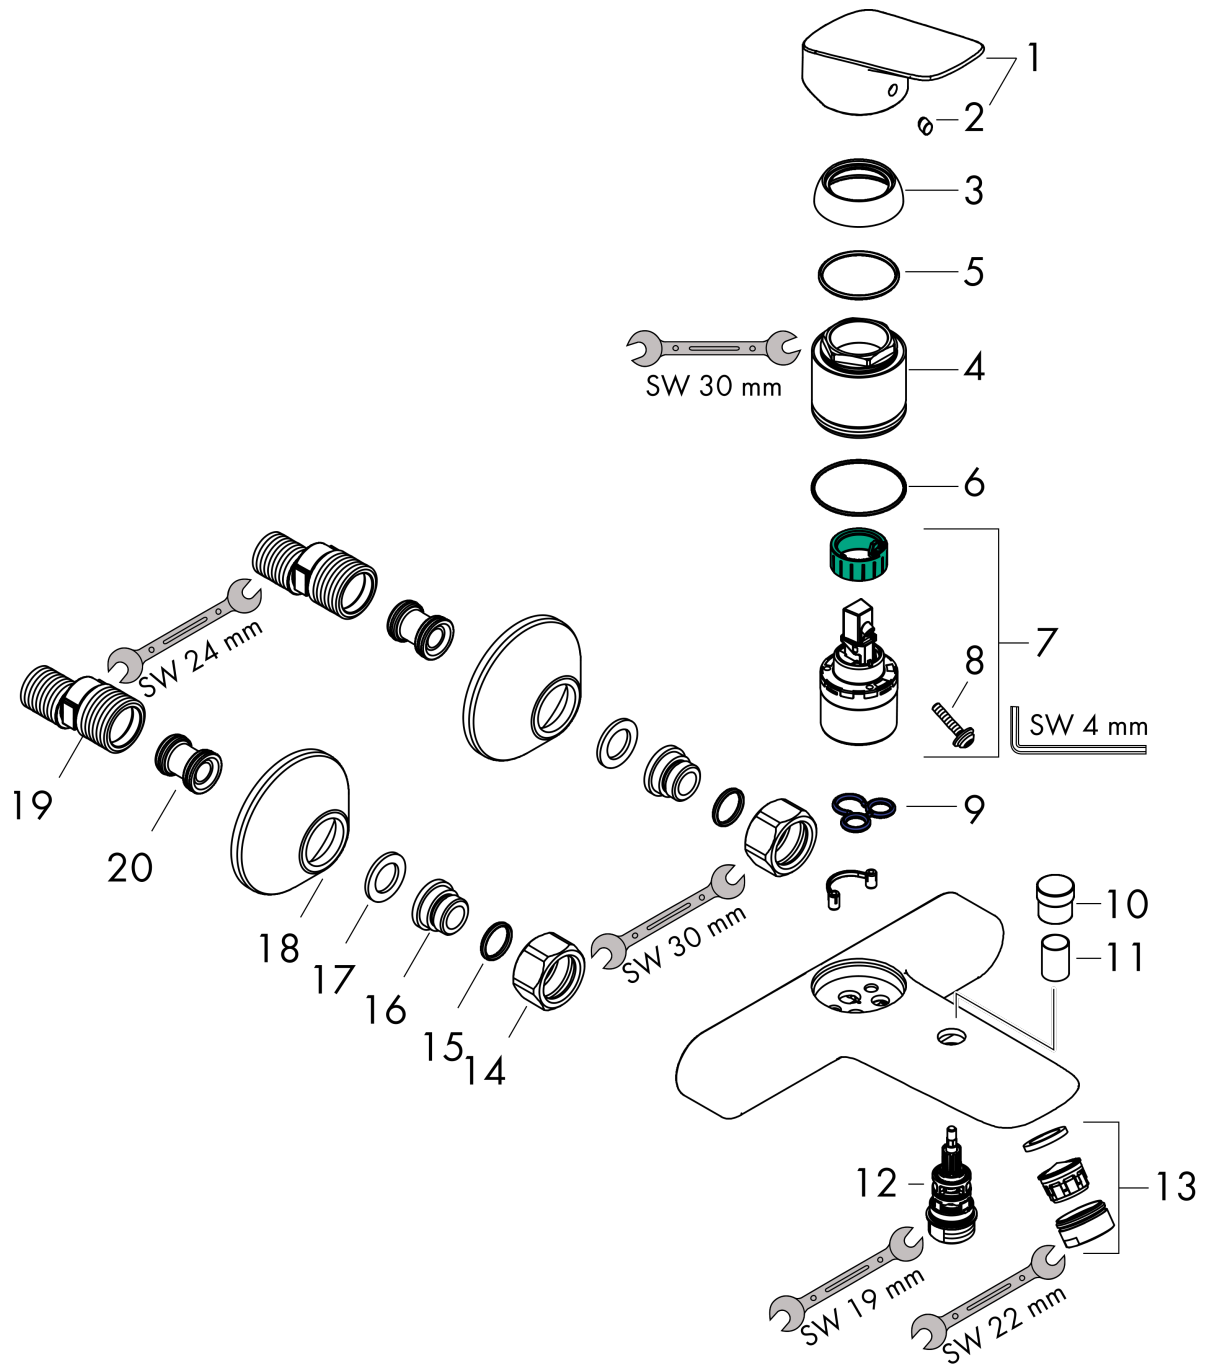

**Logis****Jednouchwytywa bateria wannowa, natynkowa**Wykończenie: **Chrom** Nr art. : **71400000****Opis****Cechy**

- 2 odbiorniki
- zasięg: 194 mm
- rozstaw: 150 ±12 mm
- rodzaj strumienia baterii: strumień normalny
- maksymalne natężenie przepływu przy 3 barach: 20 l/min
- przepływ wylewki wannowej przy 3 bar: 20 l/min
- maksymalny przepływ głowki prysznicowej przy 3 barach: 17 l/min
- głowica ceramiczna
- regulowane ograniczenie temperatury
- przełącznik ciśnieniowy z automatycznym powrotem
- zawór zwrotny
- z tłumikiem szumów
- nadaje się do przepływowych podgrzewaczy wody
- typ przyłącza: Przyłącza typu S
- montaż ścienny

Logis

Jednouchwytywa bateria wannowa, natynkowa

Wykończenie: Chrom Nr art. : 71400000

Rysunek eksplozyjny

Rok produkcji: >01/15

## Logis

Jednouchwytywa bateria wannowa, natynkowa

Wykończenie: Chrom Nr art. : 71400000

## Lista części zamiennych

Rok produkcji: &gt;01/15

Poz.	Opis	Nr art.	PC	PU
1	Uchwyt	92224000	-	1
2	Zatyczka śruby mocującej	96338000	-	1
3	Nakładka	97406000	-	1
4	Nakrętka	97977000	-	1
5	O-Ring 32x2	98193000	-	1
6	O-Ring 40x1,5	98464000	-	1
7	Kartusz kompletny	92730000	-	1
8	Śruba zabezpieczająca do uchwytu	95140000	-	1
9	Uszczelka	95008000	-	1
10	Uchwyt przełącznika	97981000	-	1
11	Tuleja	97979000	-	1
12	Przełącznik	97978000	-	1
13	Perlator M24x1 (30 l/min)	92360000	-	1
14	Zestaw nakrętek	96157000	-	1
15	O-Ring 15x2	98163000	-	1
16	Nypel	97220000	-	1
17	Uszczelka z filtrem	96922000	-	1
18	Rozeta Ø 70 mm	94135000	-	1
19	Zestaw krzywek (±12 mm)	94140000	-	1
20	Tłumik szumów	96429000	-	1
a	Zestaw krzywek (±32 mm)	98592000	-	1