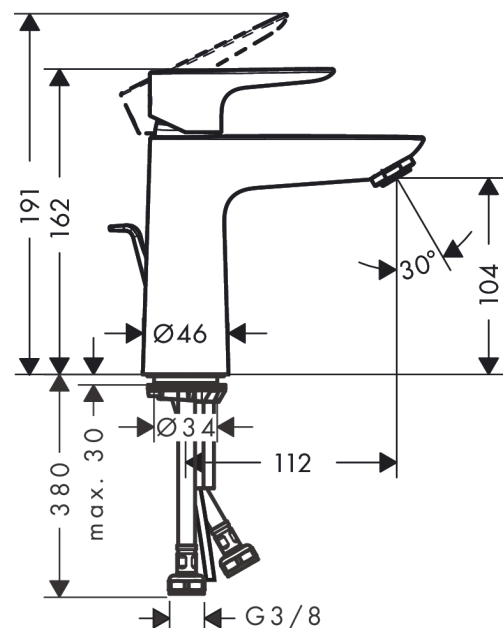

Talis E

Jednouchwytowa bateria umywalkowa 110 z kompletem odpływowym z ciągiem

Wykończenie: **Chrom** Nr art. : **71710000**

Opis

Cechy

- składa się z: jednouchwytowa bateria umywalkowa, komplet odpływowy
- ComfortZone: 110
- zasięg: 112 mm
- wysokość wylewki: 104 mm
- wersja uchwyty: uchwyt jednoramienny
- rodzaj strumienia: strumień normalny
- maksymalne natężenie przepływu przy 3 barach: 5 l/min
- głowica ceramiczna
- może współpracować z przepływowymi podgrzewaczami wody
- komplet odpływowy z ciągiem G 1¼
- materiał kompletu odpływowego: metal
- typ przyłącza: przyłącza węża G ¾
- Taksonomia UE: max. 6 l/min – możliwy znaczący wkład (SC)

Szczegóły produktu

Cena bez VAT

772,00 PLN

Technologia

Nagrody za design

Zdjęcie produktu

Rysunek wymiarowy

Talis E

Jednouchwyłowa bateria umywalkowa 110 z kompletem odpływowym z ciągiem

Wykończenie: **Chrom** Nr art. : **71710000**

Diagram przepływu

Talis E**Jednouchwytowa bateria umywalkowa 110 z kompletem odpływowym z ciągiem**Wykończenie: **Chrom** Nr art. : **71710000****Lista części zamiennych**

Rok produkcji: >05/17

Poz.	Opis	Nr art.	PC	PU
1	Uchwyt	92687000	-	1
2	Zatyczka śruby mocującej	95704000	-	1
3	Nakładka	92625000	-	1
4	Nakrętka	92689000	-	1
5	O-Ring 25x1,5	98146000	-	1
6	O-Ring 27x1,5	92527000	-	1
7	Kartusz kompletny	97685000	-	1
8	Uszczelka	98865000	-	1
9	Adapter kartusza	92628000	-	1
10	Adapter kartusza	98866000	-	1
11	O-Ring 23x2	98398000	-	1
12	Perlator M24x1 (5 l/min)	13185000	-	1
13	Śruba M8 x 68	97736000	-	1
14	Uszczelka Ø 42	98722000	-	1
15	Zestaw mocujący	96016000	-	1
16	Ciągło korka automatycznego	96657000	-	1
17	Wąż przyłączeniowy 450 mm M8x0,75 G3/8	97206000	-	1
18	O-Ring 6,6x1,6	93019000	-	1
a	Komplet odpływowy z korkiem automatycznym	94139000	-	1