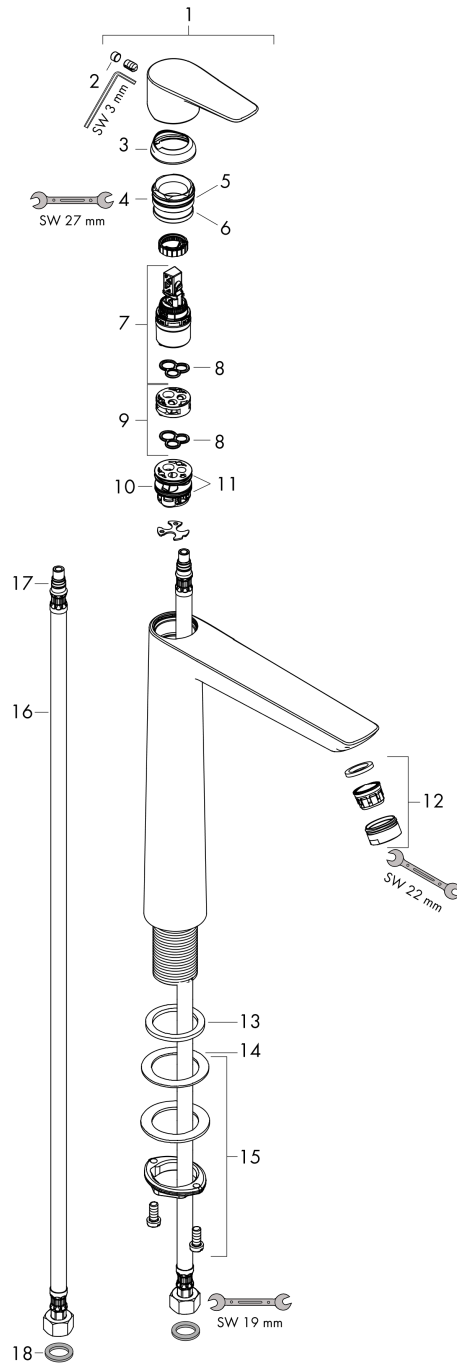

Talis E

Jednouchwytowa bateria umywalkowa 240 bez kompletu odpływowego

Wykończenie: **Chrom** Nr art. : **71717000**

Opis

Cechy

- ComfortZone: 240
- zasięg: 183 mm
- wysokość wylewki: 234 mm
- wersja uchwyty: uchwyt jednoramienny
- rodzaj strumienia: strumień normalny
- maksymalne natężenie przepływu przy 3 barach: 5 l/min
- głowica ceramiczna
- może współpracować z przepływowymi podgrzewaczami wody
- typ przyłącza: przyłącza węża G 3/8
- Taksonomia UE: max. 6 l/min – możliwy znaczący wkład (SC)

Talis E

Jednouchwyłowa bateria umywalkowa 240 bez kompletu odpływowego

Wykończenie: Chrom Nr art. : 71717000

Rysunek eksplozyjny

Rok produkcji: >10/15

Talis E**Jednouchwytywa bateria umywalkowa 240 bez kompletu odpływowego**Wykończenie: **Chrom** Nr art. : **71717000****Lista części zamiennych**

Rok produkcji: >10/15

| Poz. | Opis | Nr art. | PC | PU |
|-------------|--|----------------|-----------|-----------|
| 1 | Uchwyt | 92687000 | - | 1 |
| 2 | Zatyczka śruby mocującej | 95704000 | - | 1 |
| 3 | Nakładka | 92625000 | - | 1 |
| 4 | Nakrętka | 92689000 | - | 1 |
| 5 | O-Ring 25x1,5 | 98146000 | - | 1 |
| 6 | O-Ring 27x1,5 | 92527000 | - | 1 |
| 7 | Kartusz kompletny | 97685000 | - | 1 |
| 8 | Uszczelka | 98865000 | - | 1 |
| 9 | Adapter kartusza | 92628000 | - | 1 |
| 10 | Adapter kartusza | 98866000 | - | 1 |
| 11 | O-Ring 23x2 | 98398000 | - | 1 |
| 12 | Perlator M24x1 (5 l/min) | 13185000 | - | 1 |
| 13 | Uszczelka płaska | 98749000 | - | 1 |
| 14 | Podkładka oporowa | 97548000 | - | 1 |
| 15 | Zestaw mocujący (Ø 32) | 13961000 | - | 1 |
| 16 | Wąż przyłączeniowy 600 mm M8x0,75 G3/8 | 96556000 | - | 1 |
| 17 | O-Ring 7x1,5 | 98422000 | - | 1 |
| 18 | Zestaw uszczelek | 95581000 | - | 1 |
| a | Przedłużenie zestawu mocującego 35 mm | 13898000 | - | 1 |