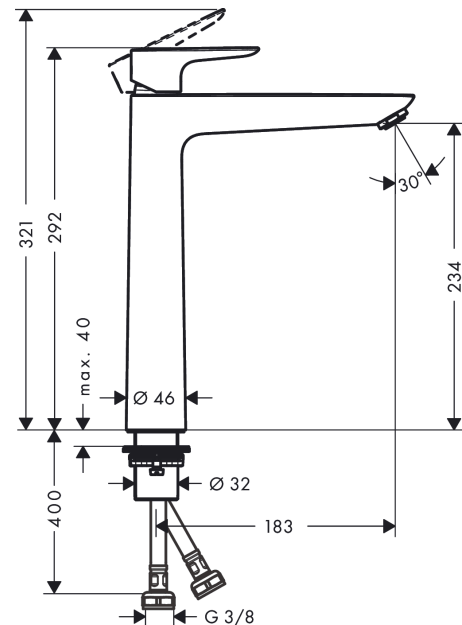

Talis E

Jednouchwytowa bateria umywalkowa 240 bez kompletu odpływowego

Wykończenie: **Chrom** Nr art. : **71717000**

Opis

Cechy

- ComfortZone: 240
- zasięg: 183 mm
- wysokość wylewki: 234 mm
- wersja uchwyty: uchwyt jednoramienny
- rodzaj strumienia: strumień normalny
- maksymalne natężenie przepływu przy 3 barach: 5 l/min
- głowica ceramiczna
- może współpracować z przepływowymi podgrzewaczami wody
- typ przyłącza: przyłącza węża G 3/8
- Taksonomia UE: max. 6 l/min – możliwy znaczący wkład (SC)

Szczegóły produktu

Cena bez VAT

1.261,00 zł

Technologia

Nagrody za design

Zdjęcie produktu

Rysunek wymiarowy

Diagram przepływu

Talis E

Jednouchwyłowa bateria umywalkowa 240 bez kompletu odpływowego

Wykończenie: Chrom Nr art. : 71717000

Rysunek eksplozyjny

Rok produkcji: >10/15

Talis E**Jednouchwytywa bateria umywalkowa 240 bez kompletu odpływowego**Wykończenie: **Chrom** Nr art. : **71717000****Lista części zamiennych**

Rok produkcji: >10/15

| Poz. | Opis | Nr art. | PC | PU |
|-------------|--|----------------|-----------|-----------|
| 1 | Uchwyt | 92687000 | - | 1 |
| 2 | Zatyczka śruby mocującej | 95704000 | - | 1 |
| 3 | Nakładka | 92625000 | - | 1 |
| 4 | Nakrętka | 92689000 | - | 1 |
| 5 | O-Ring 25x1,5 | 98146000 | - | 1 |
| 6 | O-Ring 27x1,5 | 92527000 | - | 1 |
| 7 | Kartusz kompletny | 97685000 | - | 1 |
| 8 | Uszczelka | 98865000 | - | 1 |
| 9 | Adapter kartusza | 92628000 | - | 1 |
| 10 | Adapter kartusza | 98866000 | - | 1 |
| 11 | O-Ring 23x2 | 98398000 | - | 1 |
| 12 | Perlator M24x1 (5 l/min) | 13185000 | - | 1 |
| 13 | Uszczelka płaska | 98749000 | - | 1 |
| 14 | Podkładka oporowa | 97548000 | - | 1 |
| 15 | Zestaw mocujący (Ø 32) | 13961000 | - | 1 |
| 16 | Wąż przyłączeniowy 600 mm M8x0,75 G3/8 | 96556000 | - | 1 |
| 17 | O-Ring 7x1,5 | 98422000 | - | 1 |
| 18 | Zestaw uszczelek | 95581000 | - | 1 |
| a | Przedłużenie zestawu mocującego 35 mm | 13898000 | - | 1 |