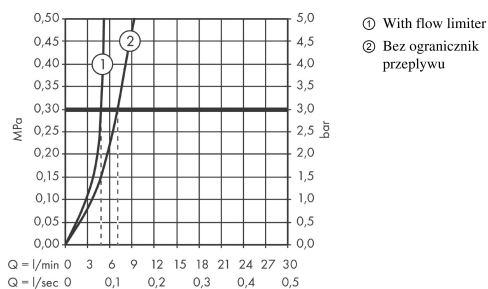

Szczegóły produktu

Cena bez VAT

1.261,00 zł

Technologia

Nagrody za design

Zdjęcie produktu

Rysunek wymiarowy

Diagram przepływu