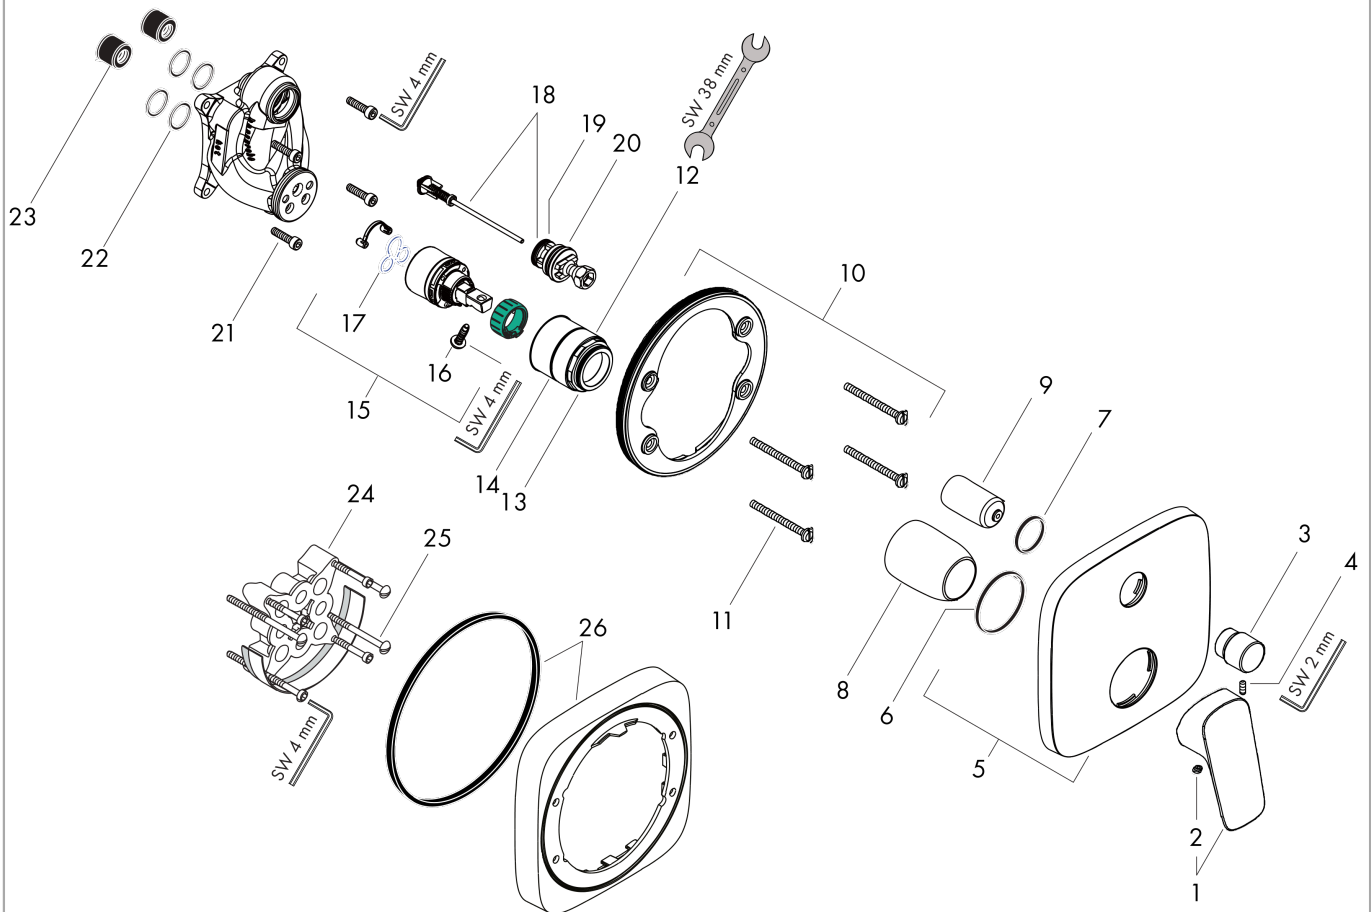

Logis

Jednouchwytywa bateria wannowa, podtynkowa do iBox universal

Wykończenie: **Chrom** Nr art. : **71405000**

Opis

Cechy

- 2 odbiorniki
- natężenie przepływu wyjścia górnego: 21 l/min
- natężenie przepływu wyjścia dolnego: 29 l/min
- maksymalne natężenie przepływu przy 3 barach: 29 l/min
- głowica ceramiczna
- regulowane ograniczenie temperatury
- przełącznik ciśnieniowy z automatycznym powrotem
- typ przyłącza: zestaw podstawowy
- montaż ścienny

Szczegóły produktu

Cena bez VAT

695,00 zł

Zdjęcie produktu

Rysunek wymiarowy

Diagram przepływu

Logis

Jednouchwytywa bateria wannowa, podtynkowa do iBox universal

Wykończenie: **Chrom** Nr art. : **71405000**

Rysunek eksplozyjny

Rok produkcji: >01/17

Logis

Jednouchwytywa bateria wannowa, podtynkowa do iBox universal

Wykończenie: Chrom Nr art. : 71405000

Lista części zamiennych

Rok produkcji: >01/17

Poz.	Opis	Nr art.	PC	PU
1	Uchwyt	92224000	-	1
2	Zatyczka śruby mocującej	96338000	-	1
3	Uchwyt przełącznika	98795000	-	1
4	Śruba z gniazdem M4x10	97667000	-	1
5	Rozeta 155 / 155 mm	95275000	-	1
6	O-Ring 43x3	98418000	-	1
7	O-Ring 23x3	98142000	-	1
8	Tuleja	98790000	-	1
9	Tuleja	98794000	-	1
10	Zatrząsk rozety	98793000	-	1
11	Zestaw śrub mocujących	96454000	-	1
12	Nakrętka	98796000	-	1
13	O-Ring 30x1,5	98433000	-	1
14	O-Ring 39x1,5	98400000	-	1
15	Kartusz kompletny	92730000	-	1
16	Śruba zabezpieczająca do uchwytu	95140000	-	1
17	Uszczelka	95008000	-	1
18	Przełącznik kompletny	95014000	-	1
19	O-Ring 17x2	98199000	-	1
20	O-Ring 20x2,5	92602000	-	1
21	Zestaw śrub	96525000	-	1
22	O-Ring 16x2	98133000	-	1
23	Tłumik szumów	94073000	-	1
24	Przedłużka 25 mm	13595000	-	1
25	Zestaw śrub mocujących	97747000	-	1
26	Przedłużka 22 mm	15597000	-	1
a	Zestaw podtynkowy	01800180	-	1
b	Adapter do połączeń odwróconych	93181000	-	1
c	Sprężyna do wymiennego przyłącza	96365000	-	1