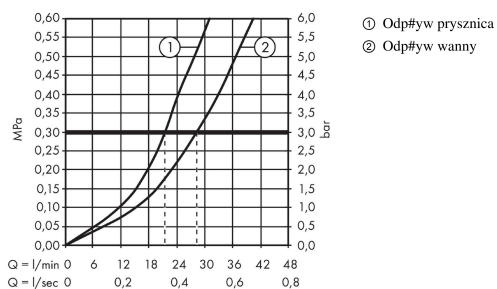

Diagram przepływu