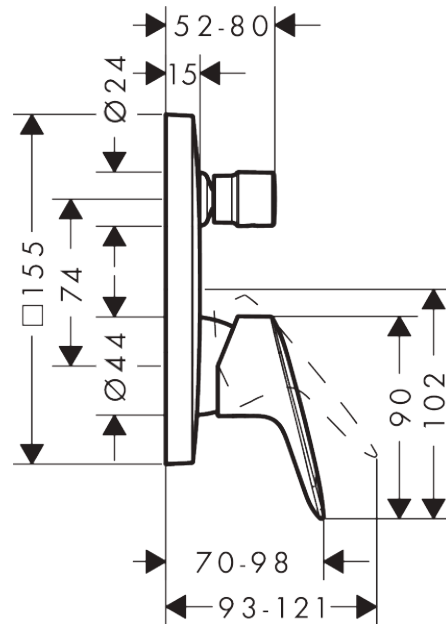

Logis

Jednouchwytywa bateria wannowa, podtynkowa do iBox universal

Wykończenie: **Chrom** Nr art. : **71405000**

Opis

Cechy

- 2 odbiorniki
- natężenie przepływu wyjścia górnego: 21 l/min
- natężenie przepływu wyjścia dolnego: 29 l/min
- maksymalne natężenie przepływu przy 3 barach: 29 l/min
- głowica ceramiczna
- regulowane ograniczenie temperatury
- przełącznik ciśnieniowy z automatycznym powrotem
- typ przyłącza: zestaw podstawowy
- montaż ścienny

Szczegóły produktu

Cena bez VAT

695,00 zł

Zdjęcie produktu

Rysunek wymiarowy

Diagram przepływu

Logis

Jednouchwytywa bateria wannowa, podtynkowa do iBox universal

Wykończenie: **Chrom** Nr art. : **71405000**

Rysunek eksplozyjny

Rok produkcji: >01/17

Logis

Jednouchwytywa bateria wannowa, podtynkowa do iBox universal

Wykończenie: Chrom Nr art. : 71405000

Lista części zamiennych

Rok produkcji: >01/17

Poz.	Opis	Nr art.	PC	PU
1	Uchwyt	92224000	-	1
2	Zatyczka śruby mocującej	96338000	-	1
3	Uchwyt przełącznika	98795000	-	1
4	Śruba z gniazdem M4x10	97667000	-	1
5	Rozeta 155 / 155 mm	95275000	-	1
6	O-Ring 43x3	98418000	-	1
7	O-Ring 23x3	98142000	-	1
8	Tuleja	98790000	-	1
9	Tuleja	98794000	-	1
10	Zatrząsk rozety	98793000	-	1
11	Zestaw śrub mocujących	96454000	-	1
12	Nakrętka	98796000	-	1
13	O-Ring 30x1,5	98433000	-	1
14	O-Ring 39x1,5	98400000	-	1
15	Kartusz kompletny	92730000	-	1
16	Śruba zabezpieczająca do uchwytu	95140000	-	1
17	Uszczelka	95008000	-	1
18	Przełącznik kompletny	95014000	-	1
19	O-Ring 17x2	98199000	-	1
20	O-Ring 20x2,5	92602000	-	1
21	Zestaw śrub	96525000	-	1
22	O-Ring 16x2	98133000	-	1
23	Tłumik szumów	94073000	-	1
24	Przedłużka 25 mm	13595000	-	1
25	Zestaw śrub mocujących	97747000	-	1
26	Przedłużka 22 mm	15597000	-	1
a	Zestaw podtynkowy	01800180	-	1
b	Adapter do połączeń odwróconych	93181000	-	1
c	Sprężyna do wymiennego przyłącza	96365000	-	1