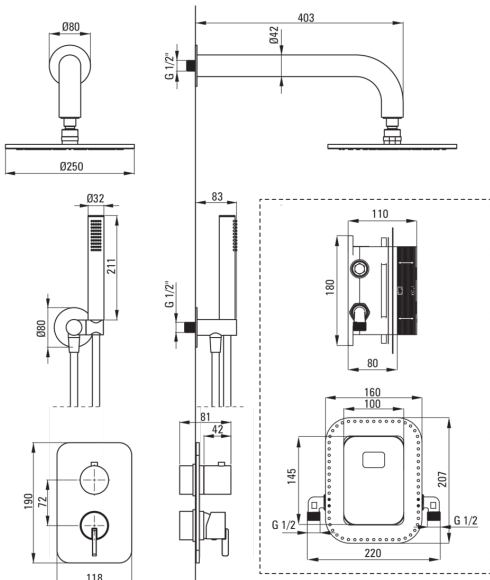

deante

Wąż

Anti-twist

1

Rodzaj opłotu

1500

Materiał opłotu

PVC

Bateria

Rodzaj baterii

BOX podtynkowy

Sposób montażu

podtynkowy

Wylewka

Rodzaj wylewki

stała

Zasięg wylewki natryskowej/
wannowej [mm]

382

Słuchawka

Anti-calc

Tak

Dodatkowe cechy

cool-out

Ilość funkcji

Materiał

mosiądz

Grubość [mm]

8.2

Średnica [mm]

250

Przyłącze kątowe

Kształt