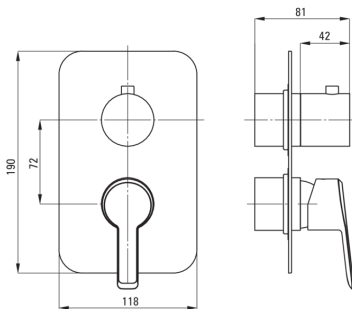

ARNIKA

Element zewnętrzny do BOXa mieszaczowego

Kod produktu: BXY_NQAM

EAN: 5908212084663

Wykończenie: nero

Gwarancja [lata]: 2

Cena Netto: 617.07 zł

Cena Brutto: 759 zł

 deante

Bateria

Materiał

mosiądz

Wykończenie

nero

Rodzaj baterii

BOX podtynkowy,
mieszaczowa