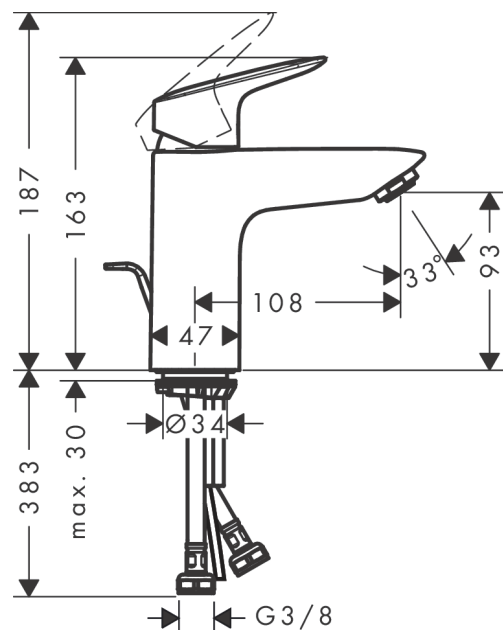

Logis**Jednouchwytywa bateria umywalkowa 100 z kompletem odpływowym z ciągiem**Wykończenie: **Chrom** Nr art. : **71100000****Opis****Cechy**

- składa się z: jednouchwytywa bateria umywalkowa, komplet odpływowy
- ComfortZone: 100
- zasięg: 108 mm
- wysokość wylewki: 93 mm
- wersja uchwyty: uchwyt jednoramienny
- rodzaj strumienia: strumień normalny
- maksymalne natężenie przepływu przy 3 barach: 5 l/min
- głowica ceramiczna
- może współpracować z przepływowymi podgrzewaczami wody
- komplet odpływowy z ciągiem G 1¼
- materiał kompletu odpływowego: syntetyczny
- typ przyłącza: przyłącza węży G ¾
- Taksonomia UE: max. 6 l/min – możliwy znaczący wkład (SC)

Szczegóły produktu

Cena bez VAT

596,00 zł

Technologia**Zdjęcie produktu****Rysunek wymiarowy**

Logis

Jednouchwytowa bateria umywalkowa 100 z kompletem odpływowym z ciągiem

Wykończenie: **Chrom** Nr art. : **71100000**

Diagram przepływu

Logis

Jednouchwytywa bateria umywalkowa 100 z kompletem odpływowym z ciągiem

Wykończenie: Chrom Nr art. : 71100000

Rysunek eksplozyjny

Rok produkcji: >05/17

Logis

Jednouchwytkowa bateria umywalkowa 100 z kompletem odpływowym z ciągiem

Wykończenie: Chrom Nr art. : 71100000

Lista części zamiennych

Rok produkcji: >05/17

Poz.	Opis	Nr art.	PC	PU
1	Uchwyt	92224000	-	1
2	Zatyczka śruby mocującej	96338000	-	1
3	Nakładka	97406000	-	1
4	Nakrętka	97209000	-	1
5	O-Ring 32x2	98193000	-	1
6	Kartusz kompletny	92730000	-	1
7	Śruba zabezpieczająca do uchwytu	95140000	-	1
8	Uszczelka	95008000	-	1
9	Adapter kartusza	98750000	-	1
10	O-Ring 30x2	98186000	-	1
11	O-Ring 35x2	92604000	-	1
12	Perlator M24x1 (5 l/min)	92372000	-	1
13	Śruba M8 x 68	97736000	-	1
14	Uszczelka Ø 42	98722000	-	1
15	Zestaw mocujący	96016000	-	1
16	Wąż przyłączeniowy 450 mm M8x0,75 G3/8	97206000	-	1
17	O-Ring 6,6x1,6	93019000	-	1
18	Ciągło korka automatycznego	96657000	-	1
a	Komplet odpływowy z korkiem automatycznym	92168000	-	1