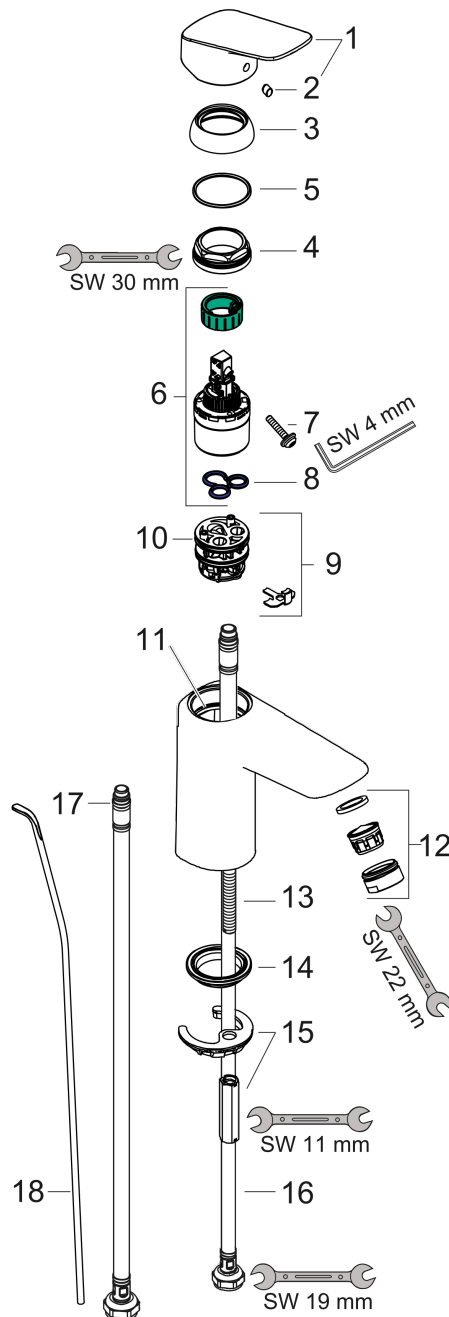

Logis**Jednouchwytywa bateria umywalkowa 100 z kompletem odpływowym z ciągiem**Wykończenie: **Chrom** Nr art. : **71100000****Opis****Cechy**

- składa się z: jednouchwytywa bateria umywalkowa, komplet odpływowy
- ComfortZone: 100
- zasięg: 108 mm
- wysokość wylewki: 93 mm
- wersja uchwyty: uchwyt jednoramienny
- rodzaj strumienia: strumień normalny
- maksymalne natężenie przepływu przy 3 barach: 5 l/min
- głowica ceramiczna
- może współpracować z przepływowymi podgrzewaczami wody
- komplet odpływowy z ciągiem G 1¼
- materiał kompletu odpływowego: syntetyczny
- typ przyłącza: przyłącza węży G ¾
- Taksonomia UE: max. 6 l/min – możliwy znaczący wkład (SC)

Diagram przepływu

Logis

Jednouchwytywa bateria umywalkowa 100 z kompletem odpływowym z ciągiem

Wykończenie: Chrom Nr art. : 71100000

Rysunek eksplozyjny

Rok produkcji: >05/17

Logis

Jednouchwytkowa bateria umywalkowa 100 z kompletem odpływowym z ciągiem

Wykończenie: Chrom Nr art. : 71100000

Lista części zamiennych

Rok produkcji: >05/17

Poz.	Opis	Nr art.	PC	PU
1	Uchwyt	92224000	-	1
2	Zatyczka śruby mocującej	96338000	-	1
3	Nakładka	97406000	-	1
4	Nakrętka	97209000	-	1
5	O-Ring 32x2	98193000	-	1
6	Kartusz kompletny	92730000	-	1
7	Śruba zabezpieczająca do uchwytu	95140000	-	1
8	Uszczelka	95008000	-	1
9	Adapter kartusza	98750000	-	1
10	O-Ring 30x2	98186000	-	1
11	O-Ring 35x2	92604000	-	1
12	Perlator M24x1 (5 l/min)	92372000	-	1
13	Śruba M8 x 68	97736000	-	1
14	Uszczelka Ø 42	98722000	-	1
15	Zestaw mocujący	96016000	-	1
16	Wąż przyłączeniowy 450 mm M8x0,75 G3/8	97206000	-	1
17	O-Ring 6,6x1,6	93019000	-	1
18	Ciągło korka automatycznego	96657000	-	1
a	Komplet odpływowy z korkiem automatycznym	92168000	-	1