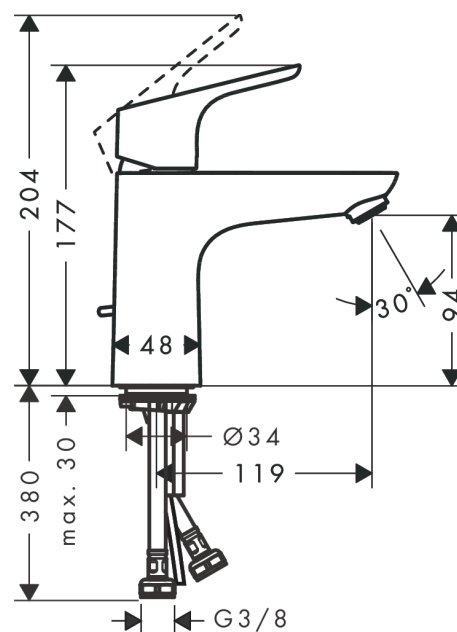

**Focus****Jednouchwytywa bateria umywalkowa 100 z kompletem odpływowym z ciągiem**Wykończenie: **Chrom** Nr art. : **31607000****Opis****Cechy**

- składa się z: jednouchwytywa bateria umywalkowa, komplet odpływowy
- ComfortZone: 100
- zasięg: 119 mm
- wysokość wylewki: 94 mm
- wersja uchwyty: uchwyt jednoramienny
- rodzaj strumienia: strumień normalny
- maksymalne natężenie przepływu przy 3 barach: 5 l/min
- głowica ceramiczna
- może współpracować z przepływowymi podgrzewaczami wody
- komplet odpływowy z ciągiem G 1¼
- materiał kompletu odpływowego: metal
- typ przyłącza: przyłącza węży G ¾
- Taksonomia UE: max. 6 l/min – możliwy znaczący wkład (SC)

**Szczegóły produktu**

Cena bez VAT

732,00 zł

**Technologia****Zdjęcie produktu****Rysunek wymiarowy**

**Focus**

**Jednouchwytywa bateria umywalkowa 100 z kompletem odpływowym z ciągiem**

Wykończenie: **Chrom** Nr art. : **31607000**

**Diagram przepływu**