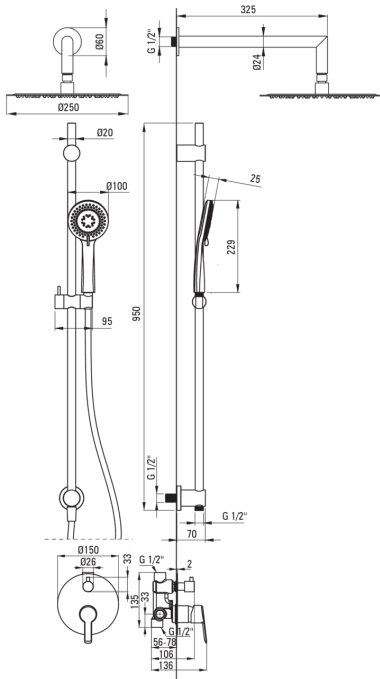

ARNIKA

Zestaw prysznicowy podtynkowy z drążkiem - z głowicą prysznicową

Kod produktu: NAC_N6QP

EAN: 5907650858201

Wykończenie: nero

Gwarancja [lata]: 7

Cena Netto: 1503.25 zł

Cena Brutto: 1849 zł

deante

Wąż

Anti-twist

2

Rodzaj opłotu

1500

Materiał opłotu

PVC

Bateria

Rodzaj baterii

jednouchwytowa,
mieszaczowa

Wylewka

Rodzaj wylewki

stała

Zasięg wylewki natryskowej/
wannowej [mm]

325

Drążek

Materiał

mosiądz, stal nierdzewna

Deszczownica

Wykończenie

nero

Głowica natryskowa

Kształt

okrągły

Anti-calc

Tak

Materiał

stal 304

Grubość [mm]

55

Średnica [mm]

300

Ilość funkcji

1

Rodzaje strumienia

deszczowy

Szybki czas reakcji na włączenie i
wyłączenie wody

Tak

Przełącznik funkcji

Typ przełącznika

mechaniczny ceramiczny

Wyróżniki:

- W ofercie dedykowany środek bezpieczny dla czyszczonych powierzchni
- System Anti-calc ułatwiający usuwanie osadu kamiennego
- Bateria zawiera element podtynkowy
- System Anti-twist zapobiegający skręcaniu się węża
- Design pełen piękna i harmonii
- Kolekcja Deante Design Studio
- Montaż podtynkowy zapewnia estetykę łazienki
- Korpus baterii wykonany z najwyższej jakości mosiądzu
- Mechaniczny ceramiczny przełącznik funkcji
- Tylko najlepsze materiały, których jakość potwierdzamy badaniami w laboratorium