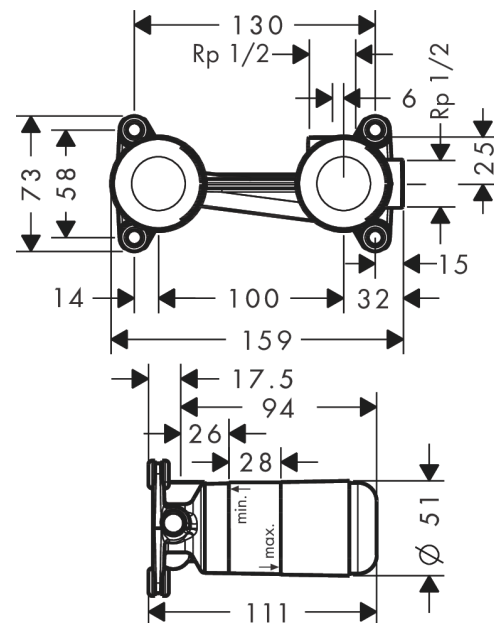

Zestaw podstawowy do jednouchwytowej baterii umywalkowej, podtynkowej, ścienny

Wykończenie: Nr art. : 13622180

**Opis****Cechy**

- indywidualne umiejscowienie mieszacza, może być z prawej lub z lewej strony wylewki - determinuje to ustawienie zestawu podstawowego podczas montażu
- łatwe poziomowanie dzięki powierzchniom podparcia dla poziomicy
- osłony zapobiegające zabrudzeniu instalacji podczas prac montażowych
- widoczne oznaczenie wymiarów w celu prawidłowej głębokości zabudowy
- z fabrycznie zamontowanymi uchwytami do montażu w płytach gipsowo-kartonowych i litych ścianach
- montaż z izolacją akustyczną
- minimalna głębokość montażu: 44 mm
- maksymalna głębokość montażu: 72 mm

Szczegóły produktu

Cena bez VAT

1.196,00 PLN

Zdjęcie produktu**Rysunek wymiarowy**

Zestaw podstawowy do jednouchwytowej baterii umywalkowej, podtynkowy, ścienny
 Wykończenie: Nr art. : 13622180

Rysunek eksplozyjny

Rok produkcji: >12/09

Zestaw podstawowy do jednouchwytowej baterii umywalkowej, podtynkowy, ściennyWykończenie: Nr art. : **13622180****Lista części zamiennych**

Rok produkcji: >12/09

| Poz. | Opis | Nr art. | PC | PU |
|------|------------------------------|----------|----|----|
| 1 | O-Ring 18x2,5 | 98139000 | - | 1 |
| 2 | O-Ring 24x3 | 92112000 | - | 1 |
| 3 | Przedłużka 25 mm do 13622180 | 31971000 | - | 1 |
| 4 | O-Ring 34x2 | 98383000 | - | 1 |