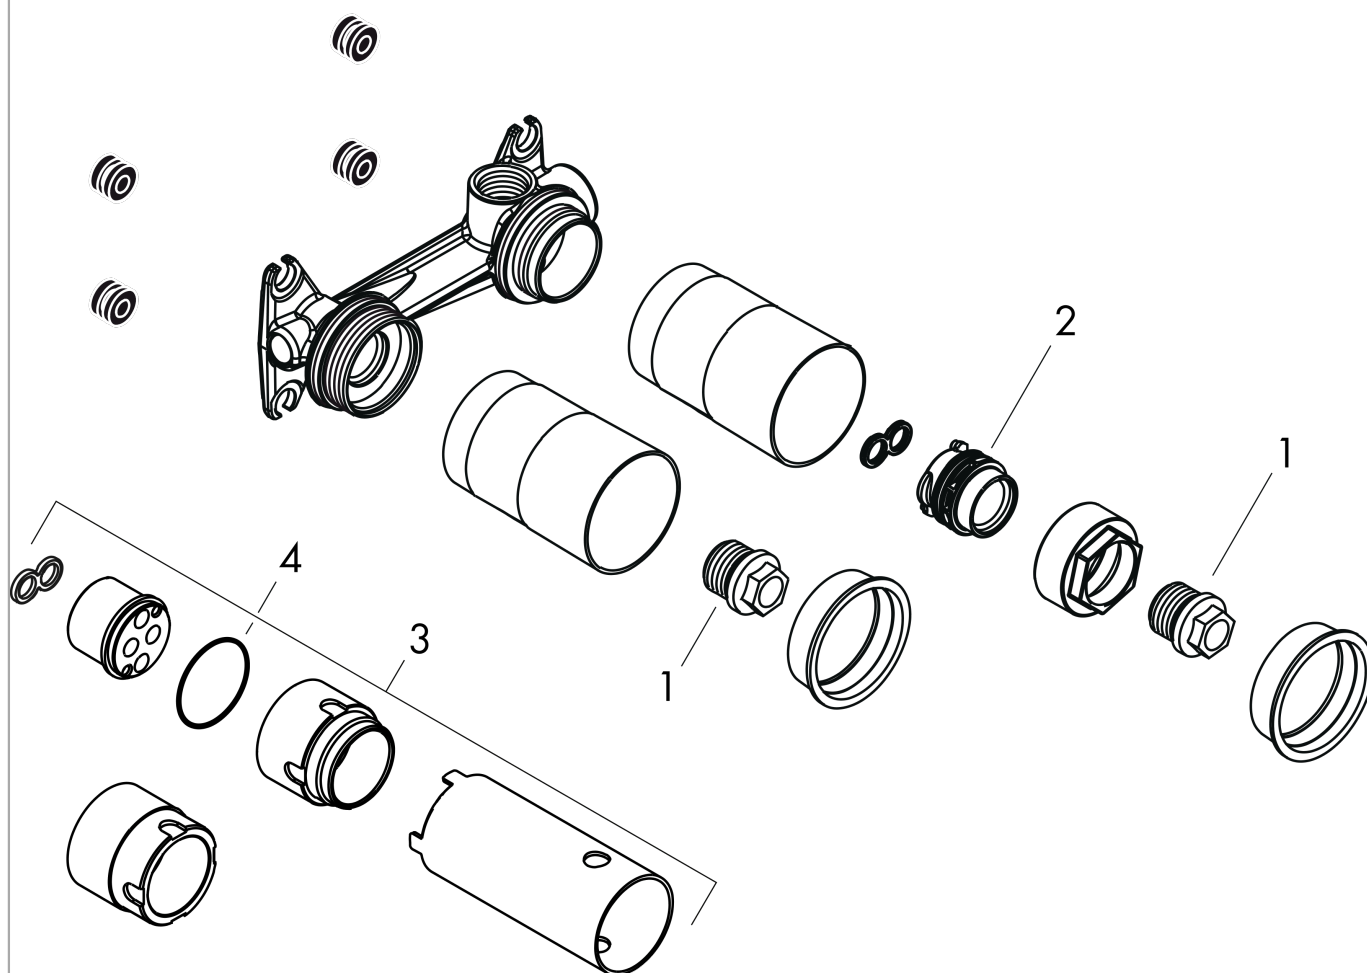

Zestaw podstawowy do jednouchwytowej baterii umywalkowej, podtynkowej, ścienny

Wykończenie: Nr art. : 13622180

**Opis****Cechy**

- indywidualne umiejscowienie mieszacza, może być z prawej lub z lewej strony wylewki - determinuje to ustawienie zestawu podstawowego podczas montażu
- łatwe poziomowanie dzięki powierzchniom podparcia dla poziomicy
- osłony zapobiegające zabrudzeniu instalacji podczas prac montażowych
- widoczne oznaczenie wymiarów w celu prawidłowej głębokości zabudowy
- z fabrycznie zamontowanymi uchwytami do montażu w płytach gipsowo-kartonowych i litych ścianach
- montaż z izolacją akustyczną
- minimalna głębokość montażu: 44 mm
- maksymalna głębokość montażu: 72 mm

Szczegóły produktu

Cena bez VAT

1.196,00 PLN

Zdjęcie produktu**Rysunek wymiarowy**

Zestaw podstawowy do jednouchwytowej baterii umywalkowej, podtynkowy, ścienny
 Wykończenie: Nr art. : 13622180

Rysunek eksplozyjny

Rok produkcji: >12/09

Zestaw podstawowy do jednouchwytowej baterii umywalkowej, podtynkowy, ściennyWykończenie: Nr art. : **13622180****Lista części zamiennych**

Rok produkcji: >12/09

| Poz. | Opis | Nr art. | PC | PU |
|------|------------------------------|----------|----|----|
| 1 | O-Ring 18x2,5 | 98139000 | - | 1 |
| 2 | O-Ring 24x3 | 92112000 | - | 1 |
| 3 | Przedłużka 25 mm do 13622180 | 31971000 | - | 1 |
| 4 | O-Ring 34x2 | 98383000 | - | 1 |