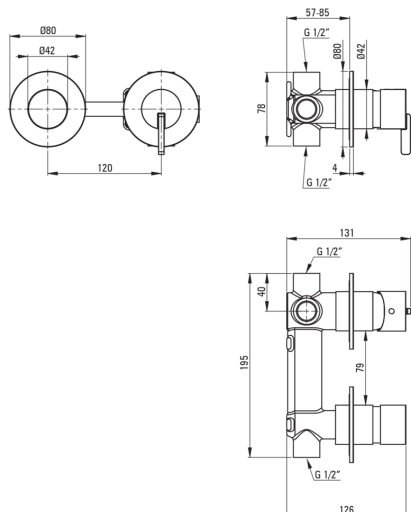

SILIA

Bateria prysznicowa z przełącznikiem natrysku - pozioma

Kod produktu: BQS_F46P

EAN: 5907650863649

Wykończenie: stal szczotkowana

Gwarancja [lata]: 7

Cena Netto: 730.89 zł

Cena Brutto: 899 zł

deante

Bateria

Materiał

mosiądz

Wykończenie

stal

Rodzaj baterii

jednouchwytowa,
mieszaczowa

Sposób montażu

podtynkowy

Grupa akustyczna [dB]

I ($x \leq 20$)

Klasa przepływu [l/min]

S - 15.1-19.8 l/min

Głowica do baterii

Rozmiar głowicy ceramicznej

35 mm

Przełącznik funkcji

Typ przełącznika

mechaniczny typu click

Wyróżniki:

- Szlachetna forma i ponadczasowa prostota
- Kolekcja Deante Design Studio
- Mechaniczny przełącznik funkcji typu Click
- Innowacyjna i łatwa w utrzymaniu powłoka – stal szczotkowana
- W ofercie preparat do czyszczenia armatury we wszystkich kolorach
- Tylko najlepsze materiały, których jakość potwierdzamy badaniami w laboratorium