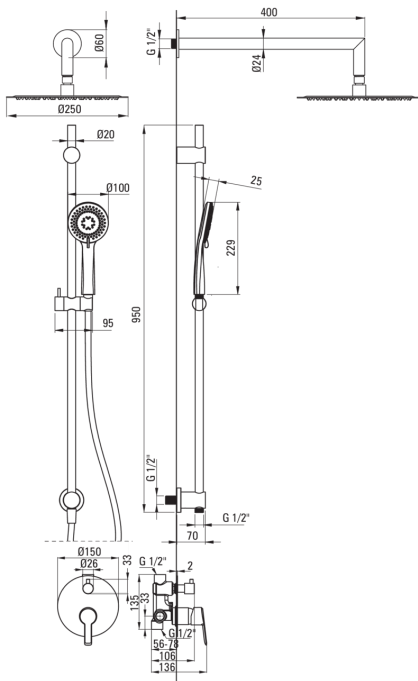

ARNIKA

Zestaw prysznicowy podtynkowy z drążkiem - z głowicą prysznicową

Kod produktu: NAC_06QP

EAN: 5907650858195

Wykończenie: chrom

Gwarancja [lata]: 7

Cena Netto: 1340.65 zł

Cena Brutto: 1649 zł

deante

Bateria

Rodzaj baterii

jednouchwytowa,
mieszaczowa
podtynkowy

Sposób montażu

Grupa akustyczna [dB]

Klasa przepływu [l/min]

I (x ≤ 20)

S - 15.1-19.8 l/min

Wylewka

Rodzaj wylewki

stała

Zasięg wylewki natryskowej/
wannowej [mm]

400

Drążek

Głowica natryskowa

Kształt

okrągły

Anti-calc

Tak

Materiał

stal 304

Grubość [mm]

55

Średnica [mm]

250

Ilość funkcji

1

Rodzaje strumienia

deszczowy

Szybki czas reakcji na włączenie i
wyłączenie wody

Tak

Wyróżniki:

- W ofercie dedykowany środek bezpieczny dla czyszczonych powierzchni
- System Anti-calc ułatwiający usuwanie osadu kamiennego
- Bateria zawiera element podtynkowy
- System Anti-twist zapobiegający skręcaniu się węża
- Design pełen piękna i harmonii
- Kolekcja Deante Design Studio
- Montaż podtynkowy zapewnia estetykę łazienki
- Korpus baterii wykonany z najwyższej jakości mosiądzu
- Mechaniczny ceramiczny przełącznik funkcji
- Tylko najlepsze materiały, których jakość potwierdzamy badaniami w laboratorium