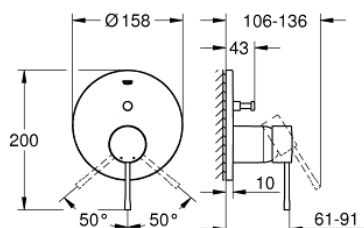

24 058 A01 ESSENCE JEDNOUCHWYTOWA BATERIA DO OBSŁUGI DWÓCH WYJŚĆ WODY

OPIS PRODUKTU

- Colour: hard graphite
- do montażu z elementem podtynkowym (zamawiany osobno): GROHE Rapido SmartBox uniwersalny element montażowy(35 600 000/35 604 000)
- GROHE SilkMove głowica ceramiczna 46 mm
- GROHE LongLife trwała powłoka
- GROHE FastFixation rozeta ścienna (z uszczelnieniem, zakryte mocowania)
- metalowa rozeta ścienna, regulacja 6°
- metalowa dźwignia
- automatyczny przełącznik: wanna/ prysznic
- wydajność przepływu: wyjście B = 27 l/min, wyjście C = 27 l/min
- element montażowy zamawiany osobno

24 058 A01 ESSENCE JEDNOUCHWYTOWA BATERIA DO OBSŁUGI DWÓCH WYJŚĆ WODY

ELEMENTY ZAMIENNE, lipca 2016 – now

- 1: Dźwignia (Numer zamówienia 46917A00)
 - 2: pierścień mocujący (Numer zamówienia 46715000)
 - 3: Głowica (Numer zamówienia 46580000)
 - 4: Drążek pociągany (Numer zamówienia 46739A00)
 - 5: Perlator (Numer zamówienia 48270000)
 - 6: Przeciwwzłazce śrubowe (Numer zamówienia 46645000)
 - 7: Zestaw odpływowy 1 1/4" (Numer zamówienia 28910A00)
 - 7.1: Korek (Numer zamówienia 07182A00)
 - 7.2: drążek mimośrodowy (Numer zamówienia 07052000)
 - 8: klucz nasadowy (Numer zamówienia 19017000)*
 - 9: drążek mimośrodowy (Numer zamówienia 07341000)*
- Aksesoria opcjonalne