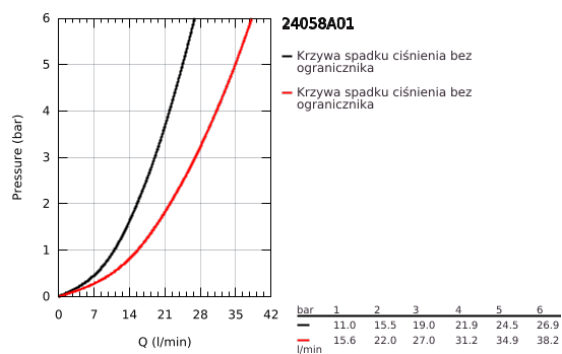

24 058 A01 ESSENCE JEDNOUCHWYTOWA BATERIA DO OBSŁUGI DWÓCH WYJŚĆ WODY

OPIS PRODUKTU

- Colour: hard graphite
- do montażu z elementem podtynkowym (zamawiany osobno): GROHE Rapido SmartBox uniwersalny element montażowy(35 600 000/35 604 000)
- GROHE SilkMove głowica ceramiczna 46 mm
- GROHE LongLife trwała powłoka
- GROHE FastFixation rozeta ścienna (z uszczelnieniem, zakryte mocowania)
- metalowa rozeta ścienna, regulacja 6°
- metalowa dźwignia
- automatyczny przełącznik: wanna/ prysznic
- wydajność przepływu: wyjście B = 27 l/min, wyjście C = 27 l/min
- element montażowy zamawiany osobno

24 058 A01 ESSENCE JEDNOUCHWYTOWA BATERIA DO OBSŁUGI DWÓCH WYJŚĆ WODY

ELEMENTY ZAMIENNE, lipca 2016 – now

- 1: Dźwignia (Numer zamówienia 46917A00)
 - 2: pierścień mocujący (Numer zamówienia 46715000)
 - 3: Głowica (Numer zamówienia 46580000)
 - 4: Drążek pociągany (Numer zamówienia 46739A00)
 - 5: Perlator (Numer zamówienia 48270000)
 - 6: Przeciwwzłazce śrubowe (Numer zamówienia 46645000)
 - 7: Zestaw odpływowy 1 1/4" (Numer zamówienia 28910A00)
 - 7.1: Korek (Numer zamówienia 07182A00)
 - 7.2: drążek mimośrodowy (Numer zamówienia 07052000)
 - 8: klucz nasadowy (Numer zamówienia 19017000)*
 - 9: drążek mimośrodowy (Numer zamówienia 07341000)*
- Aksesoria opcjonalne