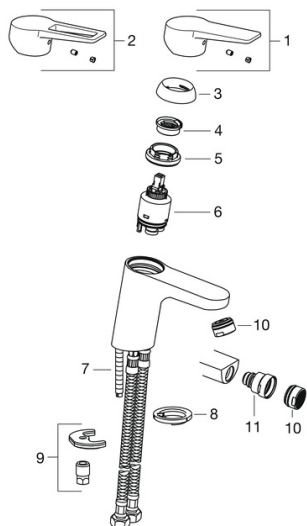

### SP3810F

	Nazwa	Kod
01	Dźwignia Wycofane	602616V
02	Dźwignia Wycofane	602617V
03	Nasadka ochronna	601967V
04	Ogranicznik regulacji temperatury Wycofane	601973V
05	Nakrętka mocująca, M40x1, SW30	1003409V
06	Moduł sterujący, 3.5 Classic	601969V
07	Śruba mocująca, M8x1, L=140	601970V
08	Uszczelka	1002371V
09	Zestaw mocujący Wycofane	601972V
10	Aerator, M24x1, 6 l/min	601974V
11	Przegub kulowy do baterii bidetowej Wycofane	601976V