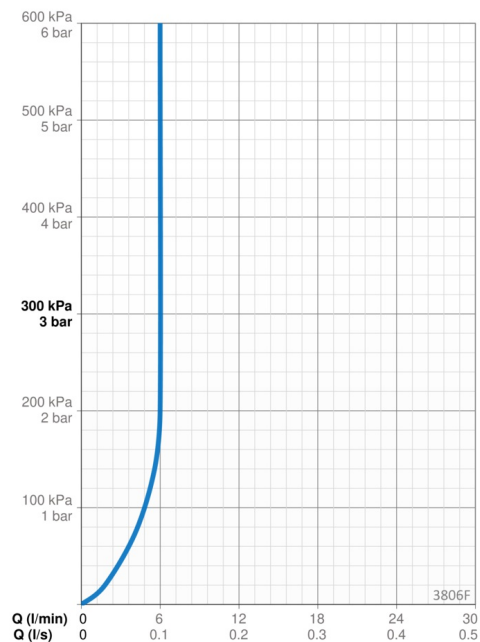

Dane techniczne

Cechy przepływowe

Natężenie przepływu przy 300 kPa (Z regulatorem przepływu) **0.1 l/s**

Właściwości techniczne

Woda ciepła zasilająca **max. +70°C**
Ciśnienie robocze **100 - 1000 kPa**
Wielkość przyłącza **G3/8**
Projection **123 mm**
Material **Mosiądz**

Przepisy prawne

EN standard **EN 817**
Klasa głośności **I (ISO 3822)**

Certyfikaty i deklaracje

Declaration of conformity **DoC**
EPD **S-P-06391**

Zrównoważony rozwój

EPD module A1 (kg CO2 eq.) **7,47**
EPD module A2 (kg CO2 eq.) **0,36**
EPD module A3 (kg CO2 eq.) **0,71**
EPD module A1-A3 (kg CO2 eq.) **8,53**
EPD module A4 (kg CO2 eq.) **0,24**
EPD module B7 (kg CO2 eq.) **1854,00**
EPD module C2 (kg CO2 eq.) **0,02**
EPD module C3 (kg CO2 eq.) **0,02**
EPD module C4 (kg CO2 eq.) **0,07**
EPD module D (kg CO2 eq.) **-6,07**