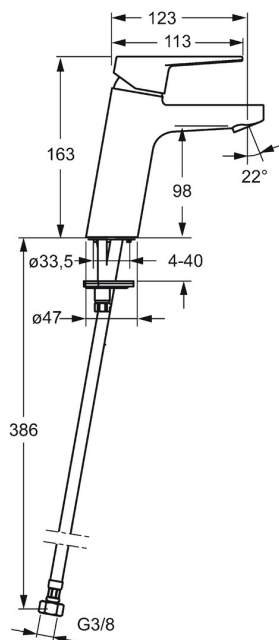

EAN: 6414150079863

[static.oras.com/3806F](http://static.oras.com/3806F)

Bateria umywalkowa XL ze stałą wylewką i pełnym uchwytem. Bateria posiada również wbudowaną funkcję ograniczającą przepływ i temperaturę wody.

F = elastyczne wężyki podłączeniowe

Posiada znak budowlany "B", atest PZH, deklarację zgodności.

- Umywalka
- Jednouchwytna
- Montaż powierzchniowy
- Chrom
- Stała wylewka
- Standardowy aerator
- Pojedyncza dźwignia/uchwyt, Symbole Ciepła/Zimna
- Możliwość ograniczenia na głowicy maksymalnej temperatury i przepływu
- Ceramiczna głowica  $\varnothing$  35 mm do ustawiania przepływu i temperatury
- Elastyczne wężyki
- System szybkiej instalacji

### Właściwości techniczne

Woda ciepła zasilająca **max. +70°C**  
 Ciśnienie robocze **100 - 1000 kPa**  
 Wielkość przyłącza **G3/8**  
 Projection **123 mm**  
 Material **Mosiądz**