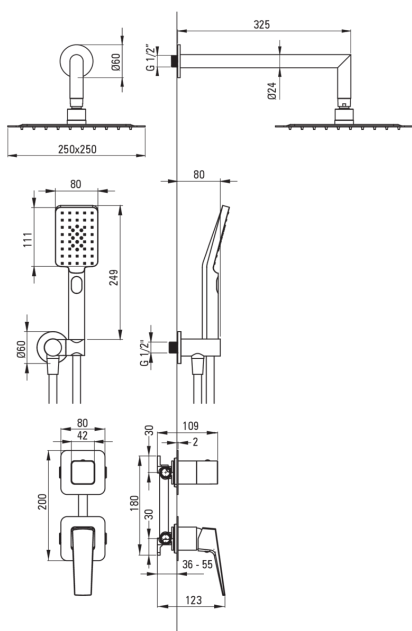

BLUR

Zestaw prysznicowy podtynkowy

Kod produktu: NQL_N9YK

EAN: 5907650880141

Wykończenie: nero

Gwarancja [lata]: 7

Cena Netto: 1340.65 zł

Cena Brutto: 1649 zł

deante

Wąż

Anti-twist	1
Rodzaj opłotki	1500
Materiał opłotki	PVC

Bateria

Rodzaj baterii	jednouchwytowa, mieszaczowa
Grupa akustyczna [dB]	II (20 < x ≤ 30)
Klasa przepływu [l/min]	A - 9.1-15 l/min

Wylewka

Rodzaj wylewki	stała
Zasięg wylewki natryskowej/wannowej [mm]	325

Słuchawka

Anti-calc	Tak
Ilość funkcji	3
Rodzaje strumienia	deszczowy, mgiełka wodna, mieszany

Głowica natryskowa

Kształt	kwadratowy
Anti-calc	Tak
Materiał	stal nierdzewna
Grubość [mm]	4.5
Długość [mm]	250
Ilość funkcji	1
Szerokość [mm]	250
Rodzaje strumienia	deszczowy

Przyłącze kątowe

Kształt	okrągły
Materiał	mosiądz
Wykończenie	nero
Montaż podtynkowy	Tak
Rodzaj przyłącza	do węża z uchwytem na słuchawkę
Gwint przyłącza 1/2 "	Tak

Wyróżniki:

- Innowacyjna wytrzymała i łatwa w czyszczeniu powłoka Nero
- Trwałe końcówki węża wykonane z mosiądzu
- System Anti-calc ułatwiający usuwanie osadu kamiennego
- System Anti-twist zapobiegający skręcaniu się węża
- Montaż podtynkowy zapewnia estetykę łazienki
- W ofercie preparat do czyszczenia armatury we wszystkich kolorach
- Tylko najlepsze materiały, których jakość potwierdzamy badaniami w laboratorium