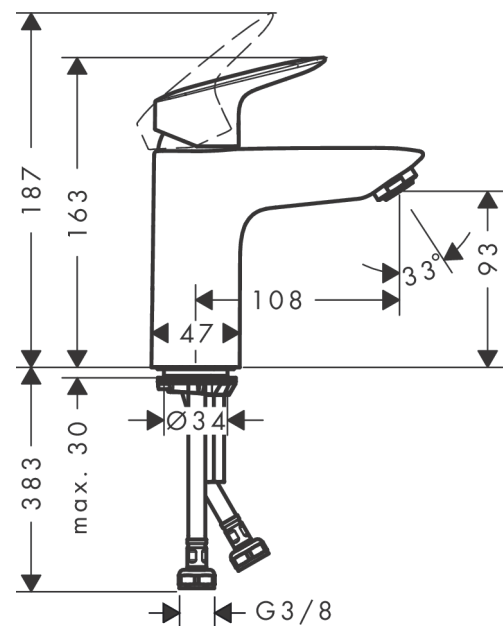

Logis**Jednouchwytowa bateria umywalkowa 100 z kompletem odpływowym Push-Open**Wykończenie: **Chrom** Nr art. : **71107000****Opis****Cechy**

- składa się z: jednouchwytowa bateria umywalkowa, komplet odpływowy
- ComfortZone: 100
- zasięg: 108 mm
- wysokość wylewki: 93 mm
- wersja uchwyty: uchwyt jednoramienny
- rodzaj strumienia: strumień normalny
- maksymalne natężenie przepływu przy 3 barach: 5 l/min
- głowica ceramiczna
- może współpracować z przepływowymi podgrzewaczami wody
- komplet odpływowy Push-Open G 1¼
- materiał kompletu odpływowego: syntetyczny
- typ przyłącza: przyłącza węża G ¾
- Taksonomia UE: max. 6 l/min – możliwy znaczący wkład (SC)

Szczegóły produktu

Cena bez VAT

596,00 zł

Technologia**Zdjęcie produktu****Rysunek wymiarowy**

Logis

Jednouchwytowa bateria umywalkowa 100 z kompletem odpływowym Push-Open

Wykończenie: **Chrom** Nr art. : **71107000**

Diagram przepływu

Logis

Jednouchwytywa bateria umywalkowa 100 z kompletem odpływowym Push-Open

Wykończenie: Chrom Nr art. : 71107000

Rysunek eksplozyjny

Rok produkcji: >05/17

Logis

Jednouchwytowa bateria umywalkowa 100 z kompletem odpływowym Push-Open

Wykończenie: Chrom Nr art. : 71107000

Lista części zamiennych

Rok produkcji: >05/17

Poz.	Opis	Nr art.	PC	PU
1	Uchwyt	92224000	-	1
2	Zatyczka śruby mocującej	96338000	-	1
3	Nakładka	97406000	-	1
4	Nakrętka	97209000	-	1
5	O-Ring 32x2	98193000	-	1
6	Kartusz kompletny	92730000	-	1
7	Śruba zabezpieczająca do uchwytu	95140000	-	1
8	Uszczelka	95008000	-	1
9	Adapter kartusza	98750000	-	1
10	O-Ring 30x2	98186000	-	1
11	O-Ring 35x2	92604000	-	1
12	Perlator M24x1 (5 l/min)	92372000	-	1
13	Śruba M8 x 68	97736000	-	1
14	Uszczelka	97608000	-	1
15	Zestaw mocujący	96016000	-	1
16	Wąż przyłączeniowy 450 mm M8x0,75 G3/8	97206000	-	1
17	O-Ring 6,6x1,6	93019000	-	1
a	zawór odpływowy Push-Open	50105000	-	1