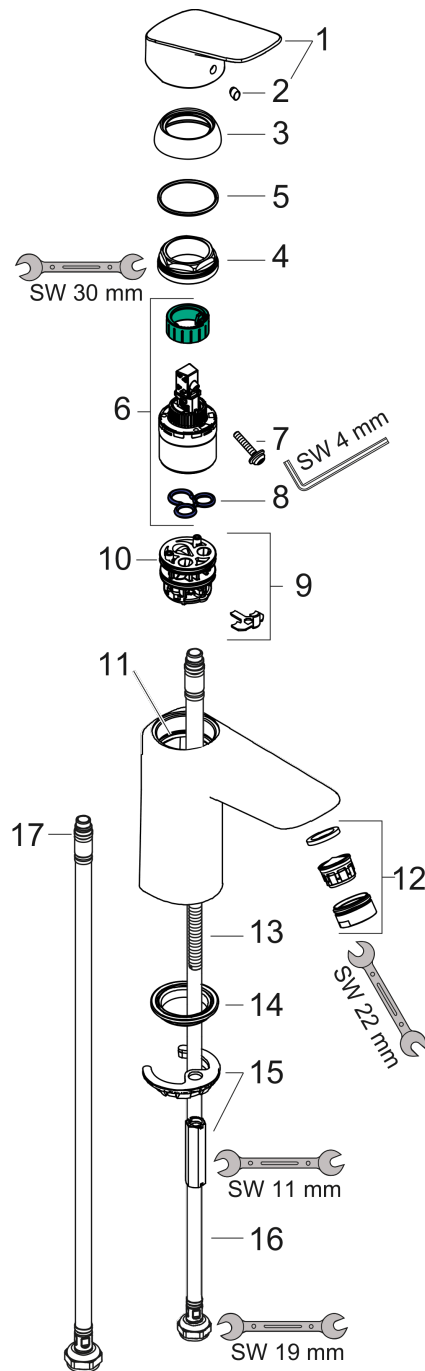

Logis**Jednouchwytowa bateria umywalkowa 100 z kompletem odpływowym Push-Open**Wykończenie: **Chrom** Nr art. : **71107000****Opis****Cechy**

- składa się z: jednouchwytowa bateria umywalkowa, komplet odpływowy
- ComfortZone: 100
- zasięg: 108 mm
- wysokość wylewki: 93 mm
- wersja uchwyty: uchwyt jednoramienny
- rodzaj strumienia: strumień normalny
- maksymalne natężenie przepływu przy 3 barach: 5 l/min
- głowica ceramiczna
- może współpracować z przepływowymi podgrzewaczami wody
- komplet odpływowy Push-Open G 1¼
- materiał kompletu odpływowego: syntetyczny
- typ przyłącza: przyłącza węża G ¾
- Taksonomia UE: max. 6 l/min – możliwy znaczący wkład (SC)

Diagram przepływu

Logis

Jednouchwytywa bateria umywalkowa 100 z kompletem odpływowym Push-Open

Wykończenie: Chrom Nr art. : 71107000

Rysunek eksplozyjny

Rok produkcji: >05/17

Logis

Jednouchwytowa bateria umywalkowa 100 z kompletem odpływowym Push-Open

Wykończenie: Chrom Nr art. : 71107000

Lista części zamiennych

Rok produkcji: >05/17

Poz.	Opis	Nr art.	PC	PU
1	Uchwyt	92224000	-	1
2	Zatyczka śruby mocującej	96338000	-	1
3	Nakładka	97406000	-	1
4	Nakrętka	97209000	-	1
5	O-Ring 32x2	98193000	-	1
6	Kartusz kompletny	92730000	-	1
7	Śruba zabezpieczająca do uchwytu	95140000	-	1
8	Uszczelka	95008000	-	1
9	Adapter kartusza	98750000	-	1
10	O-Ring 30x2	98186000	-	1
11	O-Ring 35x2	92604000	-	1
12	Perlator M24x1 (5 l/min)	92372000	-	1
13	Śruba M8 x 68	97736000	-	1
14	Uszczelka	97608000	-	1
15	Zestaw mocujący	96016000	-	1
16	Wąż przyłączeniowy 450 mm M8x0,75 G3/8	97206000	-	1
17	O-Ring 6,6x1,6	93019000	-	1
a	zawór odpływowy Push-Open	50105000	-	1