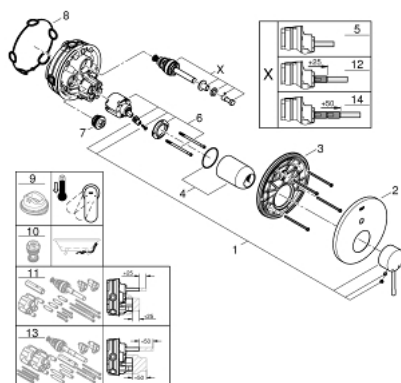

24 058 001 ESSENCE JEDNOUCHWYTOWA BATERIA DO OBSŁUGI DWÓCH WYJŚĆ WODY

OPIS PRODUKTU

- Colour: chrom
- do montażu z elementem podtynkowym (zamawiany osobno): GROHE Rapido SmartBox uniwersalny element montażowy(35 600 000/35 604 000)
- GROHE SilkMove głowica ceramiczna 46 mm
- GROHE LongLife trwała powłoka
- GROHE FastFixation rozeta ścienna (z uszczelnieniem, zakryte mocowania)
- metalowa rozeta ścienna, regulacja 6°
- metalowa dźwignia
- automatyczny przełącznik: wanna/ prysznic
- wydajność przepływu: wyjście B = 27 l/min, wyjście C = 27 l/min
- element montażowy zamawiany osobno

24 058 001 ESSENCE JEDNOUCHWYTOWA BATERIA DO OBSŁUGI DWÓCH WYJŚĆ WODY

ELEMENTY ZAMIENNE, lipca 2017 – now

- 1: Dźwignia (Numer zamówienia 46915000)
 - 2: Rozeta (Numer zamówienia 48429000)
 - 3: płyta montażowa (Numer zamówienia 48440000)
 - 4: nakładka (Numer zamówienia 02693000)
 - 5: Przełącznik (Numer zamówienia 48442000)
 - 6: Głowica (Numer zamówienia 46048000)
 - 7: Zawór zwrotny (Numer zamówienia 49085000)
 - 8: uszczelka (Numer zamówienia 48360000)
 - 9: Ogranicznik temperatury (Numer zamówienia 46308000)*
 - 10: Zabezpieczenie przed przepływem zwrotnym (DIN-EN1717) (Numer zamówienia 14055000)*
 - 11: Uniwersalny zestaw przedłużek, 25 mm (Numer zamówienia 14056000)*
 - 12: Przełącznik (Numer zamówienia 48444000)*
 - 13: Uniwersalny zestaw przedłużek, 50 mm (Numer zamówienia 14057000)*
 - 14: Przełącznik (Numer zamówienia 48445000)*
- Aksesoria opcjonalne