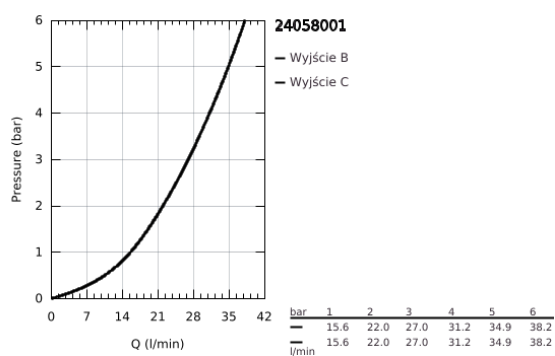

24 058 001 ESSENCE JEDNOUCHWYTOWA BATERIA DO OBSŁUGI DWÓCH WYJŚĆ WODY

OPIS PRODUKTU

- Colour: chrom
- do montażu z elementem podtynkowym (zamawiany osobno): GROHE Rapido SmartBox uniwersalny element montażowy(35 600 000/35 604 000)
- GROHE SilkMove głowica ceramiczna 46 mm
- GROHE LongLife trwała powłoka
- GROHE FastFixation rozeta ścienna (z uszczelnieniem, zakryte mocowania)
- metalowa rozeta ścienna, regulacja 6°
- metalowa dźwignia
- automatyczny przełącznik: wanna/ prysznic
- wydajność przepływu: wyjście B = 27 l/min, wyjście C = 27 l/min
- element montażowy zamawiany osobno

24 058 001 ESSENCE JEDNOUCHWYTOWA BATERIA DO OBSŁUGI DWÓCH WYJŚĆ WODY

ELEMENTY ZAMIENNE, lipca 2017 – now

- 1: Dźwignia (Numer zamówienia 46915000)
 - 2: Rozeta (Numer zamówienia 48429000)
 - 3: płyta montażowa (Numer zamówienia 48440000)
 - 4: nakładka (Numer zamówienia 02693000)
 - 5: Przełącznik (Numer zamówienia 48442000)
 - 6: Głowica (Numer zamówienia 46048000)
 - 7: Zawór zwrotny (Numer zamówienia 49085000)
 - 8: uszczelka (Numer zamówienia 48360000)
 - 9: Ogranicznik temperatury (Numer zamówienia 46308000)*
 - 10: Zabezpieczenie przed przepływem zwrotnym (DIN-EN1717) (Numer zamówienia 14055000)*
 - 11: Uniwersalny zestaw przedłużek, 25 mm (Numer zamówienia 14056000)*
 - 12: Przełącznik (Numer zamówienia 48444000)*
 - 13: Uniwersalny zestaw przedłużek, 50 mm (Numer zamówienia 14057000)*
 - 14: Przełącznik (Numer zamówienia 48445000)*
- Aksesoria opcjonalne