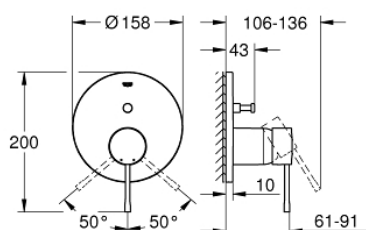

24 058 001 ESSENCE JEDNOUCHWYTOWA BATERIA DO OBSŁUGI DWÓCH WYJŚĆ WODY

OPIS PRODUKTU

- Colour: chrom
- do montażu z elementem podtynkowym (zamawiany osobno): GROHE Rapido SmartBox uniwersalny element montażowy(35 600 000/35 604 000)
- GROHE SilkMove głowica ceramiczna 46 mm
- GROHE LongLife trwała powłoka
- GROHE FastFixation rozeta ścienna (z uszczelnieniem, zakryte mocowania)
- metalowa rozeta ścienna, regulacja 6°
- metalowa dźwignia
- automatyczny przełącznik: wanna/ prysznic
- wydajność przepływu: wyjście B = 27 l/min, wyjście C = 27 l/min
- element montażowy zamawiany osobno

24 058 001 ESSENCE JEDNOUCHWYTOWA BATERIA DO OBSŁUGI DWÓCH WYJŚĆ WODY

ELEMENTY ZAMIENNE, lipca 2017 – now

- 1: Dźwignia (Numer zamówienia 46915000)
 - 2: Rozeta (Numer zamówienia 48429000)
 - 3: płyta montażowa (Numer zamówienia 48440000)
 - 4: nakładka (Numer zamówienia 02693000)
 - 5: Przełącznik (Numer zamówienia 48442000)
 - 6: Głowica (Numer zamówienia 46048000)
 - 7: Zawór zwrotny (Numer zamówienia 49085000)
 - 8: uszczelka (Numer zamówienia 48360000)
 - 9: Ogranicznik temperatury (Numer zamówienia 46308000)*
 - 10: Zabezpieczenie przed przepływem zwrotnym (DIN-EN1717) (Numer zamówienia 14055000)*
 - 11: Uniwersalny zestaw przedłużek, 25 mm (Numer zamówienia 14056000)*
 - 12: Przełącznik (Numer zamówienia 48444000)*
 - 13: Uniwersalny zestaw przedłużek, 50 mm (Numer zamówienia 14057000)*
 - 14: Przełącznik (Numer zamówienia 48445000)*
- Aksesoria opcjonalne