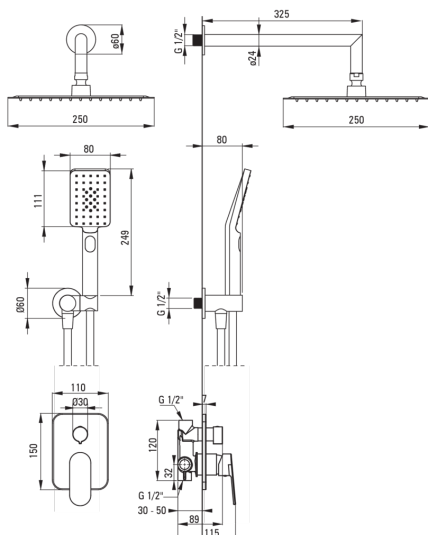

ALPINIA

Zestaw prysznicowy podtynkowy

Kod produktu: NAC_N9LP

EAN: 5907650880950

Wykończenie: nero

Gwarancja [lata]: 7

Cena Netto: 1218.7 zł

Cena Brutto: 1499 zł

deante

Wąż

Anti-twist	1
Rodzaj opłotki	1500
Materiał opłotki	PVC

Bateria

Rodzaj baterii	jednouchwytowa, mieszaczowa
Sposób montażu	podtynkowy
Grupa akustyczna [dB]	II (20 < x ≤ 30)
Klasa przepływu [l/min]	S - 15.1-19.8 l/min

Wylewka

Rodzaj wylewki	stała
Zasięg wylewki natryskowej/wannowej [mm]	325

Słuchawka

Anti-calc	Tak
Ilość funkcji	3
Rodzaje strumienia	deszczowy, mgietka wodna, mieszany

Głowica natryskowa

Kształt	kwadratowy
Anti-calc	Tak
Materiał	stal nierdzewna
Grubość [mm]	4.5
Długość [mm]	250
Ilość funkcji	1
Szerokość [mm]	250
Rodzaje strumienia	deszczowy

Przyłącze kątowe

Kształt	okrągły
Materiał	mosiądz
Wykończenie	nero
Montaż podtynkowy	Tak
Rodzaj przyłącza	do węża z uchwytem na słuchawkę
Gwint przyłącza 1/2 "	Tak

Wyróżniki:

- Trwałe końcówki węża wykonane z mosiądzu
- System Anti-calc ułatwiający usuwanie osadu kamiennego
- System Anti-twist zapobiegający skręcaniu się węża
- Montaż podtynkowy zapewnia estetykę łazienki
- Korpus baterii wykonany z najwyższej jakości mosiądzu
- W ofercie preparat do czyszczenia armatury we wszystkich kolorach