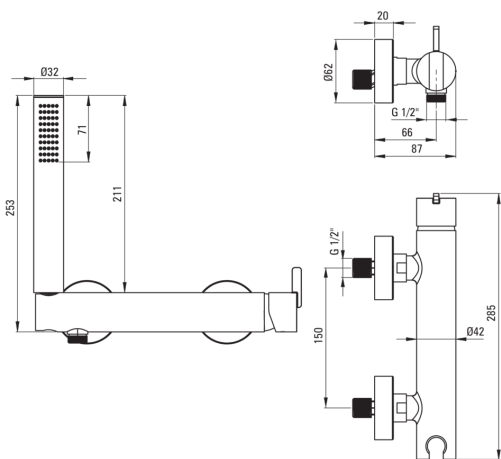

SILIA

Bateria prysznicowa z zestawem prysznicowym

Kod produktu: BQS_C41M

EAN: 5907650869092

Wykończenie: brąz szczotkowany

Gwarancja [lata]: 7

Cena Netto: **958.54 zł**

Cena Brutto: **1179 zł**

deante

Wąż

Anti-twist

1

Różnica [cm]

1500

Bateria

Materiał

mosiądz

Wykończenie

brąz szczotkowany

Rodzaj baterii

jednouchwytowa,

mieszaczowa

ścienny

Sposób montażu

Tak

Dodatkowe cechy

cool-out

Ilość funkcji

1

Głowica do baterii

Rozmiar głowicy ceramicznej

35 mm