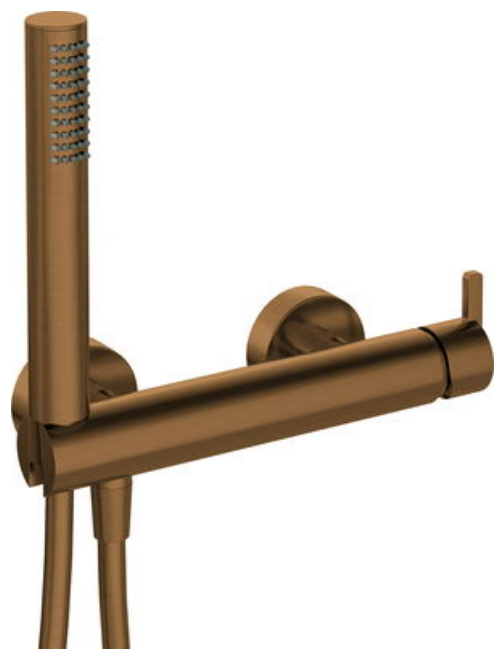

SILIA

Bateria prysznicowa z zestawem prysznicowym

Kod produktu: BQS_C41M

EAN: 5907650869092

Wykończenie: brąz szczotkowany

Gwarancja [lata]: 7

Cena Netto: **958.54 zł**

Cena Brutto: **1179 zł**

deante

Wąż

Anti-twist

1

Różnica [cm]

1500

Bateria

Materiał

mosiądz

Wykończenie

brąz szczotkowany

Rodzaj baterii

jednouchwytowa,

mieszaczowa

ścienny

Sposób montażu

Tak

Dodatkowe cechy

cool-out

Ilość funkcji

1

Głowica do baterii

Rozmiar głowicy ceramicznej

35 mm