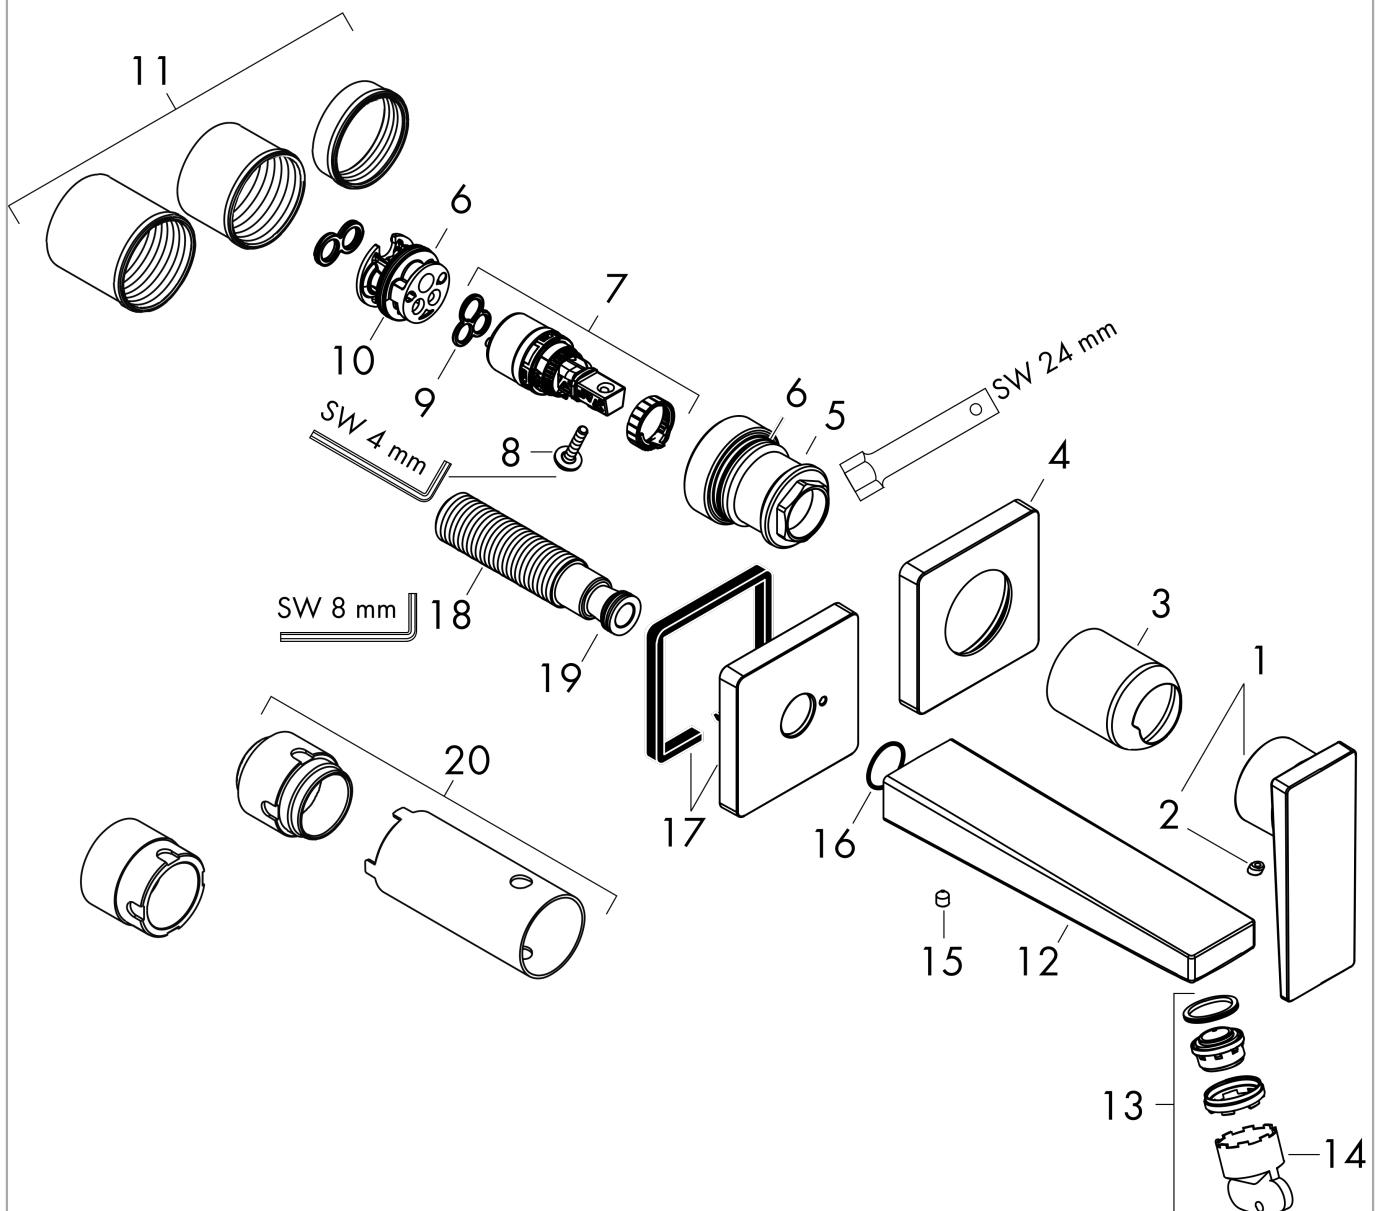

Metropol**Jednouchwytowa bateria umywalkowa z wylewką 22,5 cm, ścienna, podtynkowa**Wykończenie: **Chrom** Nr art. : **32526000****Opis****Cechy**

- składa się z: jednouchwytowa bateria umywalkowa, podtynkowa, ścienna, komplet odpływowy
- zasięg: 225 mm
- wersja uchwytu: uchwyt jednoramienny
- rodzaj strumienia: strumień normalny
- maksymalne natężenie przepływu przy 3 barach: 5 l/min
- głowica ceramiczna
- może współpracować z przepływowymi podgrzewaczami wody
- komplet odpływowy bez możliwości zamknięcia
- materiał kompletu odpływowego: metal
- typ przyłącza: zestaw podstawowy
- uchwyt może być umieszczony po lewej lub prawej stronie, w zależności od montażu zestawu podstawowego
- Taksonomia UE: max. 6 l/min – możliwy znaczący wkład (SC)

Diagram przepływu

Metropol

Jednouchwytowa bateria umywalkowa z wylewką 22,5 cm, ścienna, podtynkowa

Wykończenie: Chrom Nr art. : 32526000

Rysunek eksplozyjny

Rok produkcji: >04/17

Metropol**Jednouchwytowa bateria umywalkowa z wylewką 22,5 cm, ścienna, podtynkowa**Wykończenie: **Chrom** Nr art. : **32526000****Lista części zamiennych**

Rok produkcji: >04/17

Poz.	Opis	Nr art.	PC	PU
1	Uchwyt	93163000	-	1
2	Zatyczka śruby mocującej	96338000	-	1
3	Tuleja	93053000	-	1
4	Rozeta do uchwytu	93161000	-	1
5	Nakrętka	93141000	-	1
6	O-Ring 26x2	98147000	-	1
7	Kartusz kompletny	97685000	-	1
8	Śruba zabezpieczająca do uchwytu	95140000	-	1
9	Uszczelka	98865000	-	1
10	Adapter kartusza	95634000	-	1
11	Zestaw mocujący	97971000	-	1
12	Wylewka 225 mm	93166000	-	1
13	Perlator M24x1 (5 l/min)	92996000	-	1
14	Narzędzie serwisowe	95661000	-	1
15	Śruba z gniazdem M5x6	94810000	-	1
16	O-Ring 18x1,5	98231000	-	1
17	Rozeta do wylewki	93162000	-	1
18	Nypel G1/2	95626000	-	1
19	O-Ring 13x2	98128000	-	1
20	Przedłużka 25 mm do 13622180	31971000	-	1
a	Korpus	13622180	-	1
b	Odpływ	50001000	-	1
c	Adapter do połączeń odwróconych	93819000	-	1