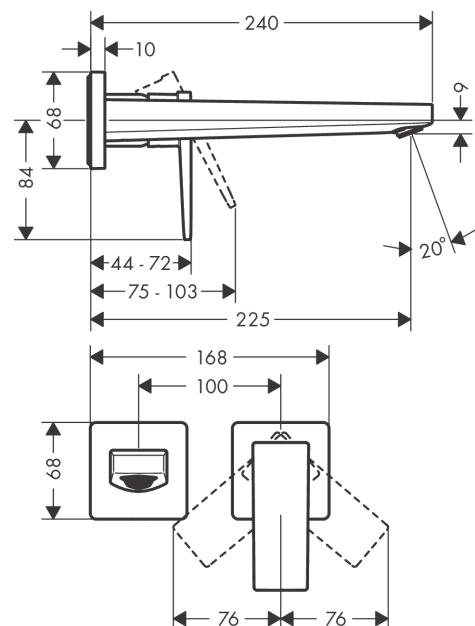

Rysunek wymiarowy