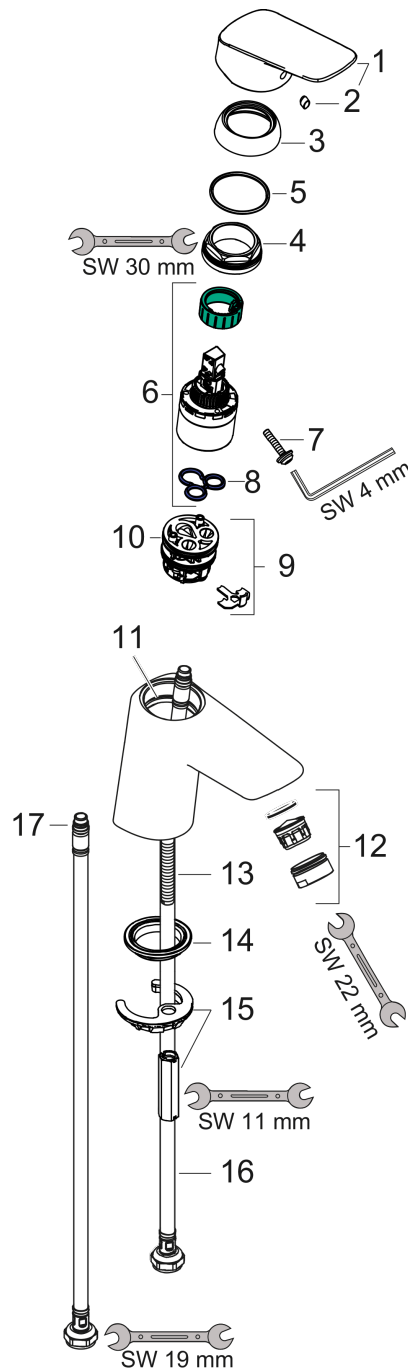

Logis**Jednouchwytowa bateria umywalkowa 70 z kompletem odpływowym Push-Open**Wykończenie: **Chrom** Nr art. : **71077000****Opis****Cechy**

- składa się z: jednouchwytowa bateria umywalkowa, komplet odpływowy
- ComfortZone: 70
- zasięg: 107 mm
- wysokość wylewki: 67 mm
- wersja uchwyty: uchwyt jednoramienny
- rodzaj strumienia: strumień normalny
- maksymalne natężenie przepływu przy 3 barach: 5 l/min
- głowica ceramiczna
- może współpracować z przepływowymi podgrzewaczami wody
- komplet odpływowy Push-Open G 1¼
- materiał kompletu odpływowego: metal
- typ przyłącza: przyłącza węża G ¾
- Taksonomia UE: max. 6 l/min – możliwy znaczący wkład (SC)

Diagram przepływu

Logis

Jednouchwytowa bateria umywalkowa 70 z kompletem odpływowym Push-Open

Wykończenie: Chrom Nr art. : 71077000

Rysunek eksplozyjny

Rok produkcji: >05/17

Logis

Jednouchwykowa bateria umywalkowa 70 z kompletem odpływowym Push-Open

Wykończenie: Chrom Nr art. : 71077000

Lista części zamiennych

Rok produkcji: >05/17

Poz.	Opis	Nr art.	PC	PU
1	Uchwyt	92224000	-	1
2	Zatyczka śruby mocującej	96338000	-	1
3	Nakładka	97406000	-	1
4	Nakrętka	97209000	-	1
5	O-Ring 32x2	98193000	-	1
6	Kartusz kompletny	92730000	-	1
7	Śruba zabezpieczająca do uchwytu	95140000	-	1
8	Uszczelka	95008000	-	1
9	Adapter kartusza	98750000	-	1
10	O-Ring 30x2	98186000	-	1
11	O-Ring 35x2	92604000	-	1
12	Perlator M24x1 (5 l/min)	92372000	-	1
13	Śruba M8 x 68	97736000	-	1
14	Uszczelka Ø 42	98722000	-	1
15	Zestaw mocujący	96016000	-	1
16	Wąż przyłączeniowy 450 mm M8x0,75 G3/8	97206000	-	1
17	O-Ring 6,6x1,6	93019000	-	1
a	zawór odpływowy Push-Open	50105000	-	1