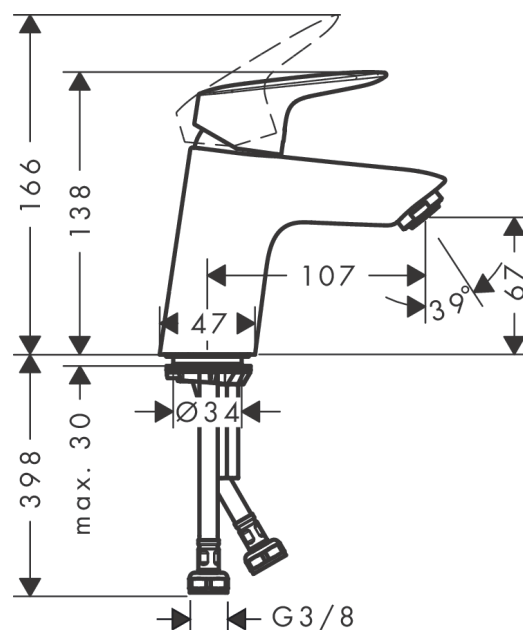

Logis**Jednouchwytowa bateria umywalkowa 70 z kompletem odpływowym Push-Open**Wykończenie: **Chrom** Nr art. : **71077000****Opis****Cechy**

- składa się z: jednouchwytowa bateria umywalkowa, komplet odpływowy
- ComfortZone: 70
- zasięg: 107 mm
- wysokość wylewki: 67 mm
- wersja uchwyty: uchwyt jednoramienny
- rodzaj strumienia: strumień normalny
- maksymalne natężenie przepływu przy 3 barach: 5 l/min
- głowica ceramiczna
- może współpracować z przepływowymi podgrzewaczami wody
- komplet odpływowy Push-Open G 1¼
- materiał kompletu odpływowego: metal
- typ przyłącza: przyłącza węża G ¾
- Taksonomia UE: max. 6 l/min – możliwy znaczący wkład (SC)

Szczegóły produktu

Cena bez VAT

465,00 zł

Technologia**Zdjęcie produktu****Rysunek wymiarowy**

Logis

Jednouchwytowa bateria umywalkowa 70 z kompletem odpływowym Push-Open

Wykończenie: **Chrom** Nr art. : **71077000**

Diagram przepływu

Logis

Jednouchwytowa bateria umywalkowa 70 z kompletem odpływowym Push-Open

Wykończenie: Chrom Nr art. : 71077000

Rysunek eksplozyjny

Rok produkcji: >05/17

Logis

Jednouchwykowa bateria umywalkowa 70 z kompletem odpływowym Push-Open

Wykończenie: Chrom Nr art. : 71077000

Lista części zamiennych

Rok produkcji: >05/17

Poz.	Opis	Nr art.	PC	PU
1	Uchwyt	92224000	-	1
2	Zatyczka śruby mocującej	96338000	-	1
3	Nakładka	97406000	-	1
4	Nakrętka	97209000	-	1
5	O-Ring 32x2	98193000	-	1
6	Kartusz kompletny	92730000	-	1
7	Śruba zabezpieczająca do uchwytu	95140000	-	1
8	Uszczelka	95008000	-	1
9	Adapter kartusza	98750000	-	1
10	O-Ring 30x2	98186000	-	1
11	O-Ring 35x2	92604000	-	1
12	Perlator M24x1 (5 l/min)	92372000	-	1
13	Śruba M8 x 68	97736000	-	1
14	Uszczelka Ø 42	98722000	-	1
15	Zestaw mocujący	96016000	-	1
16	Wąż przyłączeniowy 450 mm M8x0,75 G3/8	97206000	-	1
17	O-Ring 6,6x1,6	93019000	-	1
a	zawór odpływowy Push-Open	50105000	-	1