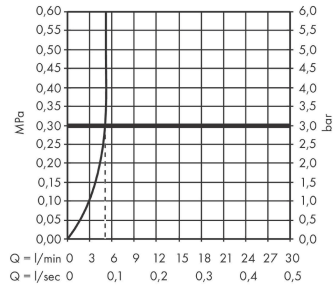

Logis

Jednouchwytowa bateria umywalkowa 70 z kompletem odpływowym Push-Open

Wykończenie: **Chrom** Nr art. : **71077000**

Diagram przepływu