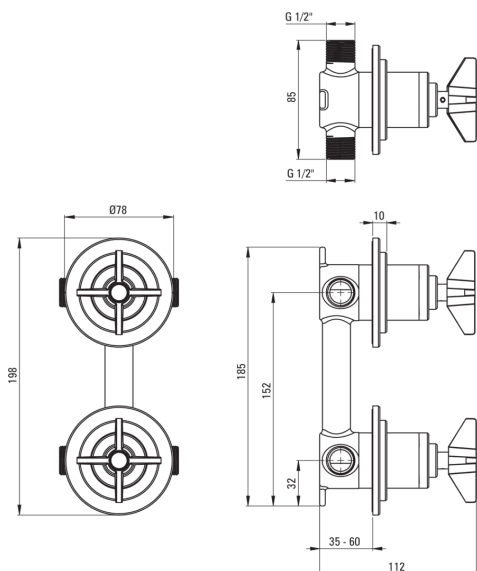

TEMISTO

Bateria prysznicowa podtynkowa z przełącznikiem natrysku

Kod produktu: BQT_044P

EAN: 5907650811084

Wykończenie: chrom

Gwarancja [lata]: 7

Cena Netto: 527.64 zł

Cena Brutto: 649 zł

deante

Bateria

Materiał

mosiądz

Wykończenie

chrom

Rodzaj baterii

mieszaczowa,
dwuuchwytowa

Tak

Rozmiar głowicy ceramicznej

35 mm

Przełącznik funkcji

Typ przełącznika

mechaniczny ceramiczny

Wyróżniki:

- Design łączący przeszłość z przyszłością
- Ręcznie opracowane elementy
- Ceramiczny przełącznik funkcji
- Kolekcja Deante Design Studio
- Montaż podtynkowy zapewnia estetykę łazienki
- Korpus baterii wykonany z najwyższej jakości mosiądzu
- W ofercie preparat do czyszczenia armatury we wszystkich kolorach
- Tylko najlepsze materiały, których jakość potwierdzamy badaniami w laboratorium