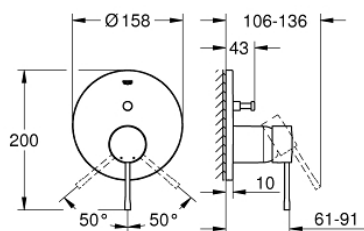

24 058 GN1 ESSENCE JEDNOUCHWYTOWA BATERIA DO OBSŁUGI DWÓCH WYJŚĆ WODY

OPIS PRODUKTU

- Colour: brushed cool sunrise
- do montażu z elementem podtynkowym (zamawiany osobno): GROHE Rapido SmartBox uniwersalny element montażowy(35 600 000/35 604 000)
- GROHE SilkMove głowica ceramiczna 46 mm
- GROHE LongLife trwała powłoka
- GROHE FastFixation rozeta ścienna (z uszczelnieniem, zakryte mocowania)
- metalowa rozeta ścienna, regulacja 6°
- metalowa dźwignia
- automatyczny przełącznik: wanna/ prysznic
- wydajność przepływu: wyjście B = 27 l/min, wyjście C = 27 l/min
- element montażowy zamawiany osobno

24 058 GN1 ESSENCE JEDNOUCHWYTOWA BATERIA DO OBSŁUGI DWÓCH WYJŚĆ WODY

ELEMENTY ZAMIENNE, października 2016 – now

- 1: Dźwignia (Numer zamówienia 46917GN0)
 - 2: pierścień mocujący (Numer zamówienia 46715000)
 - 3: Głowica (Numer zamówienia 46580000)
 - 4: Drążek pociągany (Numer zamówienia 46739GN0)
 - 5: Perlator (Numer zamówienia 48270000)
 - 6: Przeciwwzłazce śrubowe (Numer zamówienia 46645000)
 - 7: Zestaw odpływowy 1 1/4" (Numer zamówienia 28910GN0)
 - 7.1: Korek (Numer zamówienia 07182GN0)
 - 7.2: drążek mimośrodowy (Numer zamówienia 07052000)
 - 8: klucz nasadowy (Numer zamówienia 19017000)*
 - 9: drążek mimośrodowy (Numer zamówienia 07341000)*
- Aksesoria opcjonalne