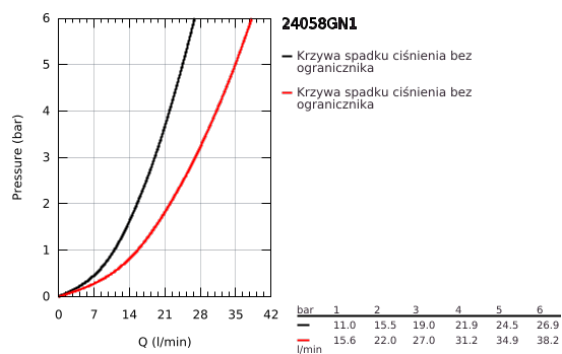

24 058 GN1 ESSENCE JEDNOUCHWYTOWA BATERIA DO OBSŁUGI DWÓCH WYJŚĆ WODY

OPIS PRODUKTU

- Colour: brushed cool sunrise
- do montażu z elementem podtynkowym (zamawiany osobno): GROHE Rapido SmartBox uniwersalny element montażowy(35 600 000/35 604 000)
- GROHE SilkMove głowica ceramiczna 46 mm
- GROHE LongLife trwała powłoka
- GROHE FastFixation rozeta ścienna (z uszczelnieniem, zakryte mocowania)
- metalowa rozeta ścienna, regulacja 6°
- metalowa dźwignia
- automatyczny przełącznik: wanna/ prysznic
- wydajność przepływu: wyjście B = 27 l/min, wyjście C = 27 l/min
- element montażowy zamawiany osobno