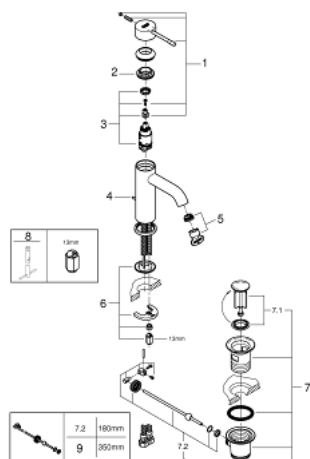

24 058 GN1 ESSENCE JEDNOUCHWYTOWA BATERIA DO OBSŁUGI DWÓCH WYJŚĆ WODY

OPIS PRODUKTU

- Colour: brushed cool sunrise
- do montażu z elementem podtynkowym (zamawiany osobno): GROHE Rapido SmartBox uniwersalny element montażowy(35 600 000/35 604 000)
- GROHE SilkMove głowica ceramiczna 46 mm
- GROHE LongLife trwała powłoka
- GROHE FastFixation rozeta ścienna (z uszczelnieniem, zakryte mocowania)
- metalowa rozeta ścienna, regulacja 6°
- metalowa dźwignia
- automatyczny przełącznik: wanna/ prysznic
- wydajność przepływu: wyjście B = 27 l/min, wyjście C = 27 l/min
- element montażowy zamawiany osobno

24 058 GN1 ESSENCE JEDNOUCHWYTOWA BATERIA DO OBSŁUGI DWÓCH WYJŚĆ WODY

ELEMENTY ZAMIENNE, października 2016 – now

- 1: Dźwignia (Numer zamówienia 46917GN0)
 - 2: pierścień mocujący (Numer zamówienia 46715000)
 - 3: Głowica (Numer zamówienia 46580000)
 - 4: Drążek pociągany (Numer zamówienia 46739GN0)
 - 5: Perlator (Numer zamówienia 48270000)
 - 6: Przeciwwzłazce śrubowe (Numer zamówienia 46645000)
 - 7: Zestaw odpływowy 1 1/4" (Numer zamówienia 28910GN0)
 - 7.1: Korek (Numer zamówienia 07182GN0)
 - 7.2: drążek mimośrodowy (Numer zamówienia 07052000)
 - 8: klucz nasadowy (Numer zamówienia 19017000)*
 - 9: drążek mimośrodowy (Numer zamówienia 07341000)*
- Aksesoria opcjonalne