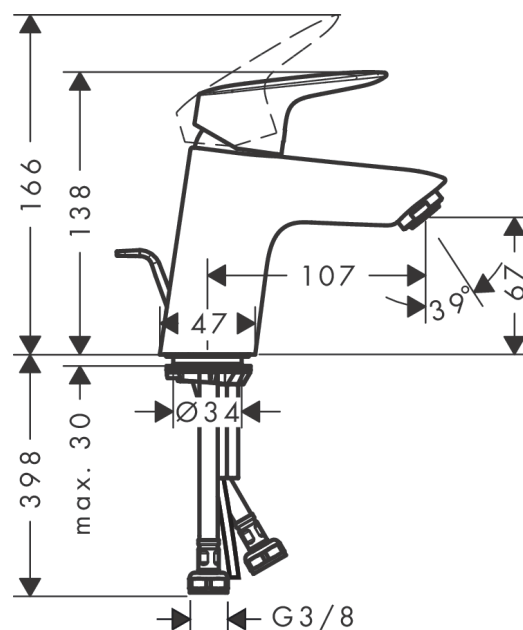

Logis**Jednouchwytowa bateria umywalkowa 70 z kompletem odpływowym z ciągiem**Wykończenie: **Chrom** Nr art. : **71070000****Opis****Cechy**

- składa się z: jednouchwytowa bateria umywalkowa, komplet odpływowy
- ComfortZone: 70
- zasięg: 107 mm
- wysokość wylewki: 67 mm
- wersja uchwyty: uchwyt jednoramienny
- rodzaj strumienia: strumień normalny
- maksymalne natężenie przepływu przy 3 barach: 5 l/min
- głowica ceramiczna
- może współpracować z przepływowymi podgrzewaczami wody
- komplet odpływowy z ciągiem G 1¼
- materiał kompletu odpływowego: syntetyczny
- typ przyłącza: przyłącza węża G ¾
- Taksonomia UE: max. 6 l/min – możliwy znaczący wkład (SC)

Szczegóły produktu

Cena bez VAT

465,00 zł

Technologia**Zdjęcie produktu****Rysunek wymiarowy**

Logis

Jednouchwytowa bateria umywalkowa 70 z kompletem odpływowym z ciągiem

Wykończenie: **Chrom** Nr art. : **71070000**

Diagram przepływu

Logis

Jednouchwytywa bateria umywalkowa 70 z kompletem odpływowym z ciągiem

Wykończenie: Chrom Nr art. : 71070000

Rysunek eksplozyjny

Rok produkcji: >05/17

Logis

Jednouchwytkowa bateria umywalkowa 70 z kompletem odpływowym z ciągiem

Wykończenie: Chrom Nr art. : 71070000

Lista części zamiennych

Rok produkcji: >05/17

Poz.	Opis	Nr art.	PC	PU
1	Uchwyt	92224000	-	1
2	Zatyczka śruby mocującej	96338000	-	1
3	Nakładka	97406000	-	1
4	Nakrętka	97209000	-	1
5	O-Ring 32x2	98193000	-	1
6	Kartusz kompletny	92730000	-	1
7	Śruba zabezpieczająca do uchwytu	95140000	-	1
8	Uszczelka	95008000	-	1
9	Adapter kartusza	98750000	-	1
10	O-Ring 30x2	98186000	-	1
11	O-Ring 35x2	92604000	-	1
12	Perlator M24x1 (5 l/min)	92372000	-	1
13	Śruba M8 x 68	97736000	-	1
14	Uszczelka Ø 42	98722000	-	1
15	Zestaw mocujący	96016000	-	1
16	Wąż przyłączeniowy 450 mm M8x0,75 G3/8	97206000	-	1
17	O-Ring 6,6x1,6	93019000	-	1
18	Ciągło korka automatycznego	96657000	-	1
a	Komplet odpływowi z korkiem automatycznym	92168000	-	1
b	Zestaw uszczelek	95581000	-	1