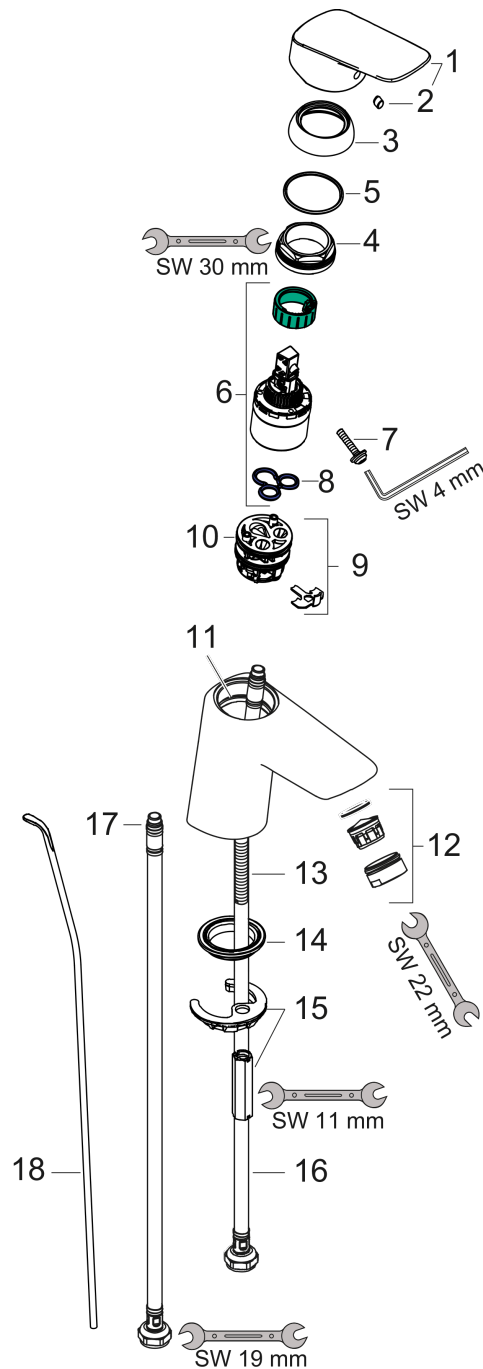

Logis**Jednouchwytowa bateria umywalkowa 70 z kompletem odpływowym z ciągiem**Wykończenie: **Chrom** Nr art. : **71070000****Opis****Cechy**

- składa się z: jednouchwytowa bateria umywalkowa, komplet odpływowy
- ComfortZone: 70
- zasięg: 107 mm
- wysokość wylewki: 67 mm
- wersja uchwyty: uchwyt jednoramienny
- rodzaj strumienia: strumień normalny
- maksymalne natężenie przepływu przy 3 barach: 5 l/min
- głowica ceramiczna
- może współpracować z przepływowymi podgrzewaczami wody
- komplet odpływowy z ciągiem G 1¼
- materiał kompletu odpływowego: syntetyczny
- typ przyłącza: przyłącza węża G ¾
- Taksonomia UE: max. 6 l/min – możliwy znaczący wkład (SC)

Diagram przepływu

Logis

Jednouchwytywa bateria umywalkowa 70 z kompletem odpływowym z ciągiem

Wykończenie: Chrom Nr art. : 71070000

Rysunek eksplozyjny

Rok produkcji: >05/17

Logis

Jednouchwytkowa bateria umywalkowa 70 z kompletem odpływowym z ciągiem

Wykończenie: Chrom Nr art. : 71070000

Lista części zamiennych

Rok produkcji: >05/17

Poz.	Opis	Nr art.	PC	PU
1	Uchwyt	92224000	-	1
2	Zatyczka śruby mocującej	96338000	-	1
3	Nakładka	97406000	-	1
4	Nakrętka	97209000	-	1
5	O-Ring 32x2	98193000	-	1
6	Kartusz kompletny	92730000	-	1
7	Śruba zabezpieczająca do uchwytu	95140000	-	1
8	Uszczelka	95008000	-	1
9	Adapter kartusza	98750000	-	1
10	O-Ring 30x2	98186000	-	1
11	O-Ring 35x2	92604000	-	1
12	Perlator M24x1 (5 l/min)	92372000	-	1
13	Śruba M8 x 68	97736000	-	1
14	Uszczelka Ø 42	98722000	-	1
15	Zestaw mocujący	96016000	-	1
16	Wąż przyłączeniowy 450 mm M8x0,75 G3/8	97206000	-	1
17	O-Ring 6,6x1,6	93019000	-	1
18	Ciągło korka automatycznego	96657000	-	1
a	Komplet odpływowi z korkiem automatycznym	92168000	-	1
b	Zestaw uszczelek	95581000	-	1