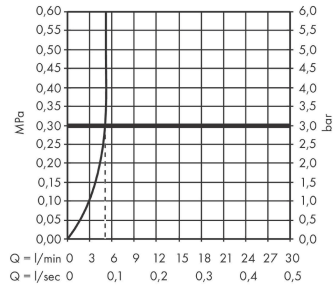

Logis

Jednouchwytowa bateria umywalkowa 70 z kompletem odpływowym z ciągiem

Wykończenie: **Chrom** Nr art. : **71070000**

Diagram przepływu