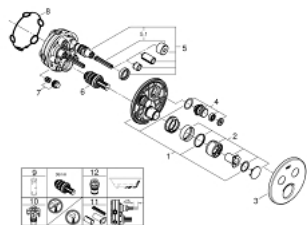

## 29 145 000 SMARTCONTROL BATERIA PODTYNKOWA DO OBSŁUGI DWÓCH WYJŚĆ WODY

### OPIS PRODUKTU

- Colour: chrom
- do montażu z elementem podtynkowym (zamawiany osobno): GROHE Rapido SmartBox uniwersalny element montażowy(35 600 000/35 604 000)
- metalowa rozeta ścienna z GROHE FastFixation (zakryte uszczelnienie rozety i mocowania trzpienia), regulacja 6°
- GROHE LongLife trwała powłoka
- przełącznik SmartControl, regulacja przepływu wody: od oszczędnego strumienia GROHE EcoJoy do pełnego przepływu Full Flow
- wymienne symbole: wanna, prysznic, deszczownica, dysze
- głowica mieszaczowa
- możliwość używania kilku wyjść wody jednocześnie
- element montażowy zamawiany osobno
- wydajność przepływu: wyjście B = 23 l / min wyjście C = 25 l / min wyjście B + C = 27 l / min

### ELEMENTY ZAMIENNE, września 2016 – now

- 1: płyta montażowa (Numer zamówienia 48363000)
  - 2: głowka dźwigni kompletna (Numer zamówienia 46990000)
  - 3: Rozeta (Numer zamówienia 46992000)
  - 4: uruchamianie przyciskiem (Numer zamówienia 48361000)
  - 4.1: pushbutton (Numer zamówienia 14077000)
  - 5: Głowica (Numer zamówienia 48359000)
  - 5.1: trzpień (Numer zamówienia 49088000)
  - 6: Głowica (Numer zamówienia 46989000)
  - 7: Non-return valves (Numer zamówienia 47979000)
  - 8: uszczelka (Numer zamówienia 48360000)
  - 9: klucz nasadowy (Numer zamówienia 49059000)\*
  - 10: Zawór serwisowy (Numer zamówienia 1405300M)\*
  - 11: Uniwersalny zestaw przedłużeń, 25 mm (Numer zamówienia 14048000)\*
  - 12: Zabezpieczenie przed przepływem zwrotnym (DIN-EN1717) (Numer zamówienia 14055000)\*
- Aksesoria opcjonalne