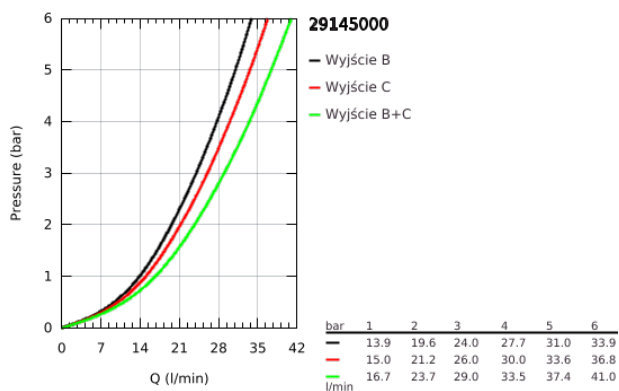

## 29 145 000 SMARTCONTROL BATERIA PODTYNKOWA DO OBSŁUGI DWÓCH WYJŚĆ WODY

### OPIS PRODUKTU

- Colour: chrom
- do montażu z elementem podtynkowym (zamawiany osobno): GROHE Rapido SmartBox uniwersalny element montażowy(35 600 000/35 604 000)
- metalowa rozeta ścienna z GROHE FastFixation (zakryte uszczelnienie rozety i mocowania trzpienia), regulacja 6°
- GROHE LongLife trwała powłoka
- przełącznik SmartControl, regulacja przepływu wody: od oszczędnego strumienia GROHE EcoJoy do pełnego przepływu Full Flow
- wymienne symbole: wanna, prysznic, deszczownica, dysze
- głowica mieszaczowa
- możliwość używania kilku wyjść wody jednocześnie
- element montażowy zamawiany osobno
- wydajność przepływu: wyjście B = 23 l / min wyjście C = 25 l / min wyjście B + C = 27 l / min