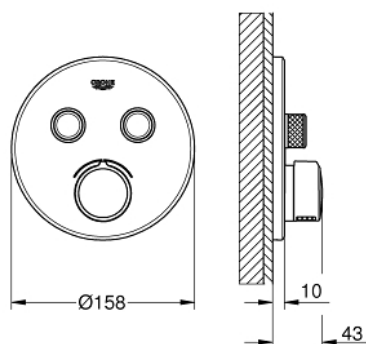

### OPIS PRODUKTU

- Colour: chrom
- do montażu z elementem podtynkowym (zamawiany osobno): GROHE Rapido SmartBox uniwersalny element montażowy(35 600 000/35 604 000)
- metalowa rozeta ścienna z GROHE FastFixation (zakryte uszczelnienie rozety i mocowania trzpienia), regulacja 6°
- GROHE LongLife trwała powłoka
- przełącznik SmartControl, regulacja przepływu wody: od oszczędnego strumienia GROHE EcoJoy do pełnego przepływu Full Flow
- wymienne symbole: wanna, prysznic, deszczownica, dysze
- głowica mieszaczowa
- możliwość używania kilku wyjść wody jednocześnie
- element montażowy zamawiany osobno
- wydajność przepływu: wyjście B = 23 l / min wyjście C = 25 l / min wyjście B + C = 27 l / min

## 29 145 000 SMARTCONTROL BATERIA PODTYNKOWA DO OBSŁUGI DWÓCH WYJŚĆ WODY

### ELEMENTY ZAMIENNE, września 2016 – now

- 1: płyta montażowa (Numer zamówienia 48363000)
  - 2: głowka dźwigni kompletna (Numer zamówienia 46990000)
  - 3: Rozeta (Numer zamówienia 46992000)
  - 4: uruchamianie przyciskiem (Numer zamówienia 48361000)
  - 4.1: pushbutton (Numer zamówienia 14077000)
  - 5: Głowica (Numer zamówienia 48359000)
  - 5.1: trzpień (Numer zamówienia 49088000)
  - 6: Głowica (Numer zamówienia 46989000)
  - 7: Non-return valves (Numer zamówienia 47979000)
  - 8: uszczelka (Numer zamówienia 48360000)
  - 9: klucz nasadowy (Numer zamówienia 49059000)\*
  - 10: Zawór serwisowy (Numer zamówienia 1405300M)\*
  - 11: Uniwersalny zestaw przedłużeń, 25 mm (Numer zamówienia 14048000)\*
  - 12: Zabezpieczenie przed przepływem zwrotnym (DIN-EN1717) (Numer zamówienia 14055000)\*
- Aksesoria opcjonalne