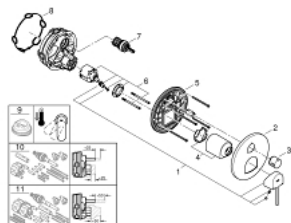

24 093 003 GROHE PLUS JEDNOUCHWYTOWA BATERIA DO OBSŁUGI TRZECH WYJŚĆ WODY

OPIS PRODUKTU

- Colour: chrom
- do montażu z elementem podtynkowym (zamawiany osobno): GROHE Rapido SmartBox uniwersalny element montażowy(35 600 000/35 604 000)
- GROHE SilkMove głowica ceramiczna 46 mm
- GROHE LongLife trwała powłoka
- GROHE FastFixation rozeta ścienna (z uszczelnieniem, zakryte mocowania)
- metalowa rozeta ścienna, regulacja 6°
- metalowa dźwignia
- przełącznik trójdrożny
- wydajność przepływu:wyjście A = 27 l/min wyjście B = 27 l/min wyjście C = 27 l/min
- element montażowy zamawiany osobno

24 093 003 GROHE PLUS JEDNOUCHWYTOWA BATERIA DO OBSŁUGI TRZECH WYJŚĆ WODY

ELEMENTY ZAMIENNE, sierpnia 2018 – now

- 1: Dźwignia (Numer zamówienia 48496000)
 - 2: Rozeta (Numer zamówienia 49117000)
 - 3: Diverter knob, round (Numer zamówienia 48447000)
 - 4: nakładka (Numer zamówienia 48495000)
 - 5: płyta montażowa (Numer zamówienia 49095000)
 - 6: Głowica (Numer zamówienia 46048000)
 - 7: Przełącznik (Numer zamówienia 48448000)
 - 8: uszczelka (Numer zamówienia 48360000)
 - 9: Ogranicznik temperatury (Numer zamówienia 46308000)*
 - 10: Uniwersalny zestaw przedłużek, 25 mm (Numer zamówienia 14056000)*
 - 11: Uniwersalny zestaw przedłużek, 50 mm (Numer zamówienia 14057000)*
- Aksesoria opcjonalne