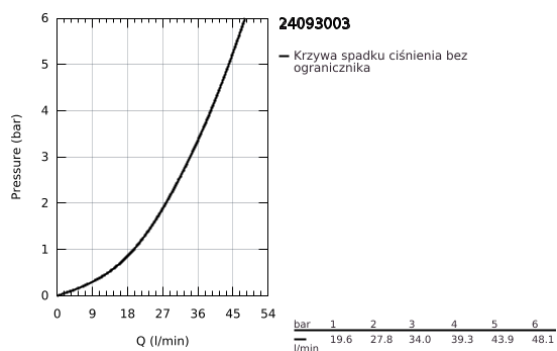

24 093 003 GROHE PLUS JEDNOUCHWYTOWA BATERIA DO OBSŁUGI TRZECH WYJŚĆ WODY

OPIS PRODUKTU

- Colour: chrom
- do montażu z elementem podtynkowym (zamawiany osobno): GROHE Rapido SmartBox uniwersalny element montażowy(35 600 000/35 604 000)
- GROHE SilkMove głowica ceramiczna 46 mm
- GROHE LongLife trwała powłoka
- GROHE FastFixation rozeta ścienna (z uszczelnieniem, zakryte mocowania)
- metalowa rozeta ścienna, regulacja 6°
- metalowa dźwignia
- przełącznik trójdrożny
- wydajność przepływu:wyjście A = 27 l/min wyjście B = 27 l/min wyjście C = 27 l/min
- element montażowy zamawiany osobno