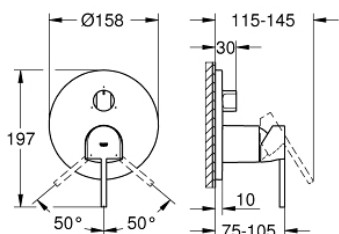

24 093 003 GROHE PLUS JEDNOUCHWYTOWA BATERIA DO OBSŁUGI TRZECH WYJŚĆ WODY

OPIS PRODUKTU

- Colour: chrom
- do montażu z elementem podtynkowym (zamawiany osobno): GROHE Rapido SmartBox uniwersalny element montażowy(35 600 000/35 604 000)
- GROHE SilkMove głowica ceramiczna 46 mm
- GROHE LongLife trwała powłoka
- GROHE FastFixation rozeta ścienna (z uszczelnieniem, zakryte mocowania)
- metalowa rozeta ścienna, regulacja 6°
- metalowa dźwignia
- przełącznik trójdrożny
- wydajność przepływu:wyjście A = 27 l/min wyjście B = 27 l/min wyjście C = 27 l/min
- element montażowy zamawiany osobno

24 093 003 GROHE PLUS JEDNOUCHWYTOWA BATERIA DO OBSŁUGI TRZECH WYJŚĆ WODY

ELEMENTY ZAMIENNE, sierpnia 2018 – now

- 1: Dźwignia (Numer zamówienia 48496000)
 - 2: Rozeta (Numer zamówienia 49117000)
 - 3: Diverter knob, round (Numer zamówienia 48447000)
 - 4: nakładka (Numer zamówienia 48495000)
 - 5: płyta montażowa (Numer zamówienia 49095000)
 - 6: Głowica (Numer zamówienia 46048000)
 - 7: Przełącznik (Numer zamówienia 48448000)
 - 8: uszczelka (Numer zamówienia 48360000)
 - 9: Ogranicznik temperatury (Numer zamówienia 46308000)*
 - 10: Uniwersalny zestaw przedłużek, 25 mm (Numer zamówienia 14056000)*
 - 11: Uniwersalny zestaw przedłużek, 50 mm (Numer zamówienia 14057000)*
- Aksesoria opcjonalne