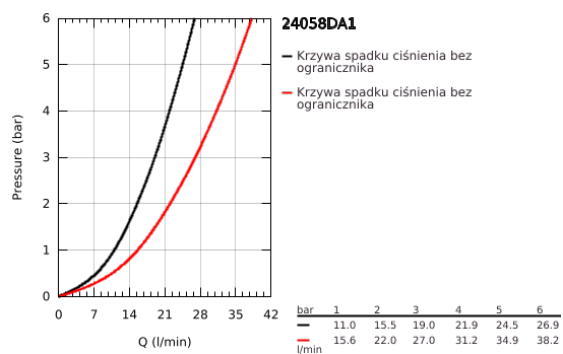

24 058 DA1 ESSENCE JEDNOUCHWYTOWA BATERIA DO OBSŁUGI DWÓCH WYJŚĆ WODY

OPIS PRODUKTU

- Colour: warm sunset
- do montażu z elementem podtynkowym (zamawiany osobno): GROHE Rapido SmartBox uniwersalny element montażowy(35 600 000/35 604 000)
- GROHE SilkMove głowica ceramiczna 46 mm
- GROHE LongLife trwała powłoka
- GROHE FastFixation rozeta ścienna (z uszczelnieniem, zakryte mocowania)
- metalowa rozeta ścienna, regulacja 6°
- metalowa dźwignia
- automatyczny przełącznik: wanna/ prysznic
- wydajność przepływu: wyjście B = 27 l/min, wyjście C = 27 l/min
- element montażowy zamawiany osobno

24 058 DA1 ESSENCE JEDNOUCHWYTOWA BATERIA DO OBSŁUGI DWÓCH WYJŚĆ WODY

ELEMENTY ZAMIENNE, lipca 2016 – now

- 1: Dźwignia (Numer zamówienia 46917DA0)
 - 2: pierścień mocujący (Numer zamówienia 46715000)
 - 3: Głowica (Numer zamówienia 46580000)
 - 4: lift rod (Numer zamówienia 46739DA0)
 - 5: Perlator (Numer zamówienia 48270000)
 - 6: Przeciwwzłazce śrubowe (Numer zamówienia 46645000)
 - 7: Zestaw odpływowy 1 1/4" (Numer zamówienia 28910DA0)
 - 7.1: Korek (Numer zamówienia 07182DA0)
 - 7.2: drążek mimośrodowy (Numer zamówienia 07052000)
 - 8: klucz nasadowy (Numer zamówienia 19017000)*
 - 9: drążek mimośrodowy (Numer zamówienia 07341000)*
- Aksesoria opcjonalne