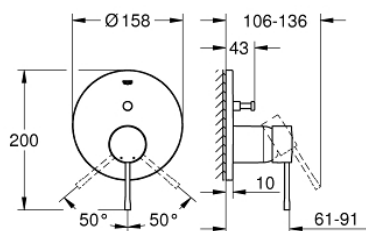

24 058 DA1 ESSENCE JEDNOUCHWYTOWA BATERIA DO OBSŁUGI DWÓCH WYJŚĆ WODY

OPIS PRODUKTU

- Colour: warm sunset
- do montażu z elementem podtynkowym (zamawiany osobno): GROHE Rapido SmartBox uniwersalny element montażowy(35 600 000/35 604 000)
- GROHE SilkMove głowica ceramiczna 46 mm
- GROHE LongLife trwała powłoka
- GROHE FastFixation rozeta ścienna (z uszczelnieniem, zakryte mocowania)
- metalowa rozeta ścienna, regulacja 6°
- metalowa dźwignia
- automatyczny przełącznik: wanna/ prysznic
- wydajność przepływu: wyjście B = 27 l/min, wyjście C = 27 l/min
- element montażowy zamawiany osobno

24 058 DA1 ESSENCE JEDNOUCHWYTOWA BATERIA DO OBSŁUGI DWÓCH WYJŚĆ WODY

ELEMENTY ZAMIENNE, lipca 2016 – now

- 1: Dźwignia (Numer zamówienia 46917DA0)
 - 2: pierścień mocujący (Numer zamówienia 46715000)
 - 3: Głowica (Numer zamówienia 46580000)
 - 4: lift rod (Numer zamówienia 46739DA0)
 - 5: Perlator (Numer zamówienia 48270000)
 - 6: Przeciwwzłazce śrubowe (Numer zamówienia 46645000)
 - 7: Zestaw odpływowy 1 1/4" (Numer zamówienia 28910DA0)
 - 7.1: Korek (Numer zamówienia 07182DA0)
 - 7.2: drążek mimośrodowy (Numer zamówienia 07052000)
 - 8: klucz nasadowy (Numer zamówienia 19017000)*
 - 9: drążek mimośrodowy (Numer zamówienia 07341000)*
- Aksesoria opcjonalne