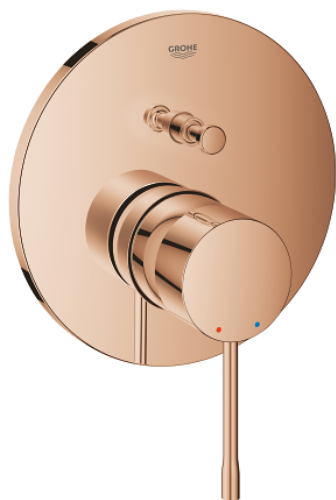

24 058 DA1 ESSENCE JEDNOUCHWYTOWA BATERIA DO OBSŁUGI DWÓCH WYJŚĆ WODY

OPIS PRODUKTU

- Colour: warm sunset
- do montażu z elementem podtynkowym (zamawiany osobno): GROHE Rapido SmartBox uniwersalny element montażowy(35 600 000/35 604 000)
- GROHE SilkMove głowica ceramiczna 46 mm
- GROHE LongLife trwała powłoka
- GROHE FastFixation rozeta ścienna (z uszczelnieniem, zakryte mocowania)
- metalowa rozeta ścienna, regulacja 6°
- metalowa dźwignia
- automatyczny przełącznik: wanna/ prysznic
- wydajność przepływu: wyjście B = 27 l/min, wyjście C = 27 l/min
- element montażowy zamawiany osobno

24 058 DA1 ESSENCE JEDNOUCHWYTOWA BATERIA DO OBSŁUGI DWÓCH WYJŚĆ WODY

ELEMENTY ZAMIENNE, lipca 2016 – now

- 1: Dźwignia (Numer zamówienia 46917DA0)
 - 2: pierścień mocujący (Numer zamówienia 46715000)
 - 3: Głowica (Numer zamówienia 46580000)
 - 4: lift rod (Numer zamówienia 46739DA0)
 - 5: Perlator (Numer zamówienia 48270000)
 - 6: Przeciwwzłazce śrubowe (Numer zamówienia 46645000)
 - 7: Zestaw odpływowy 1 1/4" (Numer zamówienia 28910DA0)
 - 7.1: Korek (Numer zamówienia 07182DA0)
 - 7.2: drążek mimośrodowy (Numer zamówienia 07052000)
 - 8: klucz nasadowy (Numer zamówienia 19017000)*
 - 9: drążek mimośrodowy (Numer zamówienia 07341000)*
- Aksesoria opcjonalne