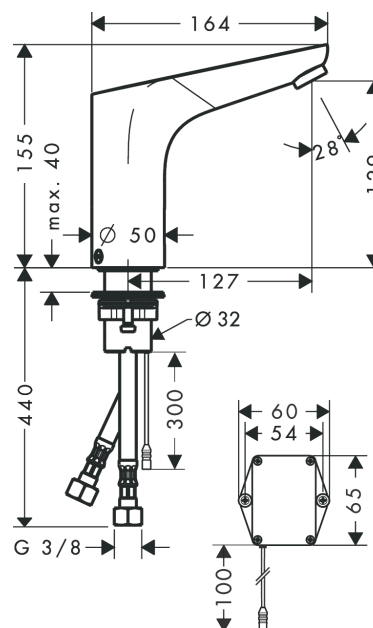

Rysunek wymiarowy