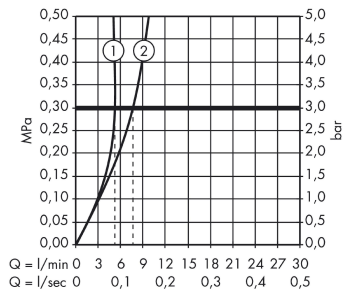

Wykończenie: **Chrom** Nr art. : **31174000**

Diagram przepływu

Focus

Elektroniczna bateria umywalkowa ze wstępną regulacją temperatury, zasilana z sieci 230 V

Wykończenie: Chrom Nr art. : 31174000

Rysunek eksplozyjny