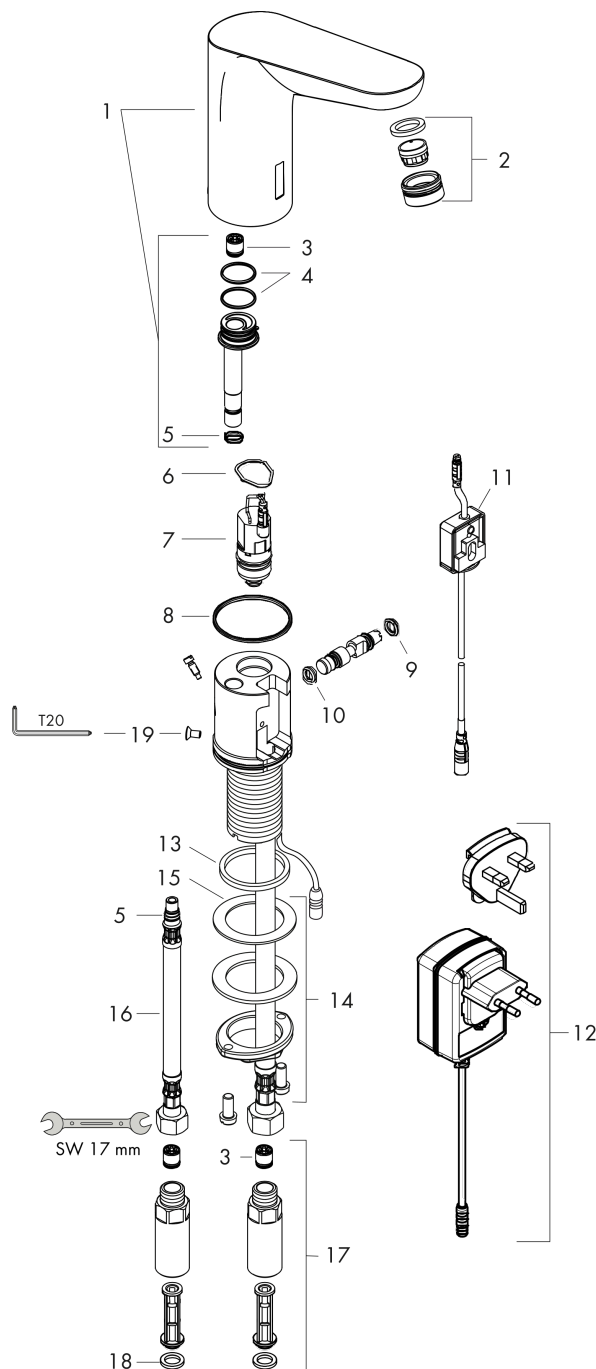

Wykończenie: **Chrom** Nr art. : **31174000**

Diagram przepływu

Focus

Elektroniczna bateria umywalkowa ze wstępną regulacją temperatury, zasilana z sieci 230 V

Wykończenie: Chrom Nr art. : 31174000

Rysunek eksplozyjny

Rok produkcji: >02/24

Focus**Elektroniczna bateria umywalkowa ze wstępną regulacją temperatury, zasilana z sieci 230 V**Wykończenie: **Chrom** Nr art. : **31174000****Lista części zamiennych**

Rok produkcji: >02/24

Poz.	Opis	Nr art.	PC	PU
1	Ośłona mieszacza	92310000	-	1
2	Perlator M24x1 (5 l/min)	92372000	-	1
3	Zawór zwrotny DW 10	96456000	-	1
4	O-Ring 18x1,5	98231000	-	1
5	O-Ring 7x1,5	98422000	-	1
6	O-Ring 17x2	98199000	-	1
7	Zawór elektromagnetyczny	95654000	-	1
8	O-Ring 41x2	98212000	-	1
9	O-Ring 6x2	98458000	-	1
10	O-Ring 5x2	98215000	-	1
11	Elektronika	92346000	-	1
12	Transformator	94269000	-	1
13	Uszczelka płaska	98749000	-	1
14	Zestaw mocujący (Ø 32)	13961000	-	1
15	Podkładka oporowa	97548000	-	1
16	Wąż przyłączeniowy 450 mm	92345000	-	1
17	Zawór zwrotny z mikrofiltrem	92297000	-	1
18	Zestaw uszczelek	95581000	-	1
19	Śruba	93272000	-	1
a	Przedłużenie zestawu mocującego 35 mm	13898000	-	1